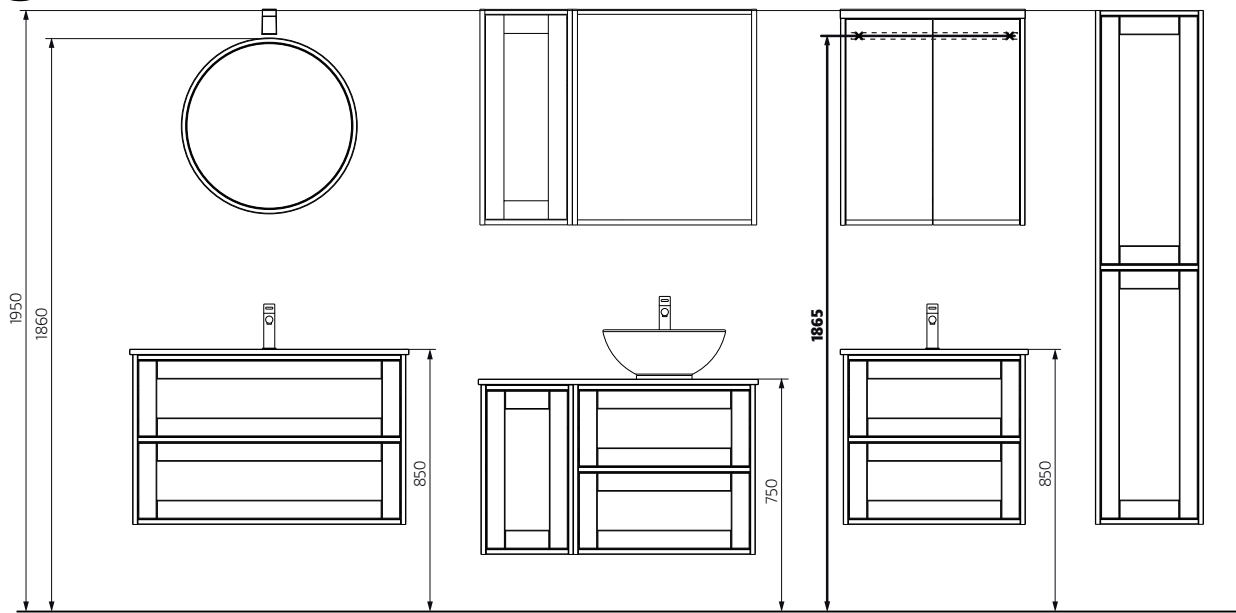

1

2

230 V

OBS! Endast behörig elektriker
OBS! Må bare monteres av autorisert elektriker
OBS! Skal tilsluttes af autoriseret elektriker
HUOM! Vain asianmukainen sähkömies
NOTE! Authorized personnel only