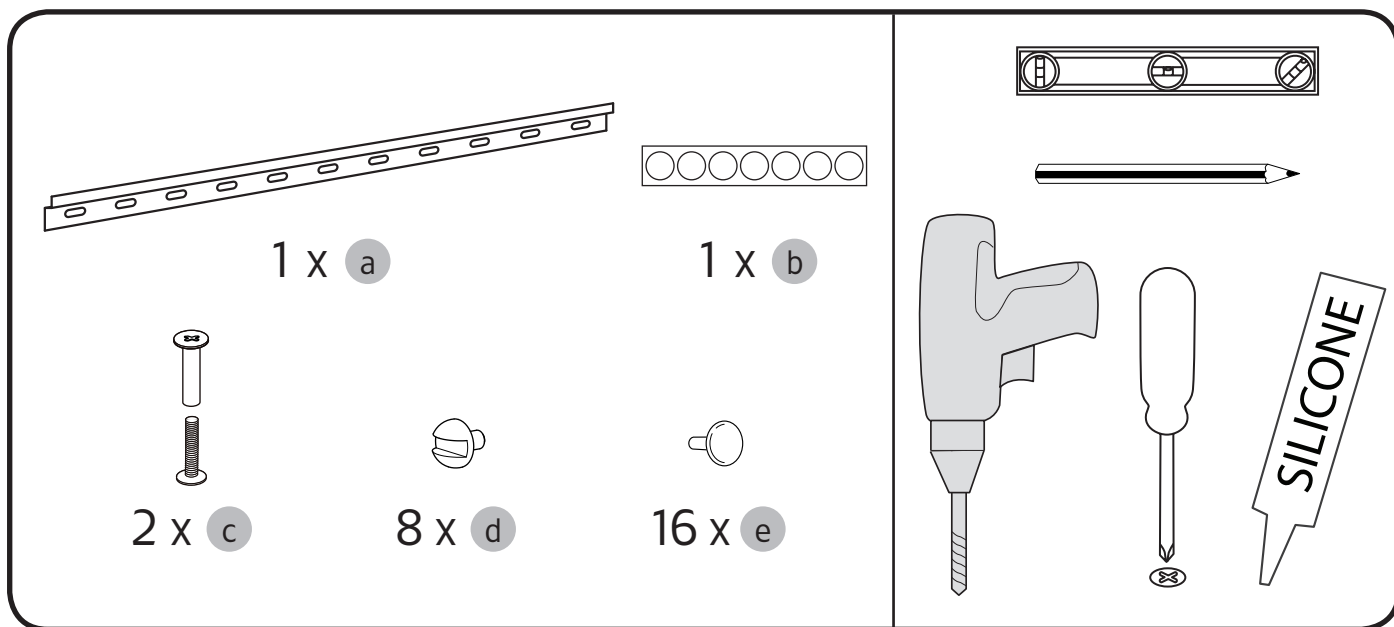

Hafa® Eden

Hafa®

Hafa
Svarvaregatan 5, Box 525
SE-301 80 Halmstad
SWEDEN

Garanti/Warranty.
Service, resevdelar/spare-parts
Sweden: Tel: +46 (0)35 15 44 75
Norway: Tel: +47 69 31 02 30
Finland: Puh: 0207 43 50 00

www.hafa.se
www.hafa.dk
www.hafabad.no
www.hafa.se
www.hafabathroom.ru
www.hafa.eu

E-mail:
service@hafa.se
service@hafabad.no