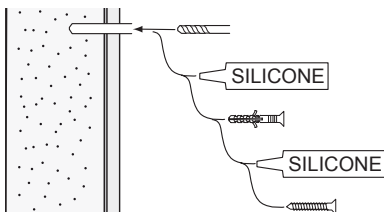

7

4 x

i

alt.

**(SE)**

Vid montering på regelvägg på ett avstånd av 1 m från badkar eller dusch måste väggen alltid förstärkas. Alla skruvfästningar skall ske i massiv konstruktion, tex betong, i reglar eller särskild konstruktionsdetalj. Skruvfästning får inte göras enbart i golv-, eller väggskiva. Krav på tätning gäller både i våtzone 1 och 2. Material för tätning ska fästa mot underlaget och vara vattenbeständigt, mögelresistent och åldersbeständigt.

(GB)

Below are Swedish recommendations:
When installing on a stud wall at a distance of 1 m from a bath or shower, the wall must always be strengthened. All screws must be fixed to solid structures, such as concrete, studs or special structural components. Screws must not be fixed to flooring or wall sheets alone. Requirements for sealing apply in wet zones 1 and 2. Sealing materials must be fixed to the underlying layer and must be waterproof, mould-resistant and age-resistant.