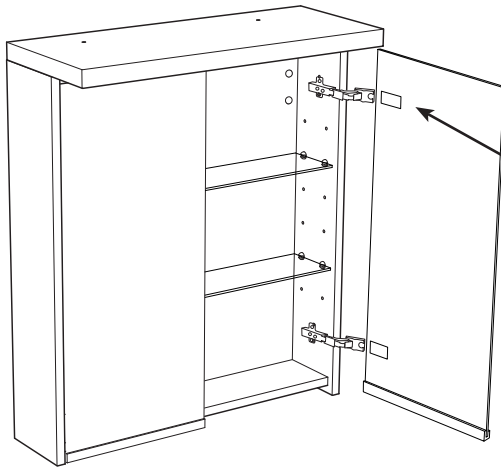

7

4 x

i

alt.

**(SE)**

Vid montering på regelvägg på ett avstånd av 1 m från badkar eller dusch måste väggen alltid förstärkas. Alla skruvfästningar skall ske i massiv konstruktion, tex betong, i reglar eller särskild konstruktionsdetalj. Skruvfästning får inte göras enbart i golv-, eller väggskiva. Krav på tätning gäller både i våtzone 1 och 2. Material för tätning ska fästa mot underlaget och vara vattenbeständigt, mögelresistent och åldersbeständigt.