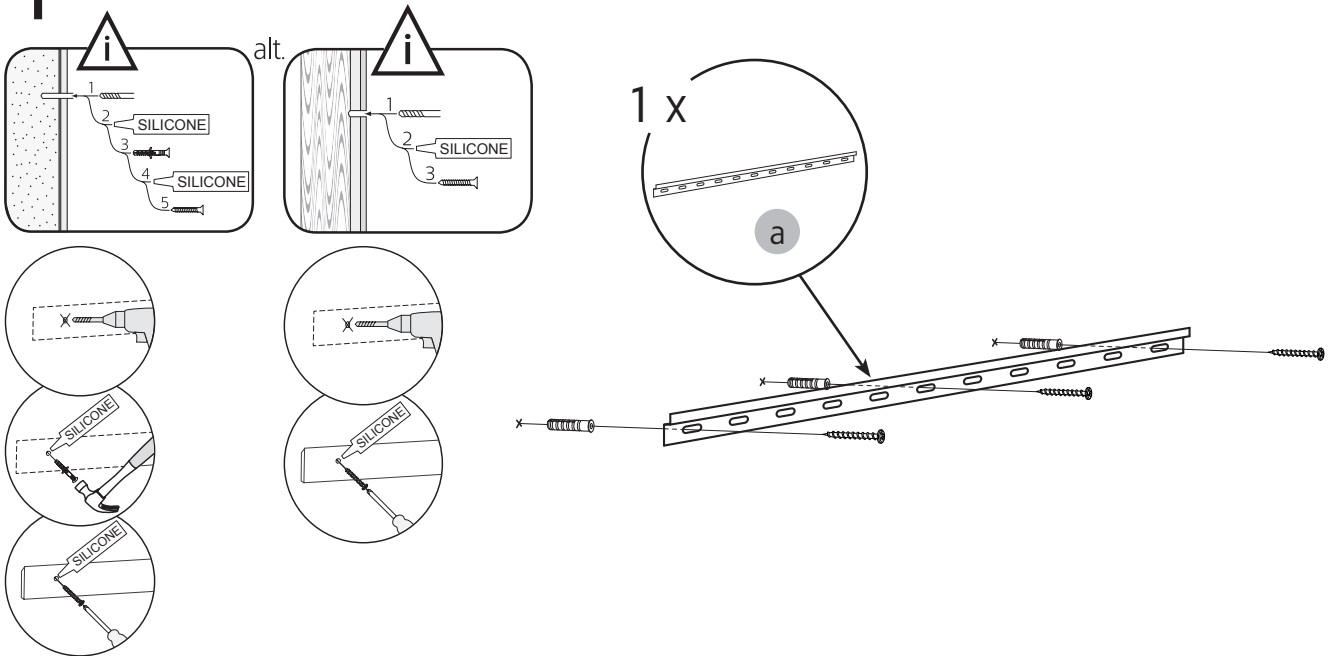

1

2

230 V

OBS! Endast behörig elektriker
OBS! Må bare monteres av autorisert elektriker
OBS! Skal tilsluttes af autoriseret elektriker
HUOM! Vain asianmukainen sähkömies
NOTE! Authorized personnel only