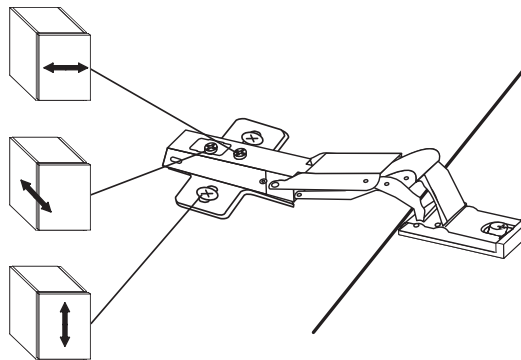

7

4 x

i

alt.

**(SE)**

Vid montering på regelvägg på ett avstånd av 1 m från badkar eller dusch måste väggen alltid förstärkas. Alla skruvfästningar skall ske i massiv konstruktion, tex betong, i reglar eller särskild konstruktionsdetalj. Skruvfästning får inte göras enbart i golv-, eller väggskiva. Krav på tätning gäller både i våtzone 1 och 2. Material för tätning ska fästa mot underlaget och vara vattenbeständigt, mögelresistent och åldersbeständigt.

(GB)

Below are Swedish recommendations:
When installing on a stud wall at a distance of 1 m from a bath or shower, the wall must always be strengthened. All screws must be fixed to solid structures, such as concrete, studs or special structural components. Screws must not be fixed to flooring or wall sheets alone. Requirements for sealing apply in wet zones 1 and 2. Sealing materials must be fixed to the underlying layer and must be waterproof, mould-resistant and age-resistant.