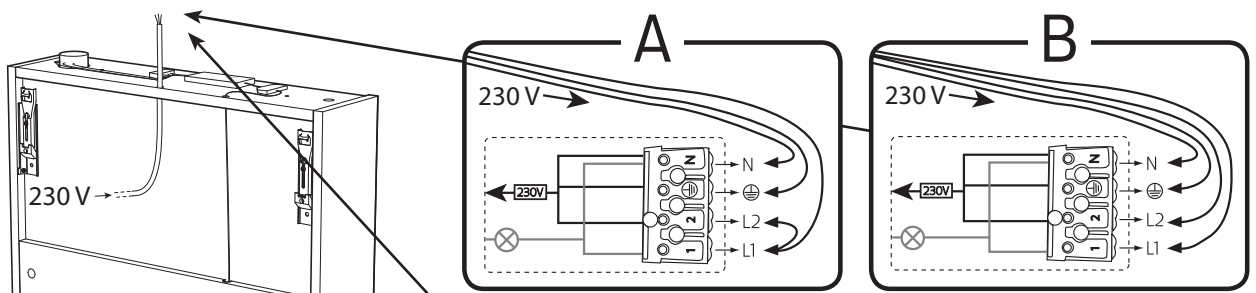

230 V

OBS! Endast behörig elektriker
OBS! Må bare monteres av autorisert elektriker
OBS! Skal tilsluttes af autoriseret elektriker
HUOM! Vain asianmukainen sähkömies
NOTE! Authorized personnel only