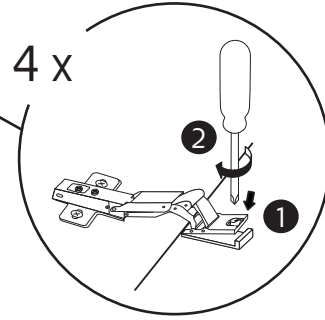

7

4 x

i

alt.

**(SE)**

Vid montering på regelvägg på ett avstånd av 1 m från badkar eller dusch måste väggen alltid förstärkas. Alla skruvfästningar skall ske i massiv konstruktion, tex betong, i reglar eller särskild konstruktionsdetalj. Skruvfästning får inte göras enbart i golv-, eller väggskiva. Krav på tätning gäller både i våtzone 1 och 2. Material för tätning ska fästa mot underlaget och vara vattenbeständigt, mögelresistent och åldersbeständigt.

(GB)

Below are Swedish recommendations:
When installing on a stud wall at a distance of 1 m from a bath or shower, the wall must always be strengthened. All screws must be fixed to solid structures, such as concrete, studs or special structural components. Screws must not be fixed to flooring or wall sheets alone. Requirements for sealing apply in wet zones 1 and 2. Sealing materials must be fixed to the underlying layer and must be waterproof, mould-resistant and age-resistant.