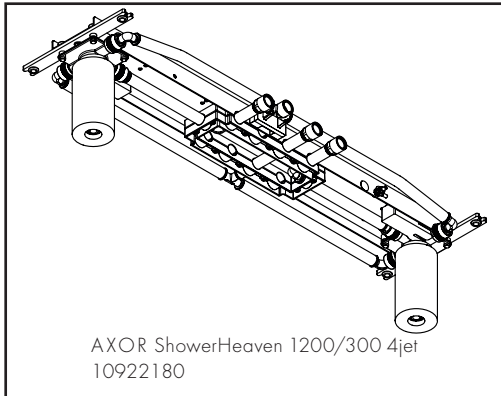

AXOR ShowerHeaven 1200/300 4jet
13603000

INSTALLATION

AXOR

AXOR / Hansgrohe SE

Austraße 5-9

77761 Schiltach

Deutschland

info@axor-design.com