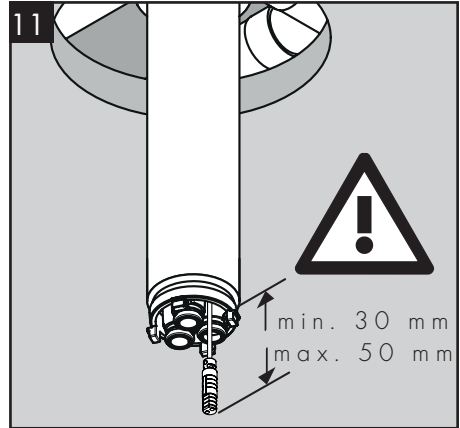

AXOR

AXOR / Hansgrohe SE

Austraße 5-9

77761 Schiltach

Deutschland

info@axor-design.com

axor-design.com

8/2017
9.06260.01