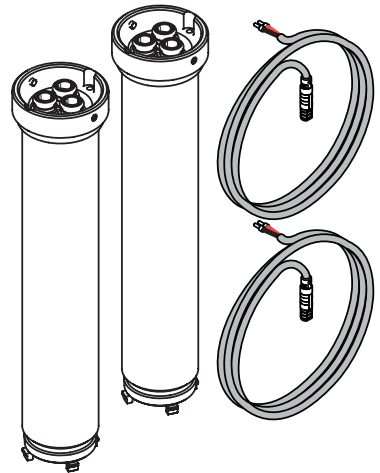

AXOR

DE / Montageanleitung
EN / assembly instructions
FR / Instructions de montage
IT / Istruzioni per Installazione
ES / Instrucciones de montaje
DK / Monteringsvejledning
NL / Handleiding
PT / Manual de Instalação
PL / Instrukcja montażu
SK / Montážny návod
CS / Montážní návod
ZH / 组装说明
RU / Инструкция по монтажу
FI / Asennusohje
HU / Szerelési útmutató
SV / Monteringsanvisning
LT / Montavimo instrukcijos
TR / Montaj kılavuzu
HR / Uputstva za instalaciju
RO / Instrucțiuni de montare
EL / Οδηγία συναρμολόγησης
ET / Paigaldusjuhend
SL / Navodila za montažo
LV / Montāžas instrukcija
SR / Uputstvo za montažu
BG / Ръководство за монтаж
NO / Montasjeveiledning
SQ / Udhëzime rreth montimit
AR / مَادخْتَسَلَا لِيَلد