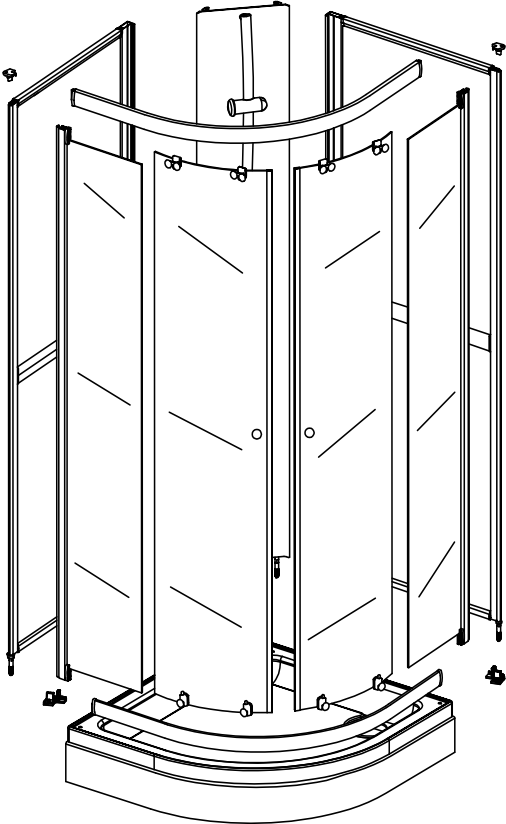

# Alterna

Bokstav (sprängskiss)	Beskrivning
A	Duschkar
B	Front till duschkar
C	Svängd bottenprofil
D	Panel för montering av termostatblandare
E	Duschstång med o-ringar
F	Genomföringskopplingar för armatur
G	Skjutdörr, vänster
H	Skjutdörr, höger
I	Bakre vägg, höger
J	Bakre vägg, vänster
K	Sidovägg, höger/vänster
L	Övre vänster täcklock
M	Nedre vänster täcklock
N	Övre höger täcklock
O	Nedre höger täcklock
P	Tvålkopp
Q	Handtag krom, 2 st
R	Koppling mellan botten- och stående profiler, 4 st
S	Magnetlister, 2 st
T	Tätninglister till dörrar, 2 st
U	Handdusch
V	Duschslang
W	Dörrstopp till bottenprofil, 4 st
X	Packning mellan överdel och duschkar, 4 st
Y	Hjul, övre (dubbel), 4 st
Z	Hjul, nedre (enkel), 4 st
A1	Svängd, övre profil
A2	Dörrstopp till övre profil, 4 st