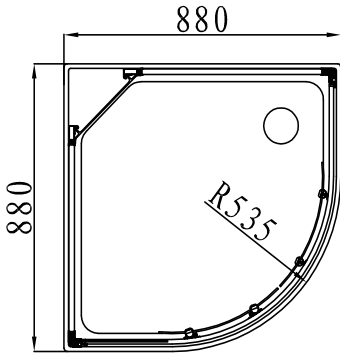

# Alterna

Bokstav (sprängskiss)	Beskrivning
A	Duschkar
B	Front till duschkar
C	Svängd bottenprofil
D	Panel för montering av termostatblandare
E	Duschstång med o-ringar
F	Genomföringskopplingar för armatur
G	Skjutdörr, vänster
H	Skjutdörr, höger
I	Bakre vägg, höger
J	Bakre vägg, vänster
K	Sidovägg, höger/vänster
L	Övre vänster täcklock
M	Nedre vänster täcklock
N	Övre höger täcklock
O	Nedre höger täcklock
P	Tvålkopp
Q	Handtag krom, 2 st
R	Koppling mellan botten- och stående profiler, 4 st
S	Magnetlister, 2 st
T	Tätninglister till dörrar, 2 st
U	Handdusch
V	Duschslang
W	Dörrstopp till bottenprofil, 4 st
X	Packning mellan överdel och duschkar, 4 st
Y	Hjul, övre (dubbel), 4 st
Z	Hjul, nedre (enkel), 4 st
A1	Svängd, övre profil
A2	Dörrstopp till övre profil, 4 st