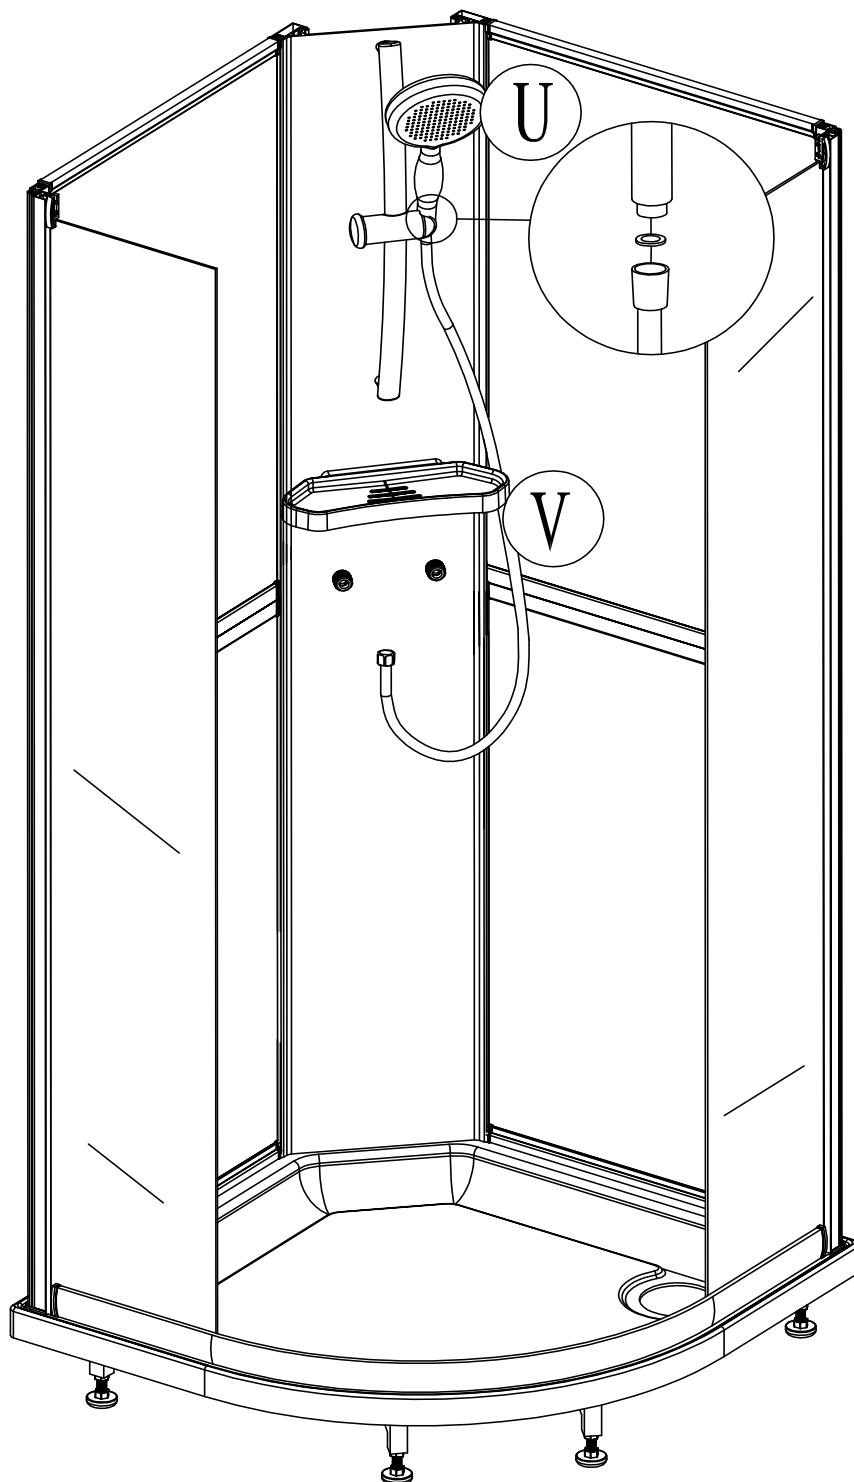

Alterna

1 × U 1 × V