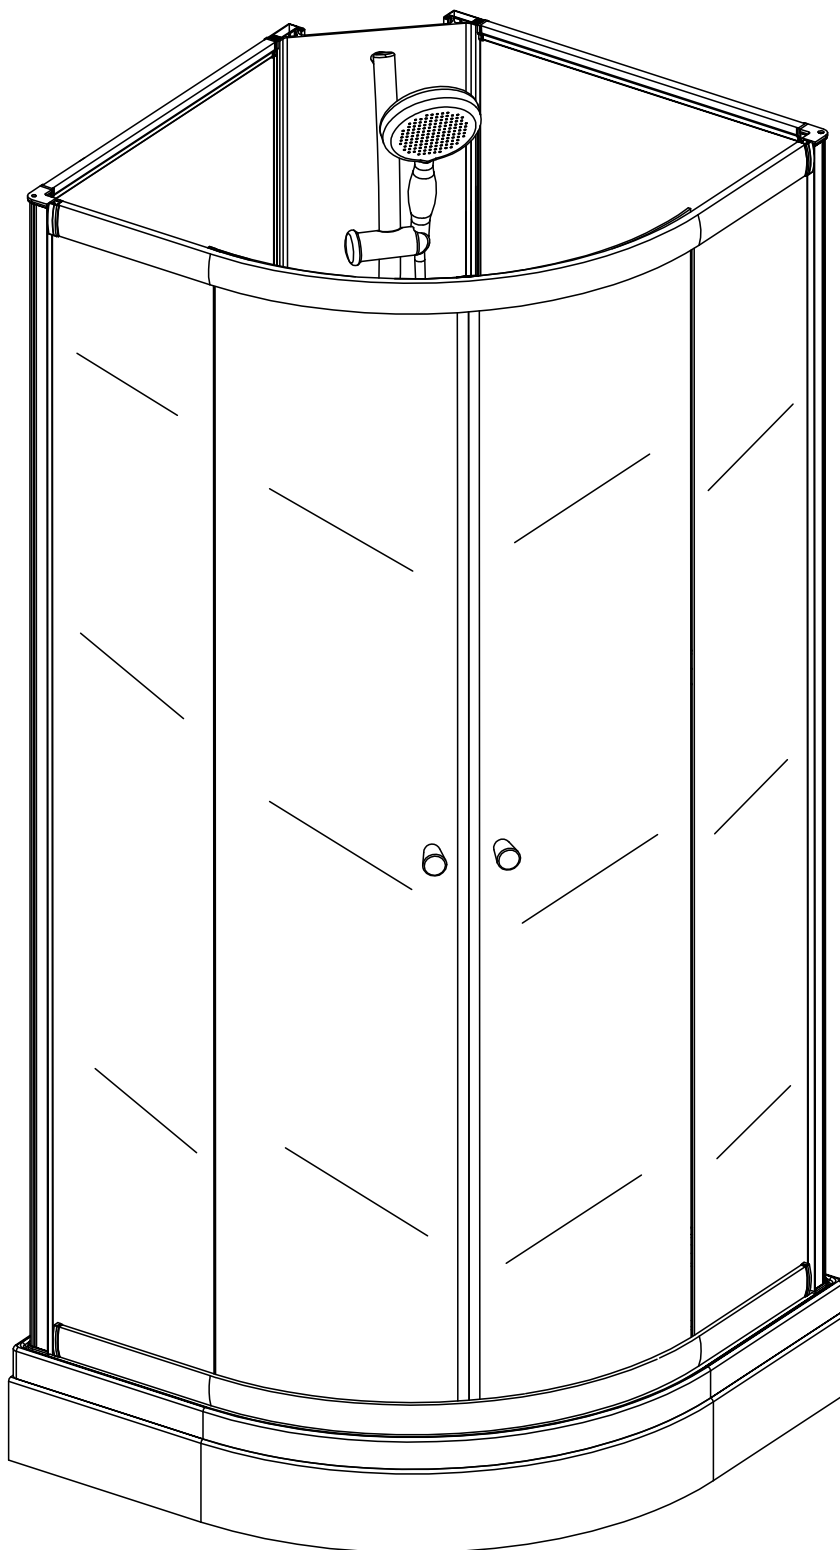

# Alterna

Bokstav (sprängskiss)	Beskrivning
A	Duschkar
B	Front till duschkar
C	Svängd bottenprofil
D	Panel för montering av termostatblandare
E	Duschstång med o-ringar
F	Genomföringskopplingar för armatur
G	Skjutdörr, vänster
H	Skjutdörr, höger
I	Bakre vägg, höger
J	Bakre vägg, vänster
K	Sidovägg, höger/vänster
L	Övre vänster täcklock
M	Nedre vänster täcklock
N	Övre höger täcklock
O	Nedre höger täcklock
P	Tvålkopp
Q	Handtag krom, 2 st
R	Koppling mellan botten- och stående profiler, 4 st
S	Magnetlister, 2 st
T	Tätninglister till dörrar, 2 st
U	Handdusch
V	Duschslang
W	Dörrstopp till bottenprofil, 4 st
X	Packning mellan överdel och duschkar, 4 st
Y	Hjul, övre (dubbel), 4 st
Z	Hjul, nedre (enkel), 4 st
A1	Svängd, övre profil
A2	Dörrstopp till övre profil, 4 st