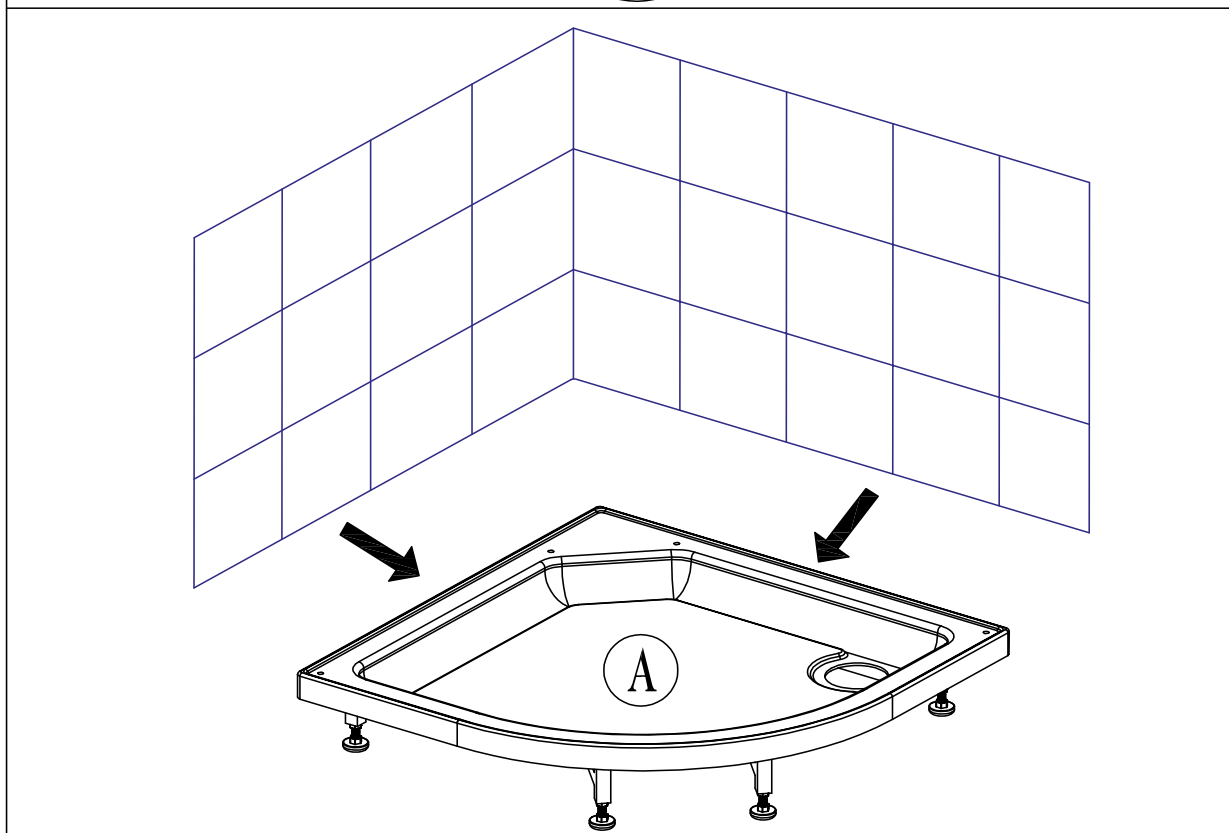

# Alterna

Bokstav (sprängskiss)	Beskrivning
A	Duschkar
B	Front till duschkar
C	Svängd bottenprofil
D	Panel för montering av termostatblandare
E	Duschstång med o-ringar
F	Genomföringskopplingar för armatur
G	Skjutdörr, vänster
H	Skjutdörr, höger
I	Bakre vägg, höger
J	Bakre vägg, vänster
K	Sidovägg, höger/vänster
L	Övre vänster täcklock
M	Nedre vänster täcklock
N	Övre höger täcklock
O	Nedre höger täcklock
P	Tvålkopp
Q	Handtag krom, 2 st
R	Koppling mellan botten- och stående profiler, 4 st
S	Magnetlister, 2 st
T	Tätninglister till dörrar, 2 st
U	Handdusch
V	Duschslang
W	Dörrstopp till bottenprofil, 4 st
X	Packning mellan överdel och duschkar, 4 st
Y	Hjul, övre (dubbel), 4 st
Z	Hjul, nedre (enkel), 4 st
A1	Svängd, övre profil
A2	Dörrstopp till övre profil, 4 st