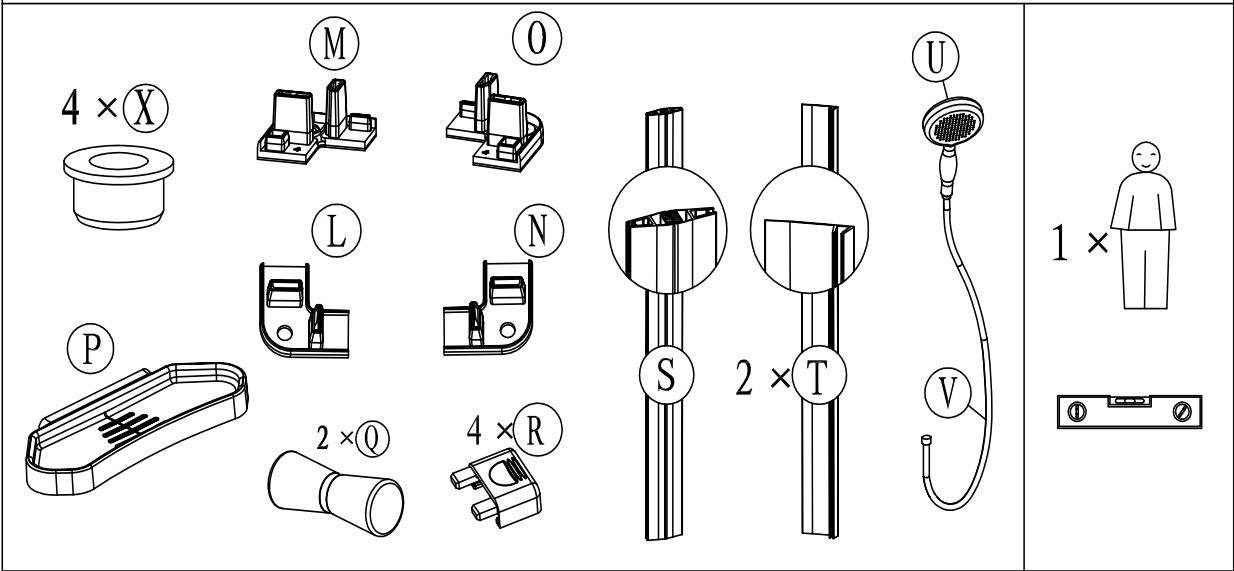

# Alterna

Bokstav (sprängskiss)	Beskrivning
A	Duschkar
B	Front till duschkar
C	Svängd bottenprofil
D	Panel för montering av termostatblandare
E	Duschstång med o-ringar
F	Genomföringskopplingar för armatur
G	Skjutdörr, vänster
H	Skjutdörr, höger
I	Bakre vägg, höger
J	Bakre vägg, vänster
K	Sidovägg, höger/vänster
L	Övre vänster täcklock
M	Nedre vänster täcklock
N	Övre höger täcklock
O	Nedre höger täcklock
P	Tvålkopp
Q	Handtag krom, 2 st
R	Koppling mellan botten- och stående profiler, 4 st
S	Magnetlister, 2 st
T	Tätninglister till dörrar, 2 st
U	Handdusch
V	Duschslang
W	Dörrstopp till bottenprofil, 4 st
X	Packning mellan överdel och duschkar, 4 st
Y	Hjul, övre (dubbel), 4 st
Z	Hjul, nedre (enkel), 4 st
A1	Svängd, övre profil
A2	Dörrstopp till övre profil, 4 st