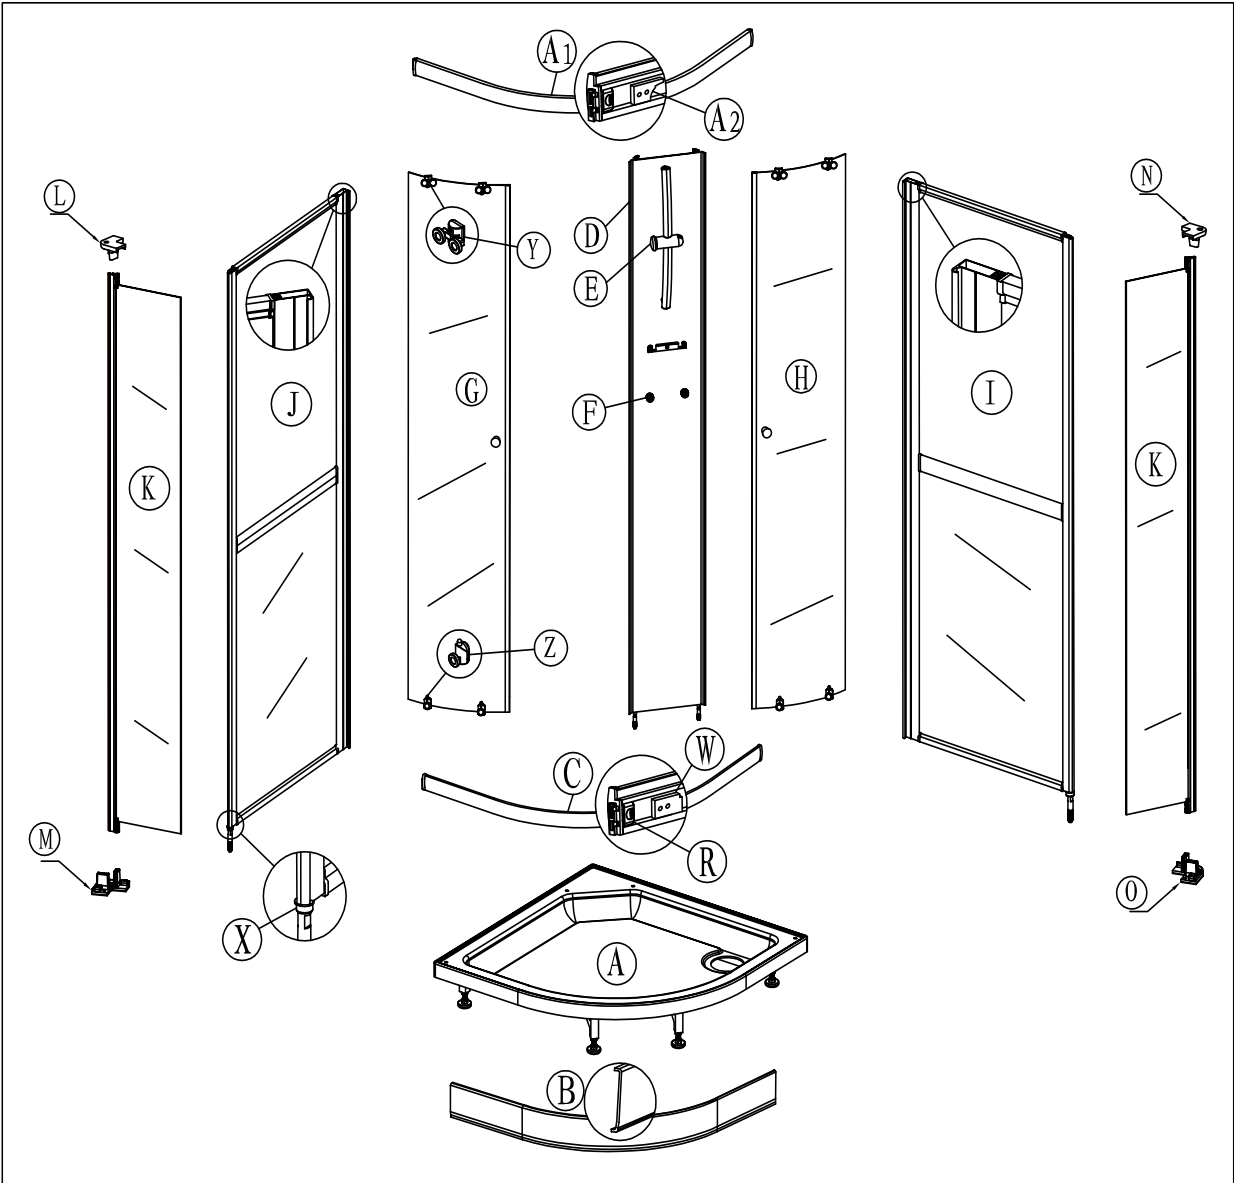

## Express Duschkabin Monteringsanvisning

# Alterna

Bokstav (sprängskiss)	Beskrivning
A	Duschkar
B	Front till duschkar
C	Svängd bottenprofil
D	Panel för montering av termostatblandare
E	Duschstång med o-ringar
F	Genomföringskopplingar för armatur
G	Skjutdörr, vänster
H	Skjutdörr, höger
I	Bakre vägg, höger
J	Bakre vägg, vänster
K	Sidovägg, höger/vänster
L	Övre vänster täcklock
M	Nedre vänster täcklock
N	Övre höger täcklock
O	Nedre höger täcklock
P	Tvålkopp
Q	Handtag krom, 2 st
R	Koppling mellan botten- och stående profiler, 4 st
S	Magnetlister, 2 st
T	Tätninglister till dörrar, 2 st
U	Handdusch
V	Duschslang
W	Dörrstopp till bottenprofil, 4 st
X	Packning mellan överdel och duschkar, 4 st
Y	Hjul, övre (dubbel), 4 st
Z	Hjul, nedre (enkel), 4 st
A1	Svängd, övre profil
A2	Dörrstopp till övre profil, 4 st