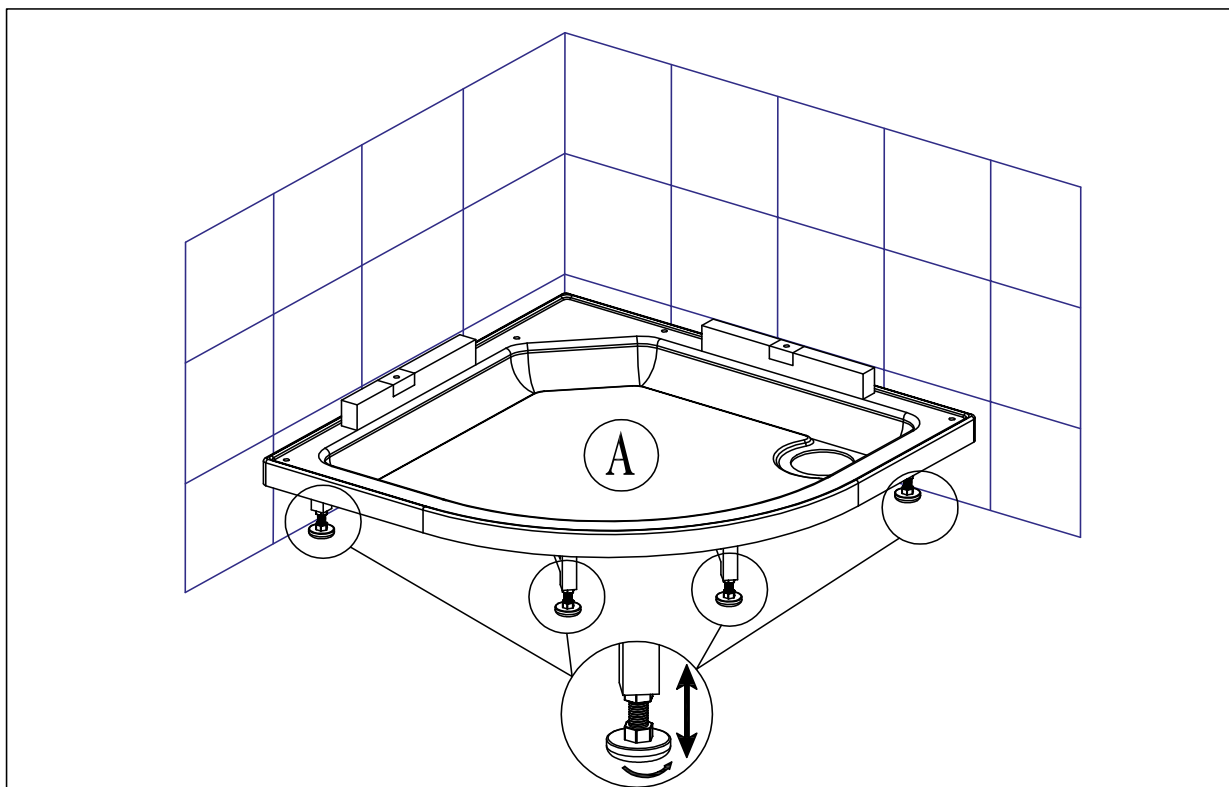

# Alterna

Bokstav (sprängskiss)	Beskrivning
A	Duschkar
B	Front till duschkar
C	Svängd bottenprofil
D	Panel för montering av termostatblandare
E	Duschstång med o-ringar
F	Genomföringskopplingar för armatur
G	Skjutdörr, vänster
H	Skjutdörr, höger
I	Bakre vägg, höger
J	Bakre vägg, vänster
K	Sidovägg, höger/vänster
L	Övre vänster täcklock
M	Nedre vänster täcklock
N	Övre höger täcklock
O	Nedre höger täcklock
P	Tvålkopp
Q	Handtag krom, 2 st
R	Koppling mellan botten- och stående profiler, 4 st
S	Magnetlister, 2 st
T	Tätninglister till dörrar, 2 st
U	Handdusch
V	Duschslang
W	Dörrstopp till bottenprofil, 4 st
X	Packning mellan överdel och duschkar, 4 st
Y	Hjul, övre (dubbel), 4 st
Z	Hjul, nedre (enkel), 4 st
A1	Svängd, övre profil
A2	Dörrstopp till övre profil, 4 st