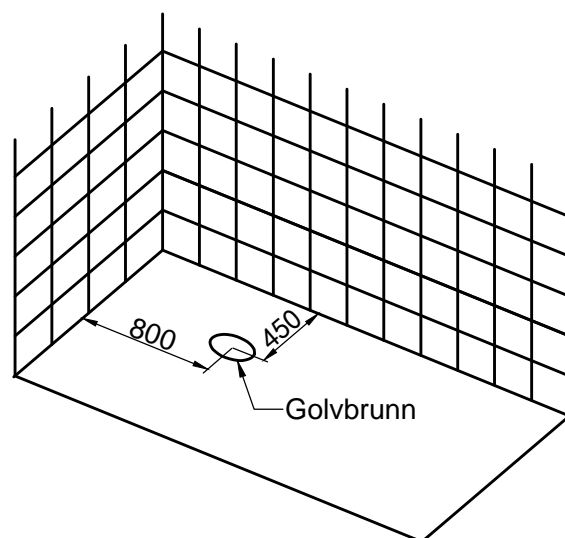

MONTERINGSANVISNING

ALTERNA BADKAR OVALE 1650

Mått :1650×720×580 mm

1. Justera benen till önskad höjd
2. Anslut vattenröret från badkaret till golvbrunnen

Översikt ovanifrån

Översikt; Perspektiv