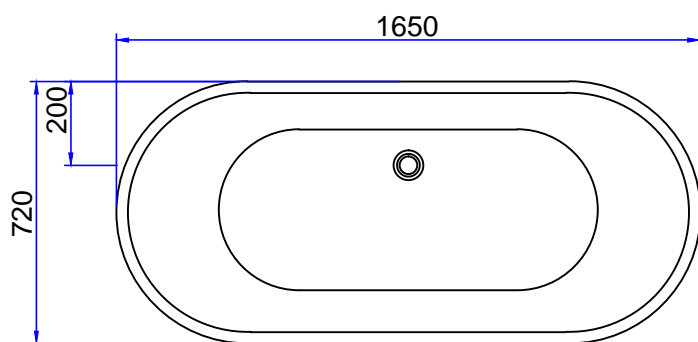

MONTERINGSANVISNING

ALTERNA BADKAR OVALE 1650

Mått :1650×720×580 mm

1. Justera benen till önskad höjd
2. Anslut vattenröret från badkaret till golvbrunnen

Översikt ovanifrån

Översikt; Perspektiv