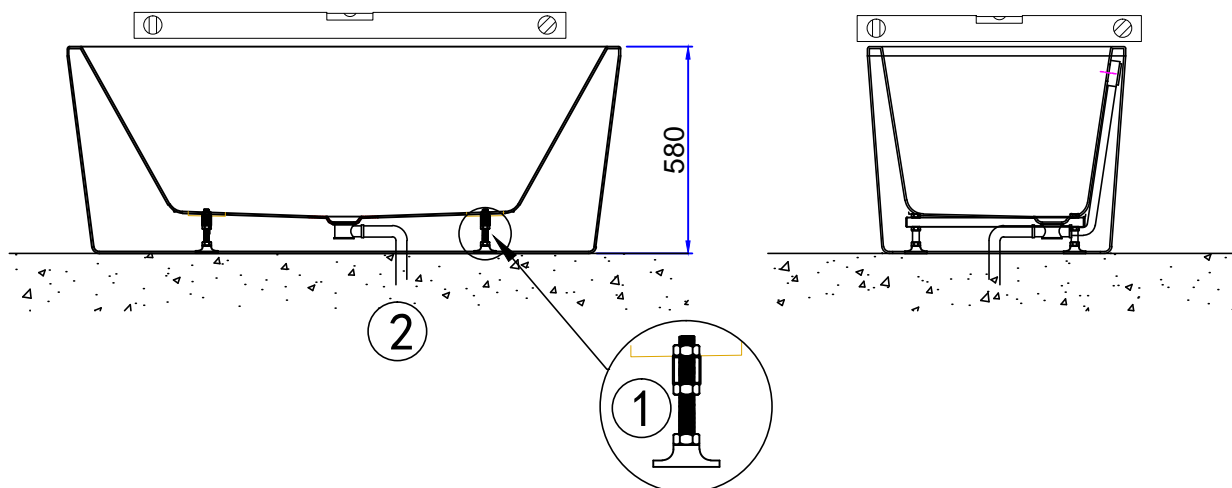

MONTERINGSANVISNING

ALTERNA BADKAR OVALE 1650

Mått :1650×720×580 mm

1. Justera benen till önskad höjd
2. Anslut vattenröret från badkaret till golvbrunnen

Översikt ovanifrån

Översikt; Perspektiv