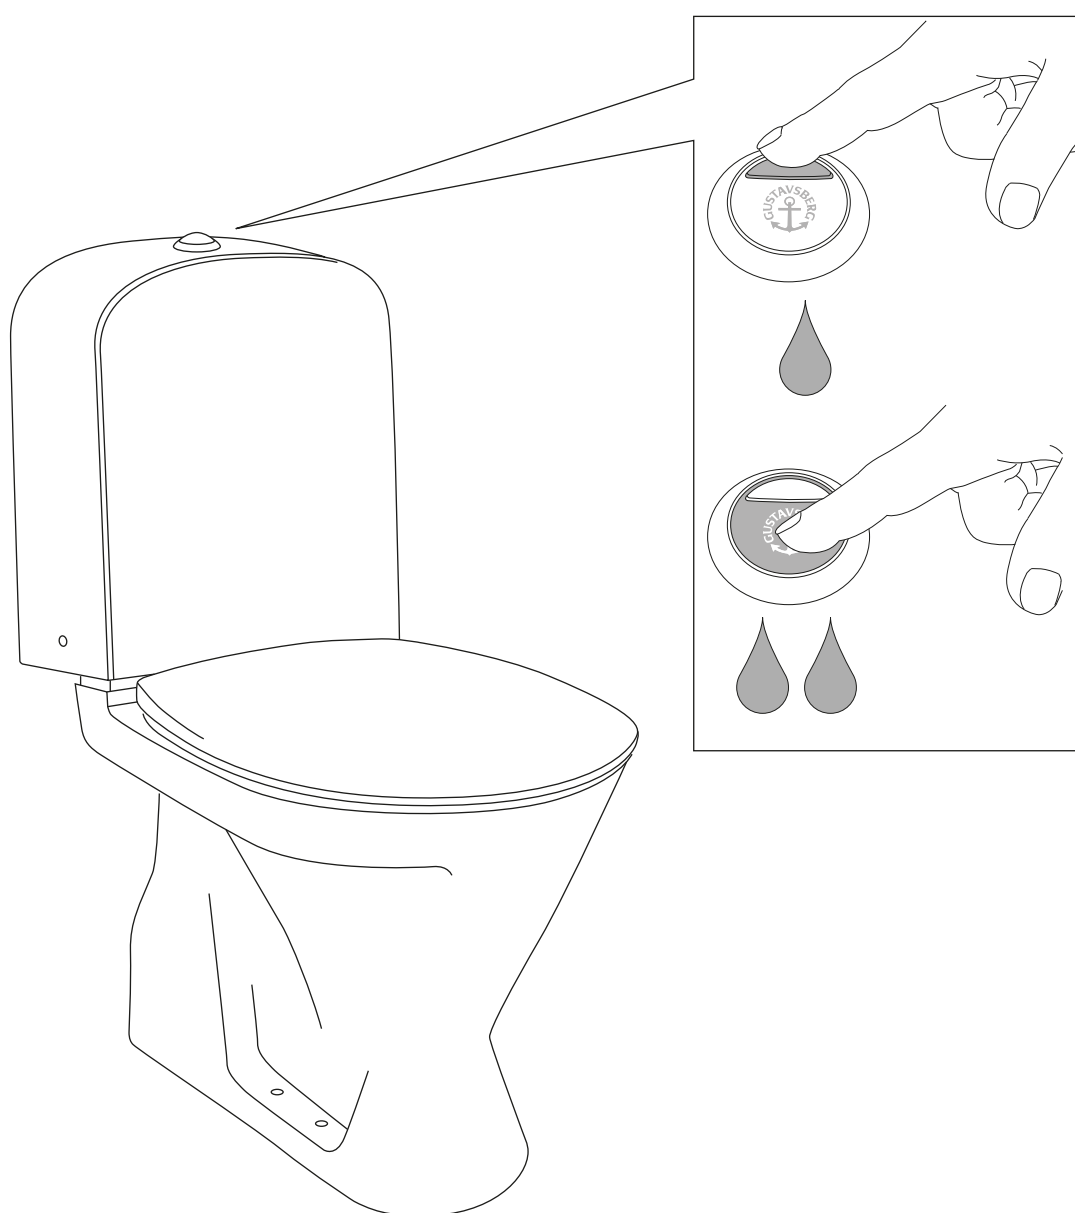

- SE MONTERINGSANVISNING NORDIC³ WC
- DK MONTERINGSVEJLEDNING NORDIC³ WC
- NO MONTERINGSANVISNING NORDIC³ WC
- FI ASENNUSOHJE. NORDIC³ WC
- GB INSTALLATION INSTRUCTIONS NORDIC³ WC
- EE PAIGALDUSJUHISED PÕRANDAL SEISVATELE NORDIC³ WC-POTTIDELE
- LV NORDIC³ PASTATOMO UNITAZO MONTAVIMO INSTRUKCIJA
- LT UZSTĀDĪŠANAS INSTRUKCIJA UZ GRĪDAS MONTĒJAMAM TUALETES
PODAM NORDIC³