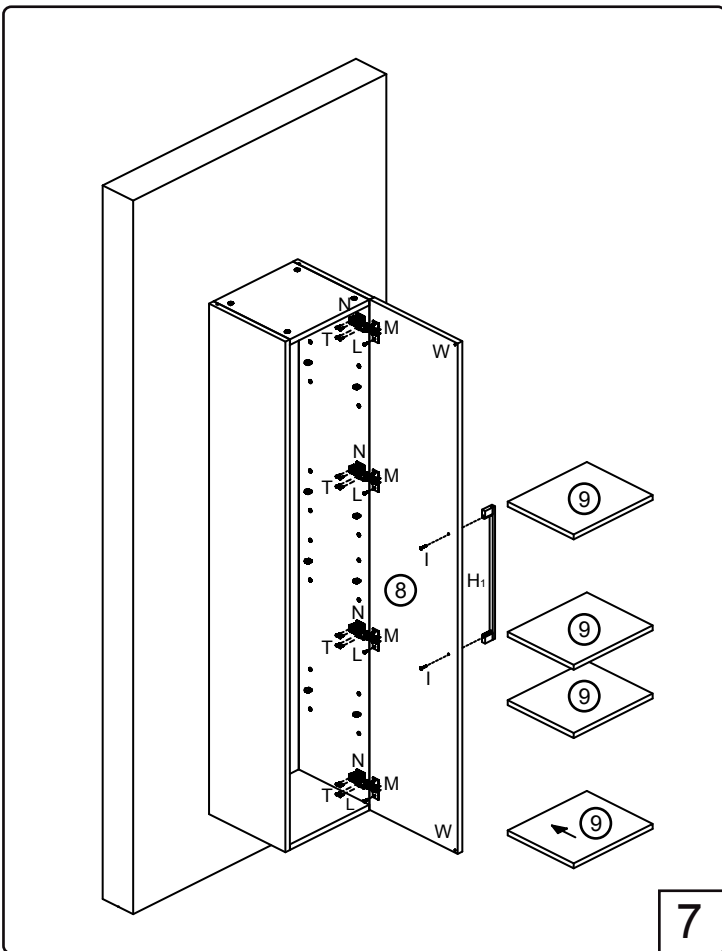

# NORO Polo

- Ⓢ🇪 Installationsmått
- Ⓢ🇫🇮 Asennusmitat
- Ⓢ🇳🇴 Installasjonsmål
- Ⓢ🇩🇰 Installationsmål
- Ⓢ🇬🇧 Measurements for installation

**B x 16****N x 4****PVC<sub>1</sub> x 16**

15mm

**T x 16**

4x16mm

**M x 4****L x 8**

5x13mm

**P x 4****Q<sub>1</sub> x 4**

4x70mm

**V x 16****PVC<sub>2</sub> x 48**

10mm

**W x 2****H<sub>1</sub> x 1****I x 2**

4x22mm

Art. nr.	Qty	Meas. (mm)
①	1	1646 X 301 X 18
②	1	313 X 301 X 18
③	2	313 X 100 X 16
④	2	313 X 100 X 16
⑤	1	313 X 301 X 18
⑥	1	323 X 1619 X 5
⑦	1	1646 X 301 X 18
⑧	1	347 X 1643 X 18
⑨	4	312 X 260 X 16