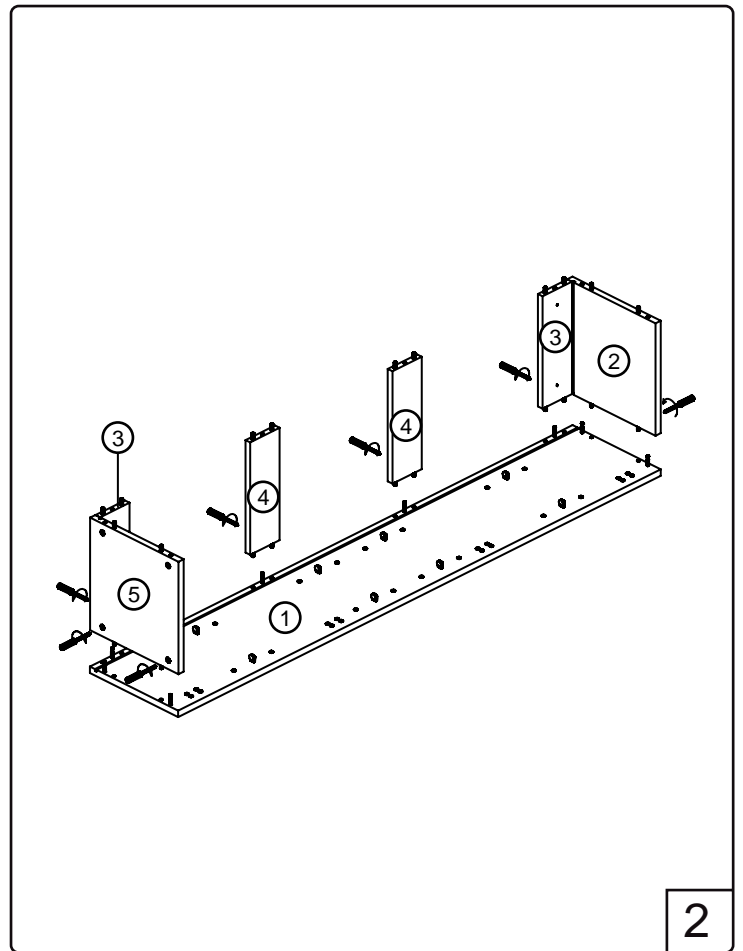

# NORO Polo

- Ⓢ🇪 Installationsmått
- Ⓢ🇫🇮 Asennusmitat
- Ⓢ🇳🇴 Installasjonsmål
- Ⓢ🇩🇰 Installationsmål
- Ⓢ🇬🇧 Measurements for installation

**B x 16****N x 4****PVC<sub>1</sub> x 16**

15mm

**T x 16**

4x16mm

**M x 4****L x 8**

5x13mm

**P x 4****Q<sub>1</sub> x 4**

4x70mm

**V x 16****PVC<sub>2</sub> x 48**

10mm

**W x 2****H<sub>1</sub> x 1****I x 2**

4x22mm

Art. nr.	Qty	Meas. (mm)
①	1	1646 X 301 X 18
②	1	313 X 301 X 18
③	2	313 X 100 X 16
④	2	313 X 100 X 16
⑤	1	313 X 301 X 18
⑥	1	323 X 1619 X 5
⑦	1	1646 X 301 X 18
⑧	1	347 X 1643 X 18
⑨	4	312 X 260 X 16