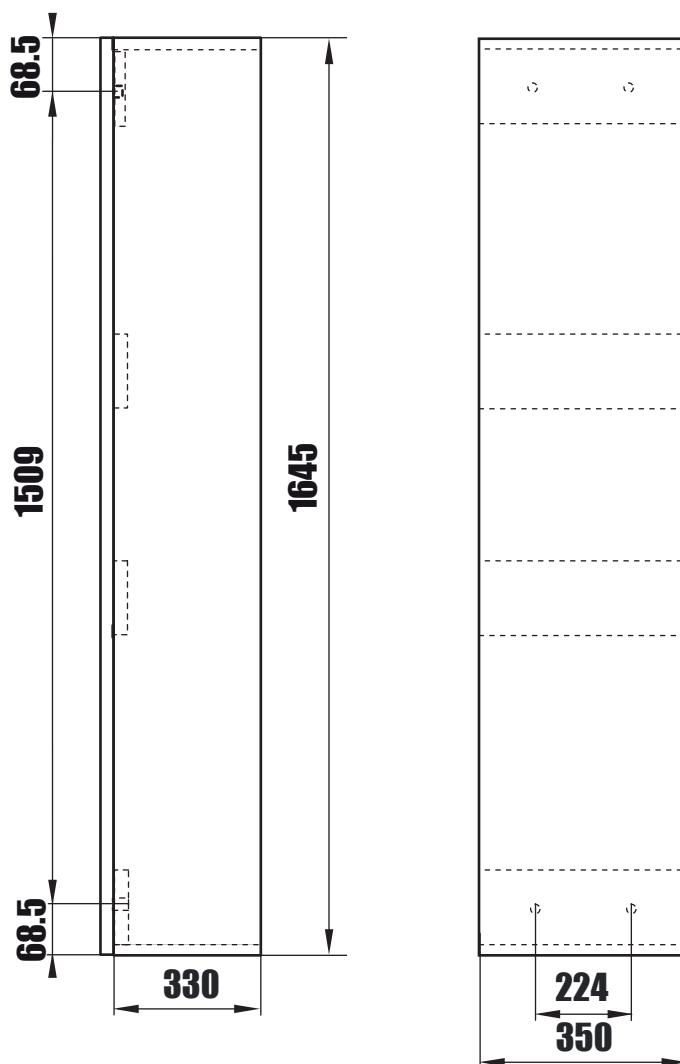

# NORO Polo

- Ⓢ🇪 Installationsmått
- Ⓢ🇫🇮 Asennusmitat
- Ⓢ🇳🇴 Installasjonsmål
- Ⓢ🇩🇰 Installationsmål
- Ⓢ🇬🇧 Measurements for installation

**B x 16****N x 4****PVC<sub>1</sub> x 16**

15mm

**T x 16**

4x16mm

**M x 4****L x 8**

5x13mm

**P x 4****Q<sub>1</sub> x 4**

4x70mm

**V x 16****PVC<sub>2</sub> x 48**

10mm

**W x 2****H<sub>1</sub> x 1****I x 2**

4x22mm

Art. nr.	Qty	Meas. (mm)
①	1	1646 X 301 X 18
②	1	313 X 301 X 18
③	2	313 X 100 X 16
④	2	313 X 100 X 16
⑤	1	313 X 301 X 18
⑥	1	323 X 1619 X 5
⑦	1	1646 X 301 X 18
⑧	1	347 X 1643 X 18
⑨	4	312 X 260 X 16