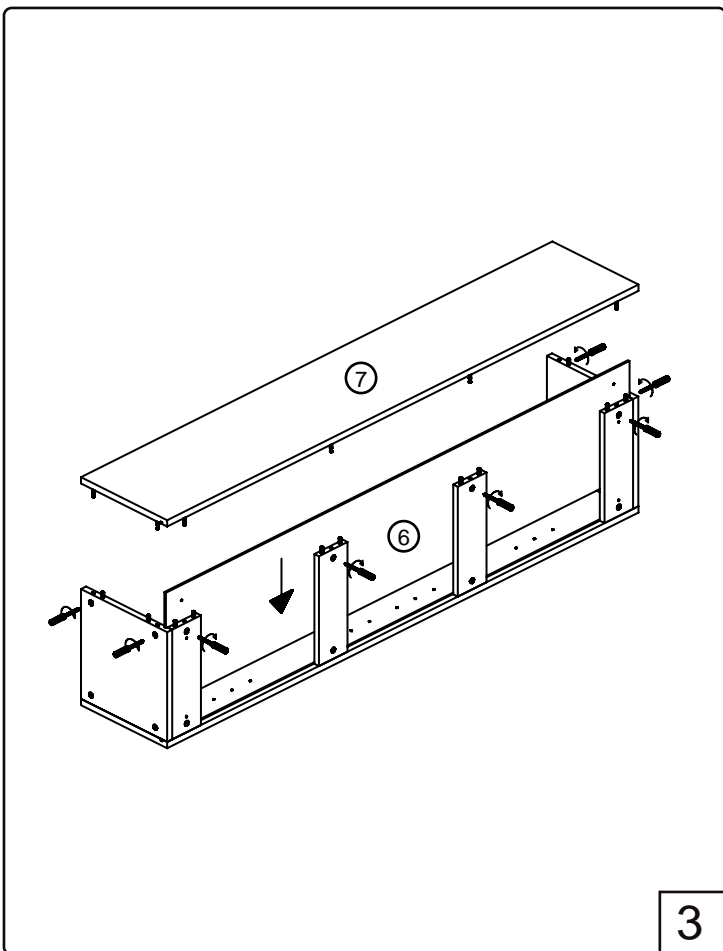

# NORO Polo

- Ⓢ🇪 Installationsmått
- Ⓢ🇫🇮 Asennusmitat
- Ⓢ🇳🇴 Installasjonsmål
- Ⓢ🇩🇰 Installationsmål
- Ⓢ🇬🇧 Measurements for installation

**B x 16****N x 4****PVC<sub>1</sub> x 16**

15mm

**T x 16**

4x16mm

**M x 4****L x 8**

5x13mm

**P x 4****Q<sub>1</sub> x 4**

4x70mm

**V x 16****PVC<sub>2</sub> x 48**

10mm

**W x 2****H<sub>1</sub> x 1****I x 2**

4x22mm

Art. nr.	Qty	Meas. (mm)
①	1	1646 X 301 X 18
②	1	313 X 301 X 18
③	2	313 X 100 X 16
④	2	313 X 100 X 16
⑤	1	313 X 301 X 18
⑥	1	323 X 1619 X 5
⑦	1	1646 X 301 X 18
⑧	1	347 X 1643 X 18
⑨	4	312 X 260 X 16