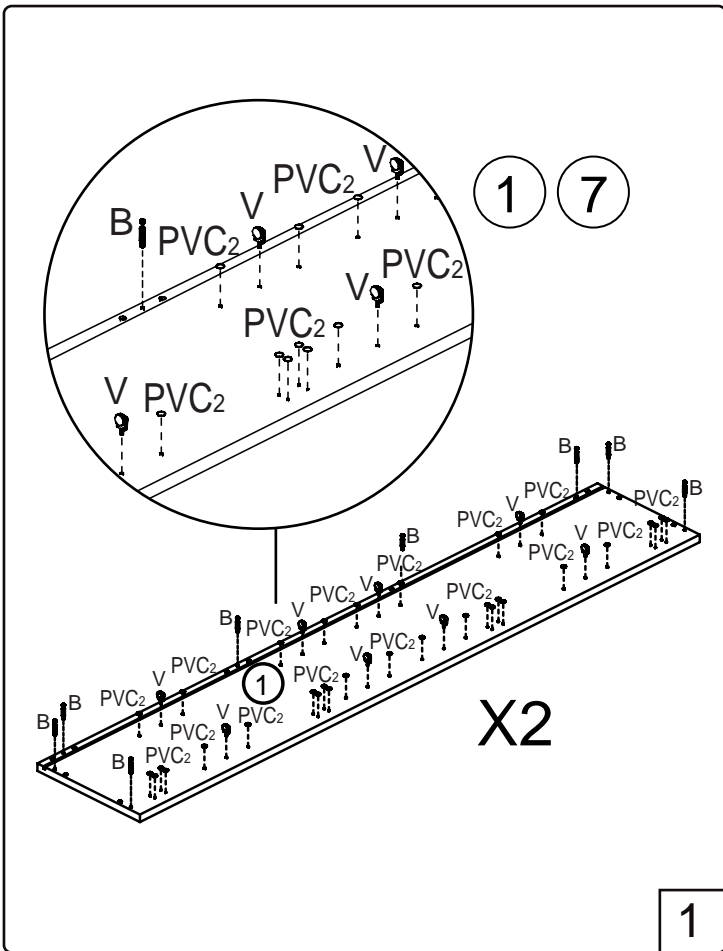

# NORO Polo

- Ⓢ🇪 Installationsmått
- Ⓢ🇫🇮 Asennusmitat
- Ⓢ🇳🇴 Installasjonsmål
- Ⓢ🇩🇰 Installationsmål
- Ⓢ🇬🇧 Measurements for installation

**B x 16****N x 4****PVC<sub>1</sub> x 16**

15mm

**T x 16**

4x16mm

**M x 4****L x 8**

5x13mm

**P x 4****Q<sub>1</sub> x 4**

4x70mm

**V x 16****PVC<sub>2</sub> x 48**

10mm

**W x 2****H<sub>1</sub> x 1****I x 2**

4x22mm

Art. nr.	Qty	Meas. (mm)
①	1	1646 X 301 X 18
②	1	313 X 301 X 18
③	2	313 X 100 X 16
④	2	313 X 100 X 16
⑤	1	313 X 301 X 18
⑥	1	323 X 1619 X 5
⑦	1	1646 X 301 X 18
⑧	1	347 X 1643 X 18
⑨	4	312 X 260 X 16