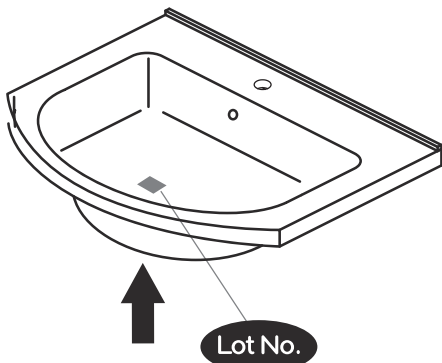

Lot No.

- (SE) LOT-nummer
- (FI) LOT-numeron
- (NO) LOT-nummeret
- (DK) LOT nummer
- (UK) LOT number

NORO®

- (SE) LOT nummer används för spårning av information av produktens tillverkningshistoria. Informationen är mycket viktig i vår strävan av att göra Noro's produkter bättre.
- (FI) LOT numeroa käytetään jäljittämään tuotteen valmistushistoria. Tieto on erittäin tärkeä jotta voimme parantaa Noro tuotteiden laatua.
- (NO) LOT nummer brukes for sporing av informasjon av produktet produksjonshistorie. Informasjonen er viktig for at vi skal kunne gjøre Noro's produkter bedre.
- (DK) LOT nummer bruges til at spore oplysninger om produktets fremstilling historie. Oplysningerne er meget vigtig i vores bestræbelser på at gøre Noro's produkter bedre.
- (UK) LOT number is used to track the details of the product's manufacturing history. The information is very important in our quest to make the Noro's products better.