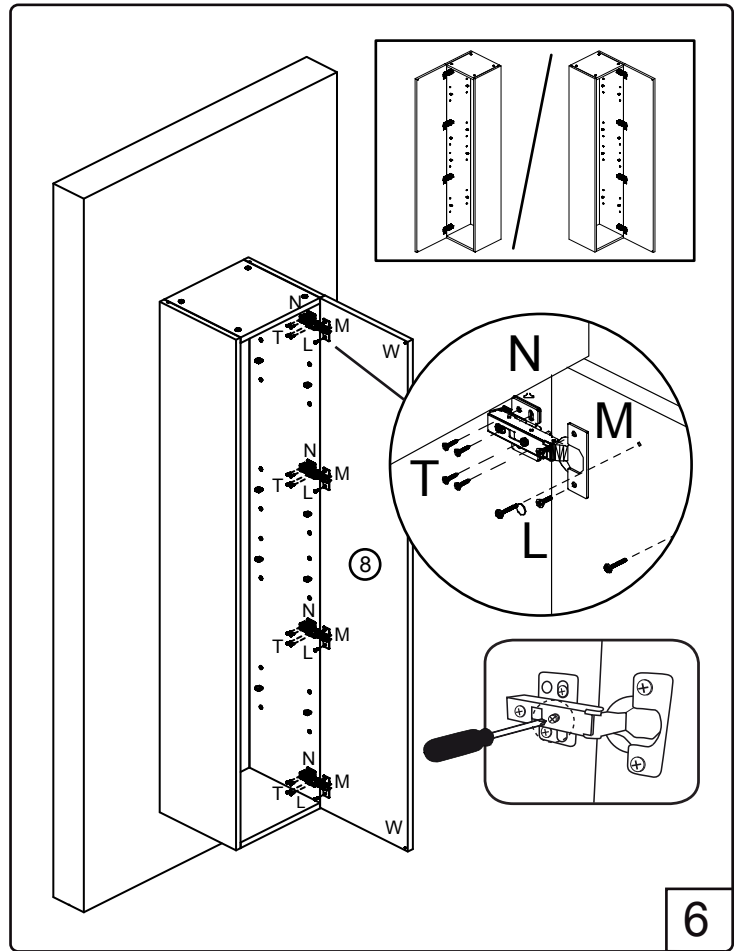

# NORO Polo

- Ⓢ🇪 Installationsmått
- Ⓢ🇫🇮 Asennusmitat
- Ⓢ🇳🇴 Installasjonsmål
- Ⓢ🇩🇰 Installationsmål
- Ⓢ🇬🇧 Measurements for installation

**B x 16****N x 4****PVC<sub>1</sub> x 16**

15mm

**T x 16**

4x16mm

**M x 4****L x 8**

5x13mm

**P x 4****Q<sub>1</sub> x 4**

4x70mm

**V x 16****PVC<sub>2</sub> x 48**

10mm

**W x 2****H<sub>1</sub> x 1****I x 2**

4x22mm

Art. nr.	Qty	Meas. (mm)
①	1	1646 X 301 X 18
②	1	313 X 301 X 18
③	2	313 X 100 X 16
④	2	313 X 100 X 16
⑤	1	313 X 301 X 18
⑥	1	323 X 1619 X 5
⑦	1	1646 X 301 X 18
⑧	1	347 X 1643 X 18
⑨	4	312 X 260 X 16