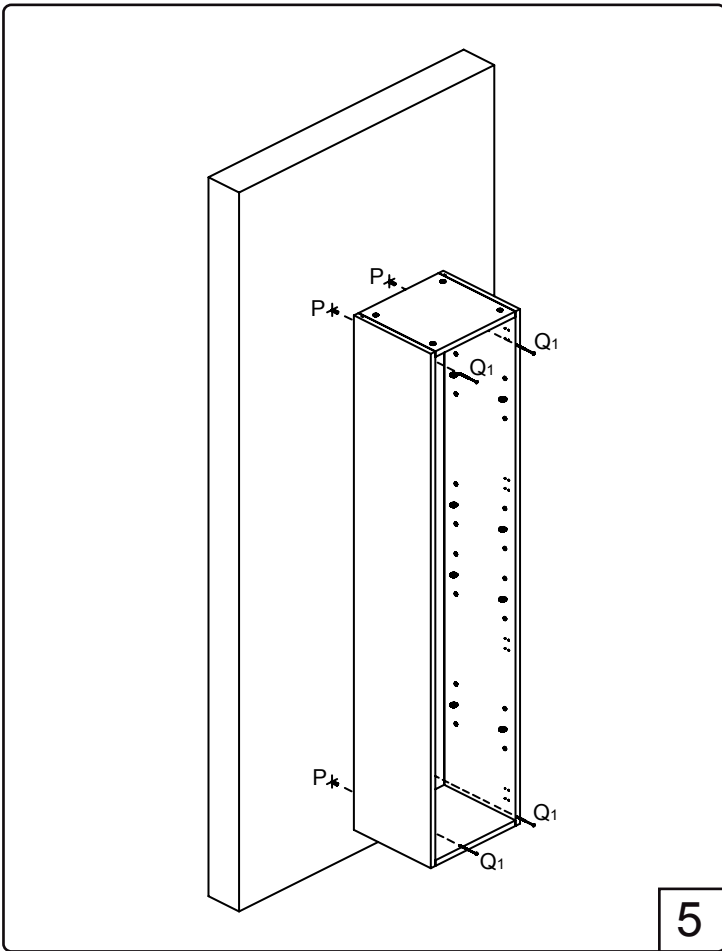

# NORO Polo

- Ⓢ🇪 Installationsmått
- Ⓢ🇫🇮 Asennusmitat
- Ⓢ🇳🇴 Installasjonsmål
- Ⓢ🇩🇰 Installationsmål
- Ⓢ🇬🇧 Measurements for installation

**B x 16****N x 4****PVC<sub>1</sub> x 16**

15mm

**T x 16**

4x16mm

**M x 4****L x 8**

5x13mm

**P x 4****Q<sub>1</sub> x 4**

4x70mm

**V x 16****PVC<sub>2</sub> x 48**

10mm

**W x 2****H<sub>1</sub> x 1****I x 2**

4x22mm

Art. nr.	Qty	Meas. (mm)
①	1	1646 X 301 X 18
②	1	313 X 301 X 18
③	2	313 X 100 X 16
④	2	313 X 100 X 16
⑤	1	313 X 301 X 18
⑥	1	323 X 1619 X 5
⑦	1	1646 X 301 X 18
⑧	1	347 X 1643 X 18
⑨	4	312 X 260 X 16