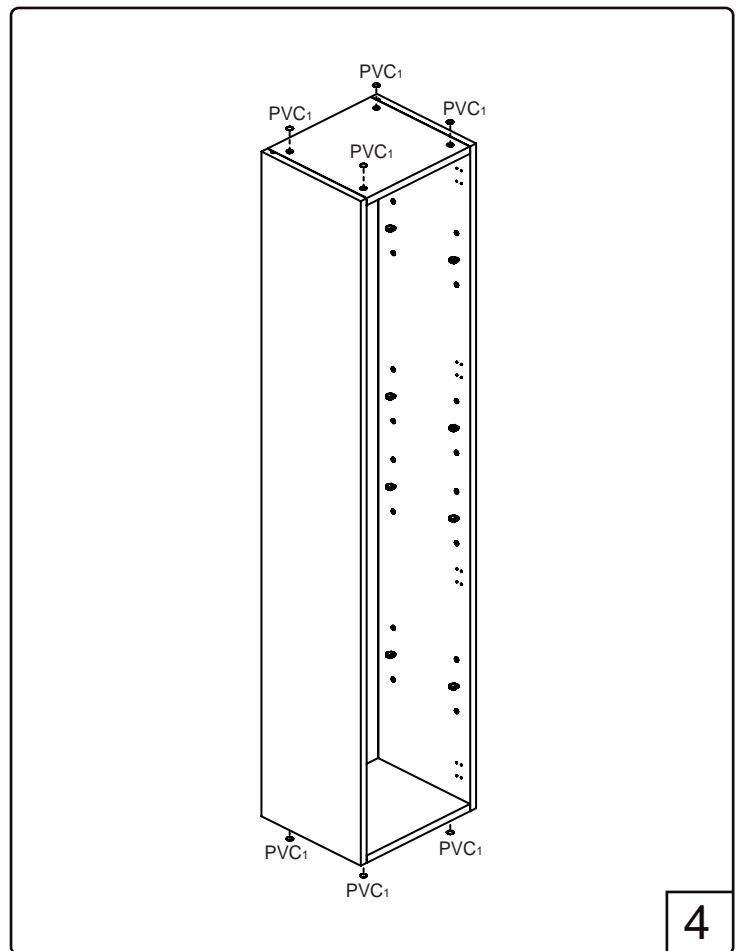

# NORO Polo

- Ⓢ🇪 Installationsmått
- Ⓢ🇫🇮 Asennusmitat
- Ⓢ🇳🇴 Installasjonsmål
- Ⓢ🇩🇰 Installationsmål
- Ⓢ🇬🇧 Measurements for installation

**B x 16****N x 4****PVC<sub>1</sub> x 16**

15mm

**T x 16**

4x16mm

**M x 4****L x 8**

5x13mm

**P x 4****Q<sub>1</sub> x 4**

4x70mm

**V x 16****PVC<sub>2</sub> x 48**

10mm

**W x 2****H<sub>1</sub> x 1****I x 2**

4x22mm

Art. nr.	Qty	Meas. (mm)
①	1	1646 X 301 X 18
②	1	313 X 301 X 18
③	2	313 X 100 X 16
④	2	313 X 100 X 16
⑤	1	313 X 301 X 18
⑥	1	323 X 1619 X 5
⑦	1	1646 X 301 X 18
⑧	1	347 X 1643 X 18
⑨	4	312 X 260 X 16