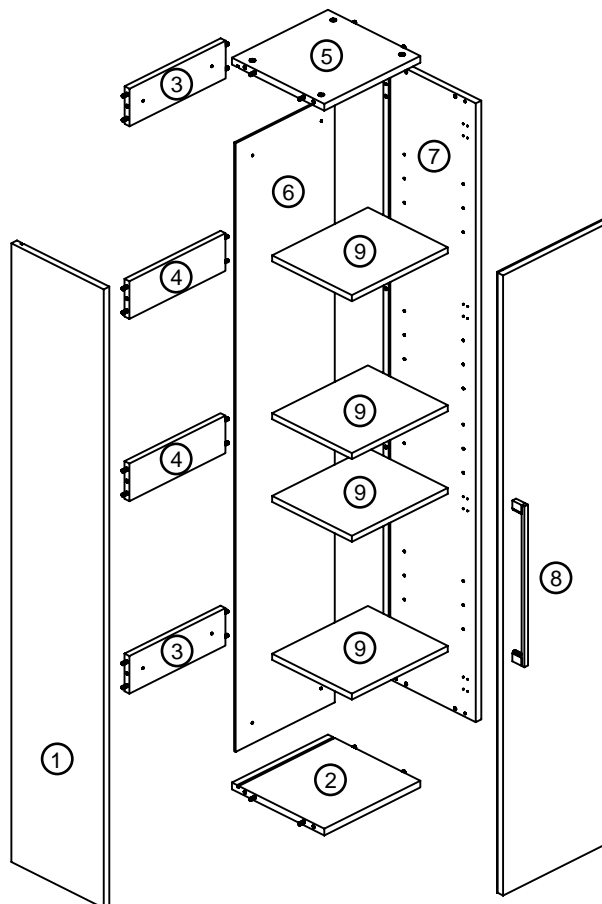

# NORO Polo

- Ⓢ🇪 Installationsmått
- Ⓢ🇫🇮 Asennusmitat
- Ⓢ🇳🇴 Installasjonsmål
- Ⓢ🇩🇰 Installationsmål
- Ⓢ🇬🇧 Measurements for installation

**B x 16****N x 4****PVC<sub>1</sub> x 16**

15mm

**T x 16**

4x16mm

**M x 4****L x 8**

5x13mm

**P x 4****Q<sub>1</sub> x 4**

4x70mm

**V x 16****PVC<sub>2</sub> x 48**

10mm

**W x 2****H<sub>1</sub> x 1****I x 2**

4x22mm

Art. nr.	Qty	Meas. (mm)
①	1	1646 X 301 X 18
②	1	313 X 301 X 18
③	2	313 X 100 X 16
④	2	313 X 100 X 16
⑤	1	313 X 301 X 18
⑥	1	323 X 1619 X 5
⑦	1	1646 X 301 X 18
⑧	1	347 X 1643 X 18
⑨	4	312 X 260 X 16