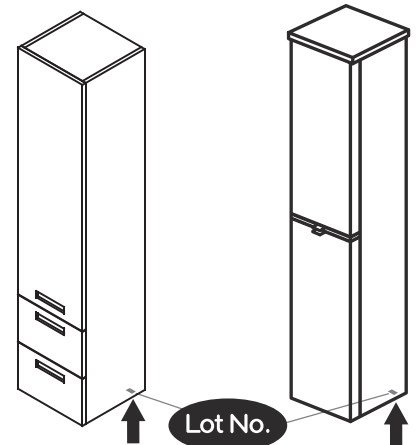

# NORO®

- (SE) LOT nummer används för spårning av information av produktens tillverkningshistoria. Informationen är mycket viktig i vår strävan av att göra Noro's produkter bättre.
- (FI) LOT numeroa käytetään jäljittämään tuotteen valmistushistoria. Tieto on erittäin tärkeä jotta voimme parantaa Noro tuotteiden laatua.
- (NO) LOT nummer brukes for sporing av informasjon av produktet produksjonshistorie. Informasjonen er viktig for at vi skal kunne gjøre Noro's produkter bedre.
- (DK) LOT nummer bruges til at spore oplysninger om produktets fremstilling historie. Oplysningerne er meget vigtig i vores bestræbelser på at gøre Noro's produkter bedre.
- (UK) LOT number is used to track the details of the product's manufacturing history. The information is very important in our quest to make the Noro's products better.

# NORO Polo

- Ⓢ🇪 Installationsmått
- Ⓢ🇫🇮 Asennusmitat
- Ⓢ🇳🇴 Installasjonsmål
- Ⓢ🇩🇰 Installationsmål
- Ⓢ🇬🇧 Measurements for installation

**B x 16****N x 4****PVC<sub>1</sub> x 16**

15mm

**T x 16**

4x16mm

**M x 4****L x 8**

5x13mm

**P x 4****Q<sub>1</sub> x 4**

4x70mm

**V x 16****PVC<sub>2</sub> x 48**

10mm

**W x 2****H<sub>1</sub> x 1****I x 2**

4x22mm

Art. nr.	Qty	Meas. (mm)
①	1	1646 X 301 X 18
②	1	313 X 301 X 18
③	2	313 X 100 X 16
④	2	313 X 100 X 16
⑤	1	313 X 301 X 18
⑥	1	323 X 1619 X 5
⑦	1	1646 X 301 X 18
⑧	1	347 X 1643 X 18
⑨	4	312 X 260 X 16