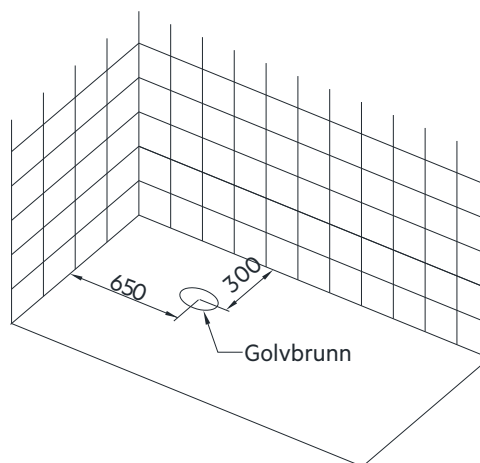

1. Placera badkaret där det ska stå, justera sedan benen så att badkaret hamnar i vågrätt position
2. Anslut utloppsröret från badkaret till golvbrunnen

Måttangivelser badkar

Måttangivelser golv

Storlek: 1 500 x 720 x 560 mm

Art nr 733 57 10