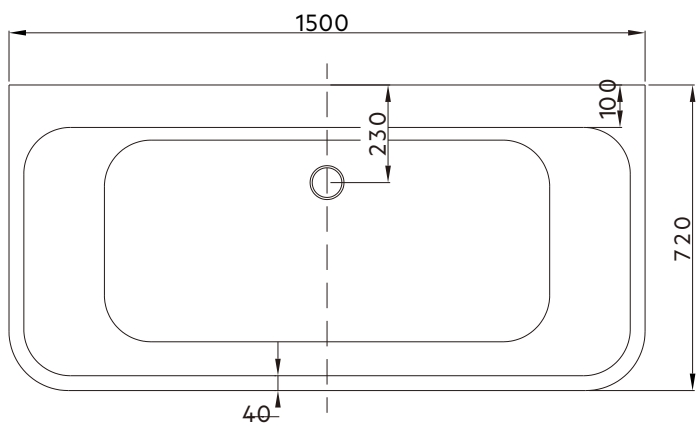

1. Placera badkaret där det ska stå, justera sedan benen så att badkaret hamnar i vågrätt position
2. Anslut utloppsröret från badkaret till golvbrunnen

Måttangivelser badkar

Måttangivelser golv

Storlek: 1 500 x 720 x 560 mm

Art nr 733 57 10