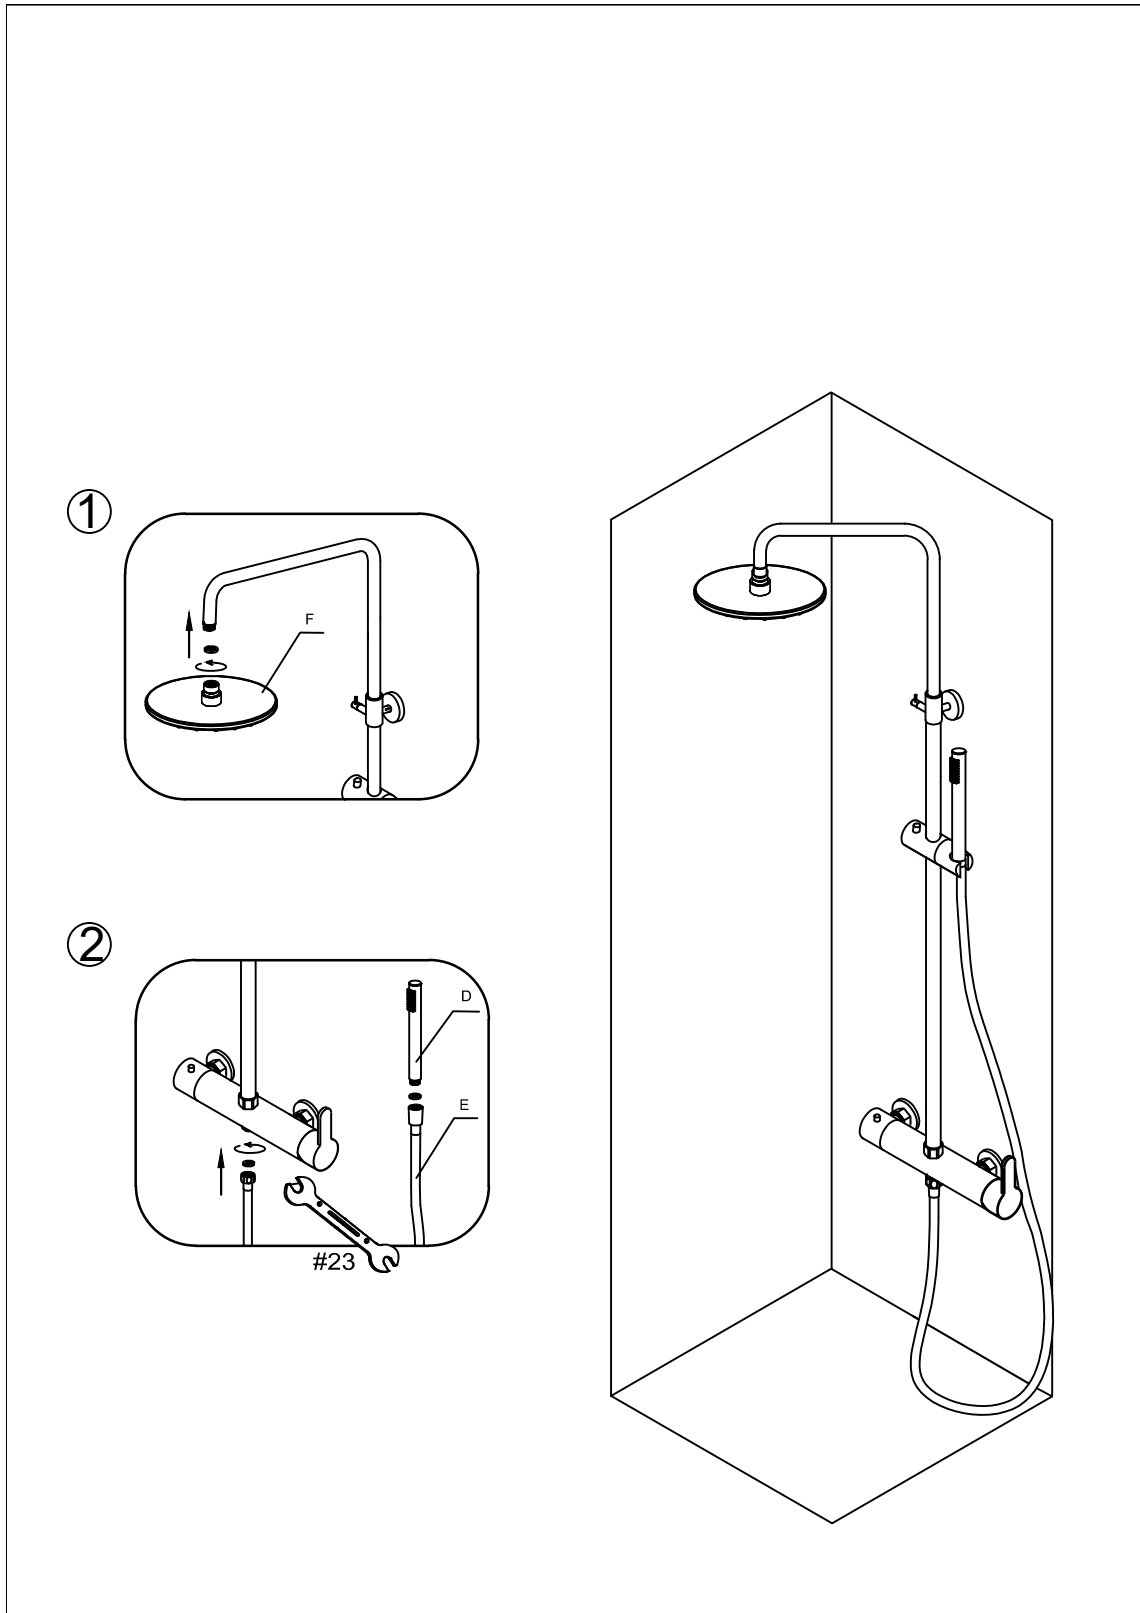

Konsumentkontakt

Arc E-commerce AB
Box 3124
13603 Haninge
Sverige