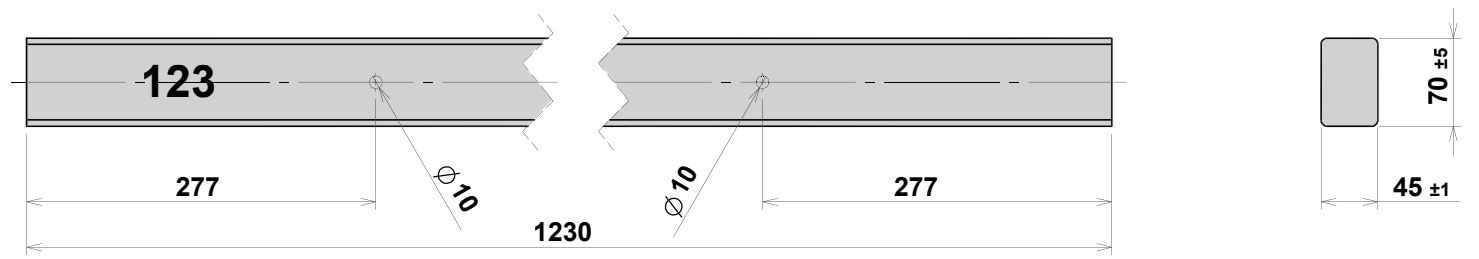

OWNER'S MANUAL

2

PART

CUTTING & DRILLING

HY-LAND

TIMBER

270	-	4x	4x	8x	4x	8x	9x	12x
230	5x	1x	4x	3x	7x	6x	8x	8x

150	6x	6x	9x	12x	12x	15x	18x	21x
129	1x	1x	2x	3x	3x	4x	5x	6x
123	2x	2x	4x	6x	6x	8x	10x	12x
100	-	1x	1x	2x	1x	2x	2x	3x
94_v1	2x	2x	2x	2x	2x	2x	2x	2x
94_v2	-	4x	4x	8x	4x	8x	8x	12x
84	1x	-	1x	1x	2x	2x	3x	3x
67	2x	2x	2x	2x	2x	2x	2x	2x
41.5	2x	2x	2x	2x	2x	2x	2x	2x

© & ™ 2009 Hy-Land B.V. Drawing manual (incl. 2 of 3)

150_v1	12x	12x	21x	30x	30x	39x	48x	57x
150_v2	8x	8x	16x	24x	24x	32x	40x	48x
150_v3	-	14x	14x	28x	14x	28x	28x	42x
150_v4	1x	1x	2x	3x	4x	4x	5x	6x

75_v1	23x	24x	36x	49x	48x	61x	73x	86x
75_v2	7x	-	7x	7x	14x	14x	21x	21x
75_v3	1x	-	1x	1x	2x	2x	3x	3x