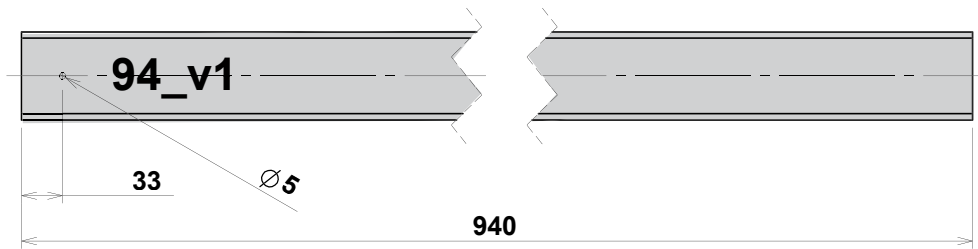

OWNER'S MANUAL

2

PART

CUTTING & DRILLING

HY-LAND

TIMBER

270	-	4x	4x	8x	4x	8x	9x	12x
230	5x	1x	4x	3x	7x	6x	8x	8x

150	6x	6x	9x	12x	12x	15x	18x	21x
129	1x	1x	2x	3x	3x	4x	5x	6x
123	2x	2x	4x	6x	6x	8x	10x	12x
100	-	1x	1x	2x	1x	2x	2x	3x
94_v1	2x	2x	2x	2x	2x	2x	2x	2x
94_v2	-	4x	4x	8x	4x	8x	8x	12x
84	1x	-	1x	1x	2x	2x	3x	3x
67	2x	2x	2x	2x	2x	2x	2x	2x
41.5	2x	2x	2x	2x	2x	2x	2x	2x

© & ™ 2009 Hy-Land B.V. Drawing manual (incl. 2 of 3)

150_v1	12x	12x	21x	30x	30x	39x	48x	57x
150_v2	8x	8x	16x	24x	24x	32x	40x	48x
150_v3	-	14x	14x	28x	14x	28x	28x	42x
150_v4	1x	1x	2x	3x	4x	4x	5x	6x

75_v1	23x	24x	36x	49x	48x	61x	73x	86x
75_v2	7x	-	7x	7x	14x	14x	21x	21x
75_v3	1x	-	1x	1x	2x	2x	3x	3x