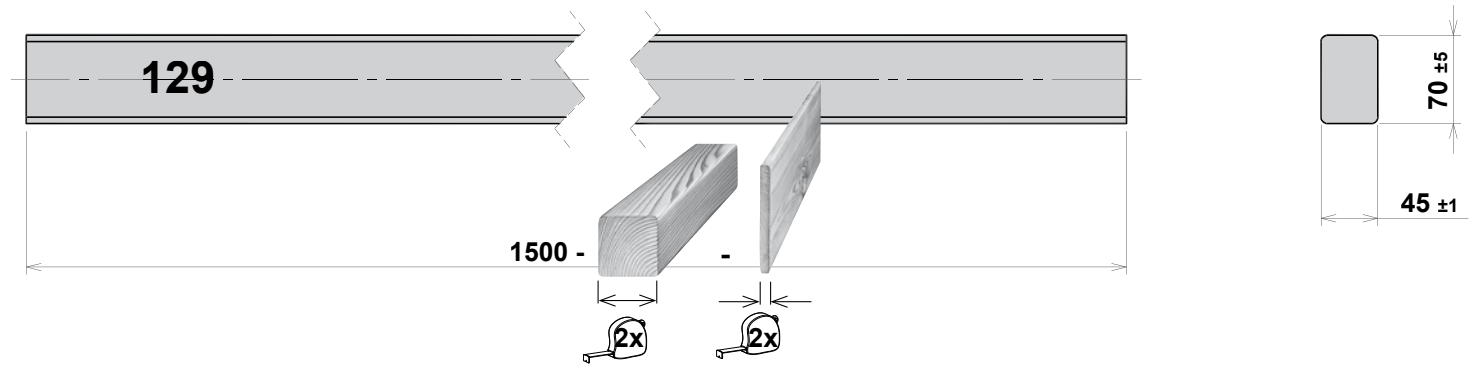

OWNER'S MANUAL

2

PART

CUTTING & DRILLING

HY-LAND

TIMBER

270	-	4x	4x	8x	4x	8x	9x	12x
230	5x	1x	4x	3x	7x	6x	8x	8x

150	6x	6x	9x	12x	12x	15x	18x	21x
129	1x	1x	2x	3x	3x	4x	5x	6x
123	2x	2x	4x	6x	6x	8x	10x	12x
100	-	1x	1x	2x	1x	2x	2x	3x
94_v1	2x	2x	2x	2x	2x	2x	2x	2x
94_v2	-	4x	4x	8x	4x	8x	8x	12x
84	1x	-	1x	1x	2x	2x	3x	3x
67	2x	2x	2x	2x	2x	2x	2x	2x
41.5	2x	2x	2x	2x	2x	2x	2x	2x

© & ™ 2009 Hy-Land B.V. Drawing manual (incl. 2 of 3)

150_v1	12x	12x	21x	30x	30x	39x	48x	57x
150_v2	8x	8x	16x	24x	24x	32x	40x	48x
150_v3	-	14x	14x	28x	14x	28x	28x	42x
150_v4	1x	1x	2x	3x	4x	4x	5x	6x

75_v1	23x	24x	36x	49x	48x	61x	73x	86x
75_v2	7x	-	7x	7x	14x	14x	21x	21x
75_v3	1x	-	1x	1x	2x	2x	3x	3x