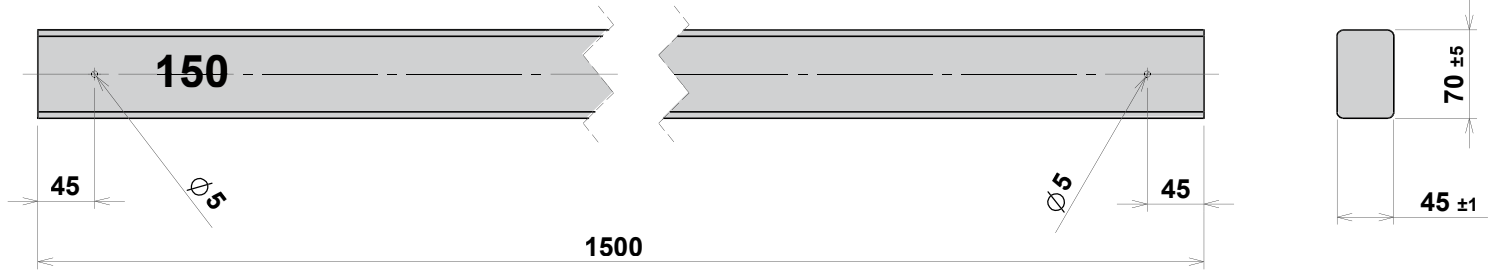

OWNER'S MANUAL

2

PART

CUTTING & DRILLING

HY-LAND

TIMBER

270	-	4x	4x	8x	4x	8x	9x	12x
230	5x	1x	4x	3x	7x	6x	8x	8x

150	6x	6x	9x	12x	12x	15x	18x	21x
129	1x	1x	2x	3x	3x	4x	5x	6x
123	2x	2x	4x	6x	6x	8x	10x	12x
100	-	1x	1x	2x	1x	2x	2x	3x
94_v1	2x	2x	2x	2x	2x	2x	2x	2x
94_v2	-	4x	4x	8x	4x	8x	8x	12x
84	1x	-	1x	1x	2x	2x	3x	3x
67	2x	2x	2x	2x	2x	2x	2x	2x
41.5	2x	2x	2x	2x	2x	2x	2x	2x

© & ™ 2009 Hy-Land B.V. Drawing manual (incl. 2 of 3)

150_v1	12x	12x	21x	30x	30x	39x	48x	57x
150_v2	8x	8x	16x	24x	24x	32x	40x	48x
150_v3	-	14x	14x	28x	14x	28x	28x	42x
150_v4	1x	1x	2x	3x	4x	4x	5x	6x

75_v1	23x	24x	36x	49x	48x	61x	73x	86x
75_v2	7x	-	7x	7x	14x	14x	21x	21x
75_v3	1x	-	1x	1x	2x	2x	3x	3x