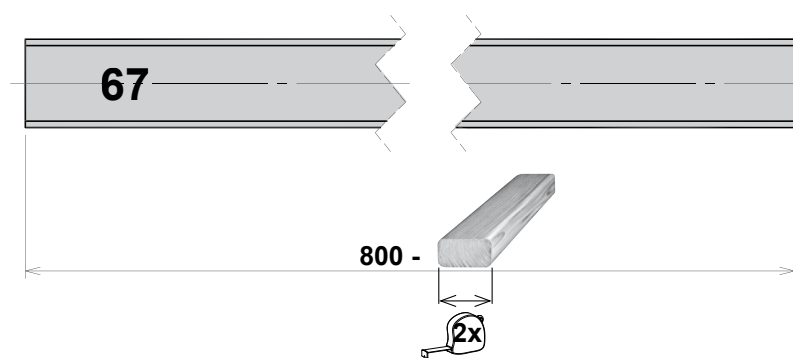

OWNER'S MANUAL

2

PART

CUTTING & DRILLING

HY-LAND

TIMBER

270	-	4x	4x	8x	4x	8x	9x	12x
230	5x	1x	4x	3x	7x	6x	8x	8x

150	6x	6x	9x	12x	12x	15x	18x	21x
129	1x	1x	2x	3x	3x	4x	5x	6x
123	2x	2x	4x	6x	6x	8x	10x	12x
100	-	1x	1x	2x	1x	2x	2x	3x
94_v1	2x	2x	2x	2x	2x	2x	2x	2x
94_v2	-	4x	4x	8x	4x	8x	8x	12x
84	1x	-	1x	1x	2x	2x	3x	3x
67	2x	2x	2x	2x	2x	2x	2x	2x
41.5	2x	2x	2x	2x	2x	2x	2x	2x

© & ™ 2009 Hy-Land B.V. Drawing manual (incl. 2 of 3)

150_v1	12x	12x	21x	30x	30x	39x	48x	57x
150_v2	8x	8x	16x	24x	24x	32x	40x	48x
150_v3	-	14x	14x	28x	14x	28x	28x	42x
150_v4	1x	1x	2x	3x	4x	4x	5x	6x

75_v1	23x	24x	36x	49x	48x	61x	73x	86x
75_v2	7x	-	7x	7x	14x	14x	21x	21x
75_v3	1x	-	1x	1x	2x	2x	3x	3x