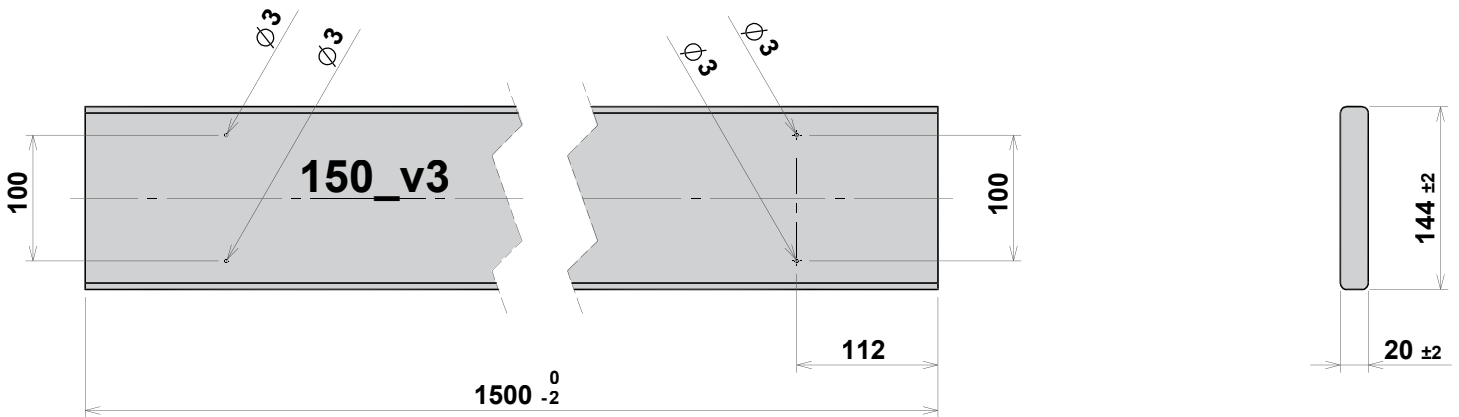

OWNER'S MANUAL

2

PART

CUTTING & DRILLING

HY-LAND

TIMBER

270	-	4x	4x	8x	4x	8x	9x	12x
230	5x	1x	4x	3x	7x	6x	8x	8x

150	6x	6x	9x	12x	12x	15x	18x	21x
129	1x	1x	2x	3x	3x	4x	5x	6x
123	2x	2x	4x	6x	6x	8x	10x	12x
100	-	1x	1x	2x	1x	2x	2x	3x
94_v1	2x	2x	2x	2x	2x	2x	2x	2x
94_v2	-	4x	4x	8x	4x	8x	8x	12x
84	1x	-	1x	1x	2x	2x	3x	3x
67	2x	2x	2x	2x	2x	2x	2x	2x
41.5	2x	2x	2x	2x	2x	2x	2x	2x

© & ™ 2009 Hy-Land B.V. Drawing manual (incl. 2 of 3)

150_v1	12x	12x	21x	30x	30x	39x	48x	57x
150_v2	8x	8x	16x	24x	24x	32x	40x	48x
150_v3	-	14x	14x	28x	14x	28x	28x	42x
150_v4	1x	1x	2x	3x	4x	4x	5x	6x

75_v1	23x	24x	36x	49x	48x	61x	73x	86x
75_v2	7x	-	7x	7x	14x	14x	21x	21x
75_v3	1x	-	1x	1x	2x	2x	3x	3x