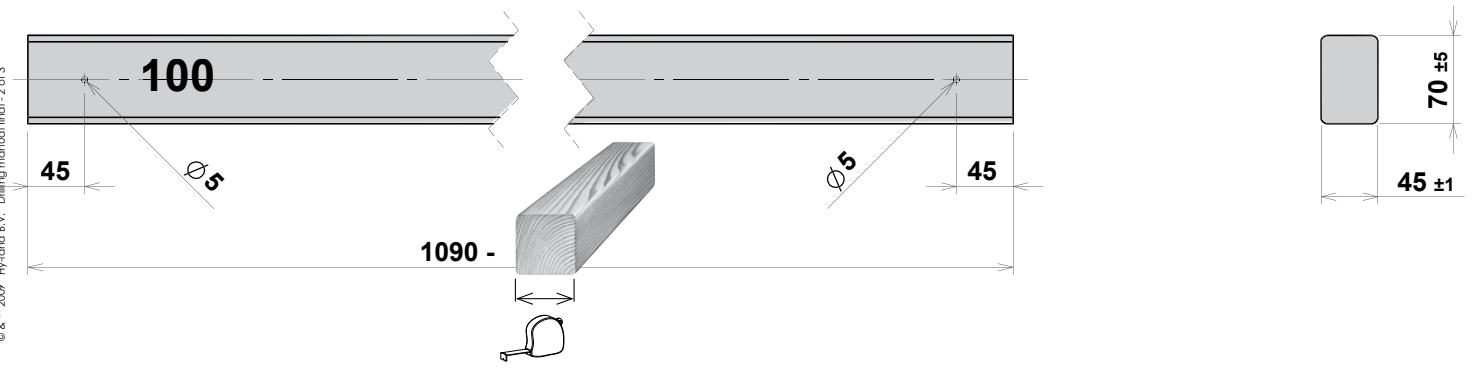

OWNER'S MANUAL

2

PART

CUTTING & DRILLING

HY-LAND

TIMBER

270	-	4x	4x	8x	4x	8x	9x	12x
230	5x	1x	4x	3x	7x	6x	8x	8x

150	6x	6x	9x	12x	12x	15x	18x	21x
129	1x	1x	2x	3x	3x	4x	5x	6x
123	2x	2x	4x	6x	6x	8x	10x	12x
100	-	1x	1x	2x	1x	2x	2x	3x
94_v1	2x	2x	2x	2x	2x	2x	2x	2x
94_v2	-	4x	4x	8x	4x	8x	8x	12x
84	1x	-	1x	1x	2x	2x	3x	3x
67	2x	2x	2x	2x	2x	2x	2x	2x
41.5	2x	2x	2x	2x	2x	2x	2x	2x

© & ™ 2009 Hy-Land B.V. Drawing manual (incl. 2 of 3)

150_v1	12x	12x	21x	30x	30x	39x	48x	57x
150_v2	8x	8x	16x	24x	24x	32x	40x	48x
150_v3	-	14x	14x	28x	14x	28x	28x	42x
150_v4	1x	1x	2x	3x	4x	4x	5x	6x

75_v1	23x	24x	36x	49x	48x	61x	73x	86x
75_v2	7x	-	7x	7x	14x	14x	21x	21x
75_v3	1x	-	1x	1x	2x	2x	3x	3x