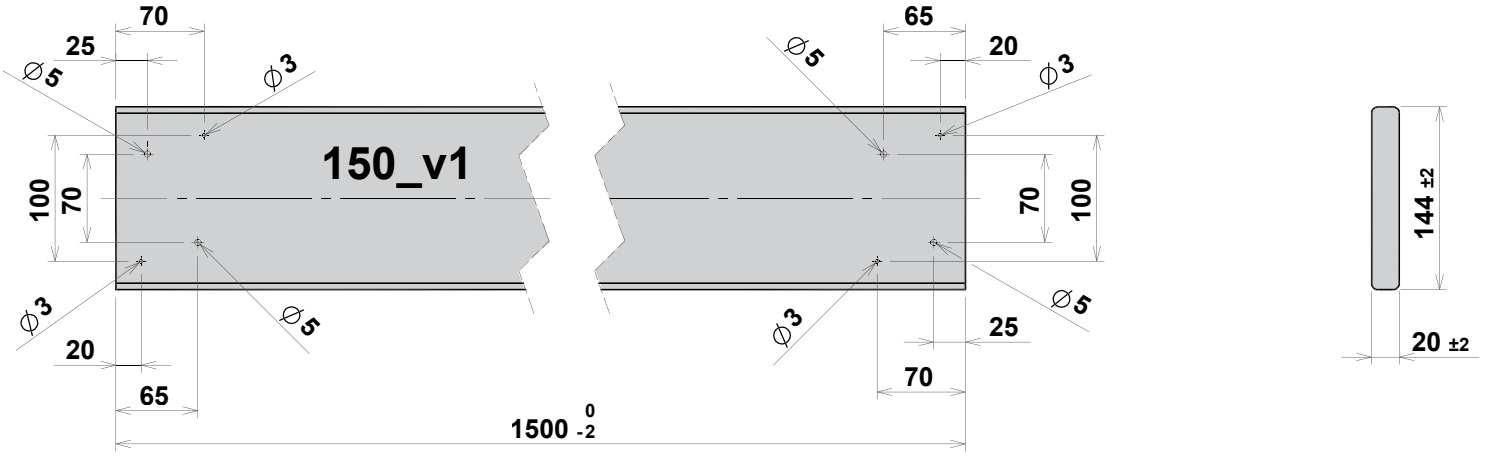

OWNER'S MANUAL

2

PART

CUTTING & DRILLING

HY-LAND

TIMBER

270	-	4x	4x	8x	4x	8x	9x	12x
230	5x	1x	4x	3x	7x	6x	8x	8x

150	6x	6x	9x	12x	12x	15x	18x	21x
129	1x	1x	2x	3x	3x	4x	5x	6x
123	2x	2x	4x	6x	6x	8x	10x	12x
100	-	1x	1x	2x	1x	2x	2x	3x
94_v1	2x	2x	2x	2x	2x	2x	2x	2x
94_v2	-	4x	4x	8x	4x	8x	8x	12x
84	1x	-	1x	1x	2x	2x	3x	3x
67	2x	2x	2x	2x	2x	2x	2x	2x
41.5	2x	2x	2x	2x	2x	2x	2x	2x

© & ™ 2009 Hy-Land B.V. Drawing manual (incl. 2 of 3)

150_v1	12x	12x	21x	30x	30x	39x	48x	57x
150_v2	8x	8x	16x	24x	24x	32x	40x	48x
150_v3	-	14x	14x	28x	14x	28x	28x	42x
150_v4	1x	1x	2x	3x	4x	4x	5x	6x

75_v1	23x	24x	36x	49x	48x	61x	73x	86x
75_v2	7x	-	7x	7x	14x	14x	21x	21x
75_v3	1x	-	1x	1x	2x	2x	3x	3x