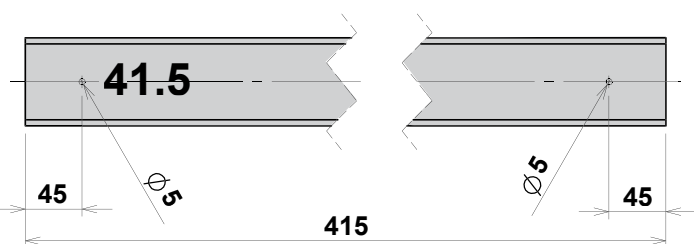

OWNER'S MANUAL

2

PART

CUTTING & DRILLING

HY-LAND

TIMBER

270	-	4x	4x	8x	4x	8x	9x	12x
230	5x	1x	4x	3x	7x	6x	8x	8x

150	6x	6x	9x	12x	12x	15x	18x	21x
129	1x	1x	2x	3x	3x	4x	5x	6x
123	2x	2x	4x	6x	6x	8x	10x	12x
100	-	1x	1x	2x	1x	2x	2x	3x
94_v1	2x	2x	2x	2x	2x	2x	2x	2x
94_v2	-	4x	4x	8x	4x	8x	8x	12x
84	1x	-	1x	1x	2x	2x	3x	3x
67	2x	2x	2x	2x	2x	2x	2x	2x
41.5	2x	2x	2x	2x	2x	2x	2x	2x

© & ™ 2009 Hy-Land B.V. Drawing manual (incl. 2 of 3)

150_v1	12x	12x	21x	30x	30x	39x	48x	57x
150_v2	8x	8x	16x	24x	24x	32x	40x	48x
150_v3	-	14x	14x	28x	14x	28x	28x	42x
150_v4	1x	1x	2x	3x	4x	4x	5x	6x

75_v1	23x	24x	36x	49x	48x	61x	73x	86x
75_v2	7x	-	7x	7x	14x	14x	21x	21x
75_v3	1x	-	1x	1x	2x	2x	3x	3x