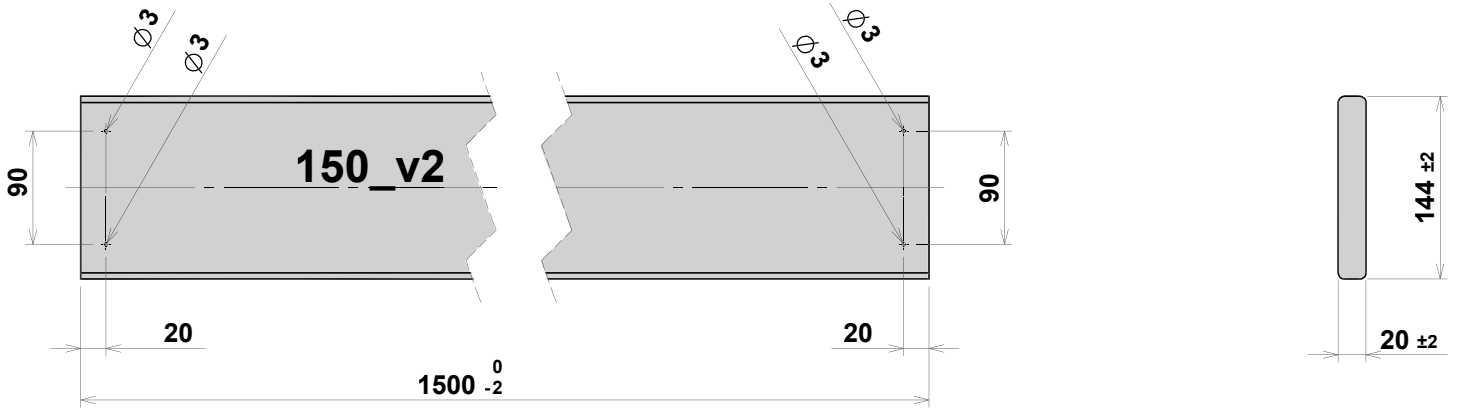

OWNER'S MANUAL

2

PART

CUTTING & DRILLING

HY-LAND

TIMBER

270	-	4x	4x	8x	4x	8x	9x	12x
230	5x	1x	4x	3x	7x	6x	8x	8x

150	6x	6x	9x	12x	12x	15x	18x	21x
129	1x	1x	2x	3x	3x	4x	5x	6x
123	2x	2x	4x	6x	6x	8x	10x	12x
100	-	1x	1x	2x	1x	2x	2x	3x
94_v1	2x	2x	2x	2x	2x	2x	2x	2x
94_v2	-	4x	4x	8x	4x	8x	8x	12x
84	1x	-	1x	1x	2x	2x	3x	3x
67	2x	2x	2x	2x	2x	2x	2x	2x
41.5	2x	2x	2x	2x	2x	2x	2x	2x

© & ™ 2009 Hy-Land B.V. Drawing manual (incl. 2 of 3)

150_v1	12x	12x	21x	30x	30x	39x	48x	57x
150_v2	8x	8x	16x	24x	24x	32x	40x	48x
150_v3	-	14x	14x	28x	14x	28x	28x	42x
150_v4	1x	1x	2x	3x	4x	4x	5x	6x

75_v1	23x	24x	36x	49x	48x	61x	73x	86x
75_v2	7x	-	7x	7x	14x	14x	21x	21x
75_v3	1x	-	1x	1x	2x	2x	3x	3x