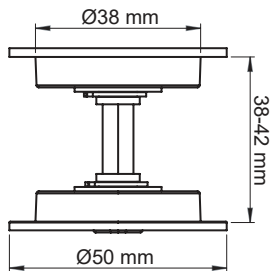

SE Monteringsanvisning
NO Monteringsveiledning
DK Monteringsvejledning
FI Asennusohje
GB Mounting instructions

Rengöring / Rengjøring / Rengöring / Puhdistus / Clean

Neutral soap
and water

Soft sponge

Dry

Steel wool

Soap powder

2024-09-17:1