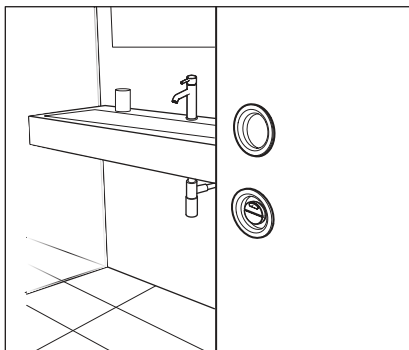

SE Monteringsanvisning
 NO Monteringsveiledning
 DK Monteringsvejledning
 FI Asennusohje
 GB Mounting instructions

Rengöring / Rengjøring / Rengöring / Puhdistus / Clean

Neutral soap
and water

Soft sponge