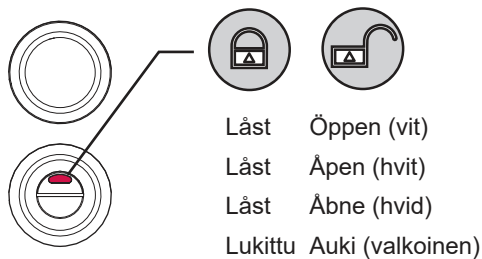

SE Monteringsanvisning
 NO Monteringsveiledning
 DK Monteringsvejledning
 FI Asennusohje
 GB Mounting instructions

Rengöring / Rengjøring / Rengöring / Puhdistus / Clean

Neutral soap
and water

Soft sponge

Dry

Steel wool

Soap powder

2024-09-17:1

Utsidan
 Utsiden
 Ydersiden
 Ulkosivu

2a

1

Insidan
 Innsiden
 Indersiden
 Sisäsivu