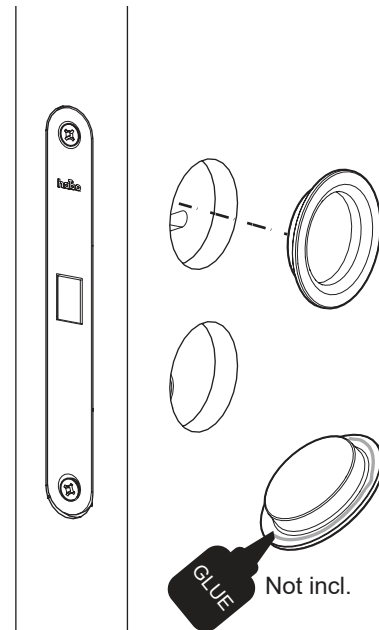

Dry

Steel wool

Soap powder

2024-09-17:1

Utsidan
 Utsiden
 Ydersiden
 Ulkosivu

2a

1

Insidan
 Innsiden
 Indersiden
 Sisäsivu