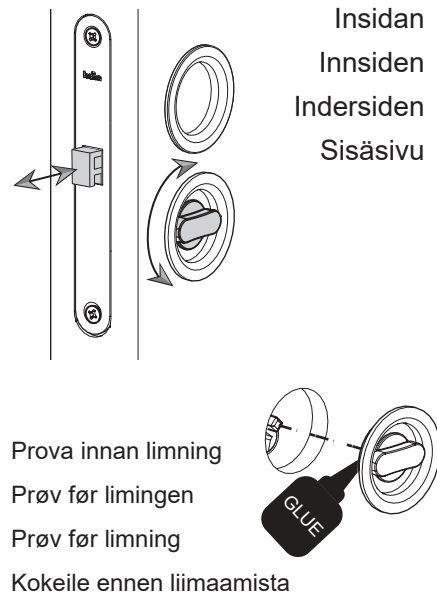

Dry

Steel wool

Soap powder

2024-09-17:1

Utsidan
 Utsiden
 Ydersiden
 Ulkosivu

2a

1

Insidan
 Innsiden
 Indersiden
 Sisäsivu