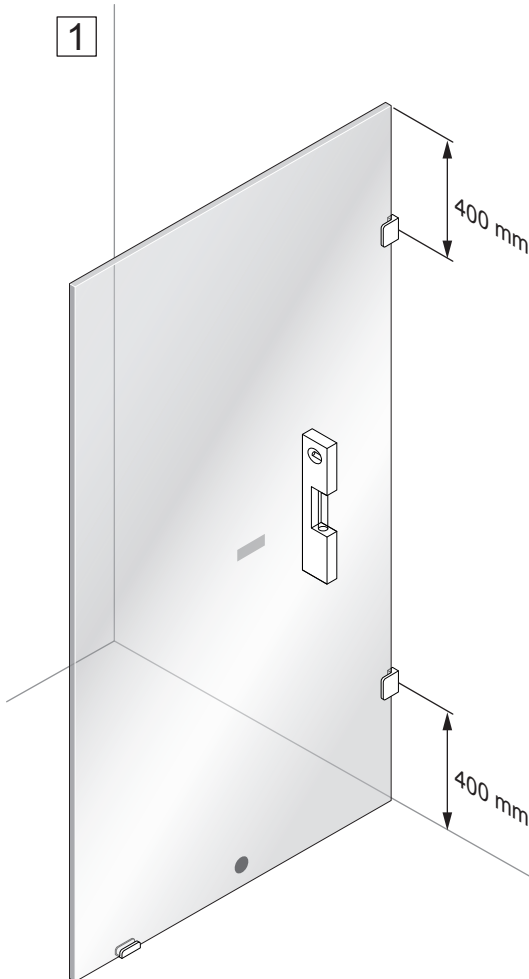

X 2

3

*
Ø 4 mm
mini

X 2

SILICONE

OR

3

X 2

GLUE

24 H

Timeless på insidan

150 mm

OR

1

SKÄRMVÄGG