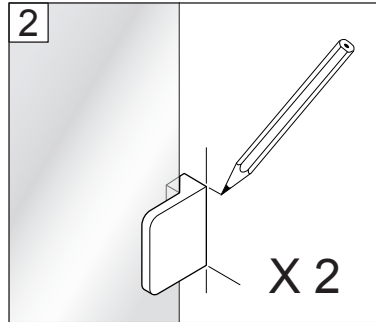

X 2

3

*
Ø 4 mm
mini

X 2

SILICONE

OR

3

X 2

GLUE

24 H

Timeless på insidan

150 mm

OR

1

SKÄRMVÄGG