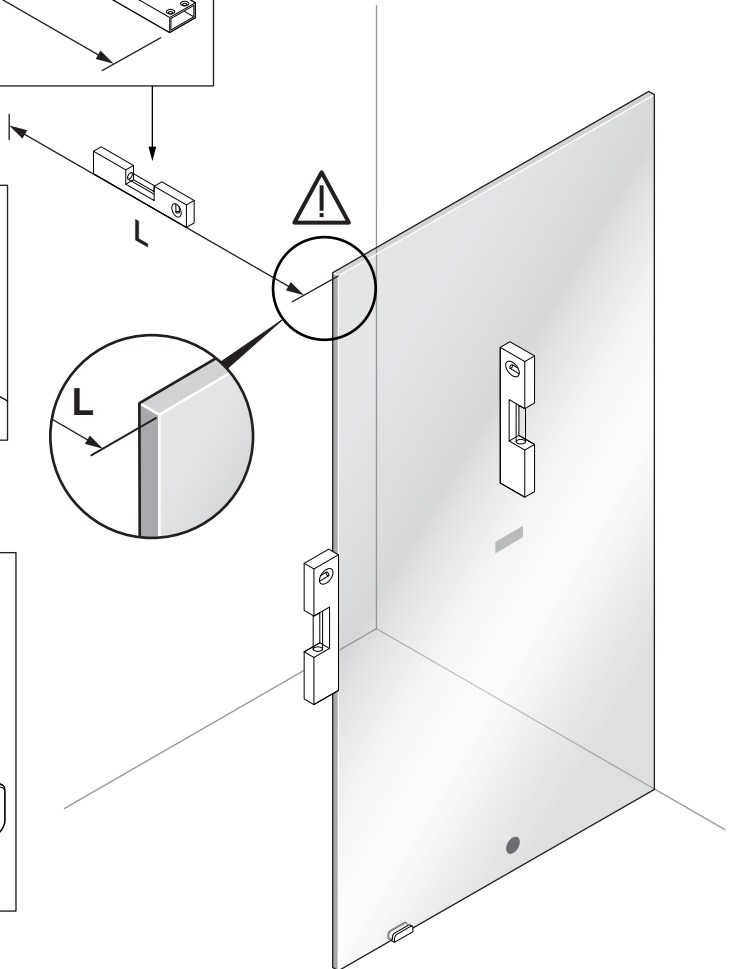

GLUE

24 H

Timeless på insidan

150 mm

OR

1

SKÄRMVÄGG