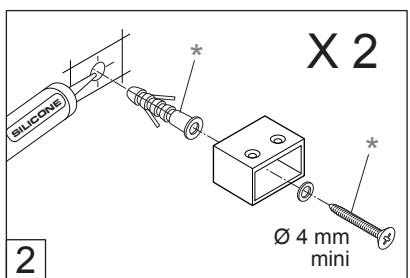

Alterná

Luxor

SKÄRMVÄGG

Monteringsanvisning

SKÄRMVÄGG

1h

1

2

X 2

3

*
Ø 4 mm
mini

X 2

SILICONE

OR

3

X 2