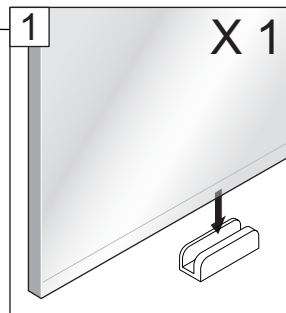

X 2

3

*
Ø 4 mm
mini

X 2

SILICONE

OR

3

X 2

GLUE

24 H

Timeless på insidan

150 mm

OR

1

SKÄRMVÄGG