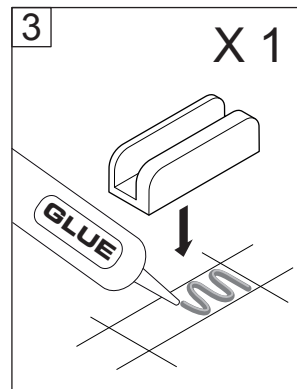

X 2

3

*
Ø 4 mm
mini

X 2

SILICONE

OR

3

X 2

GLUE

24 H

Timeless på insidan

150 mm

OR

1

SKÄRMVÄGG