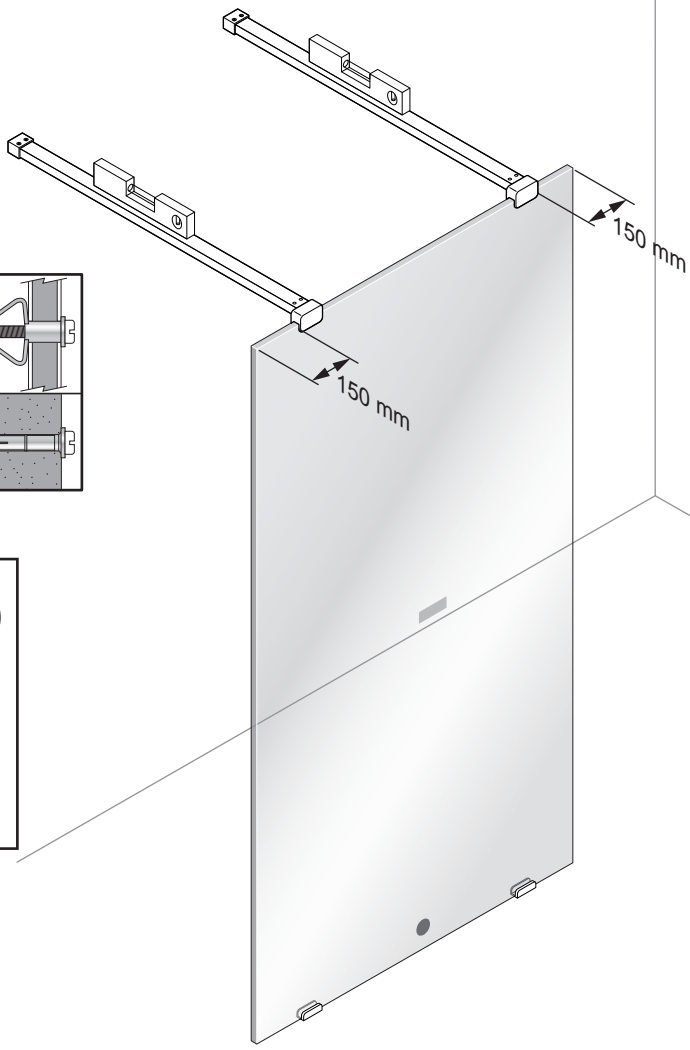

Alterná

Luxor

SKÄRMVÄGG

Monteringsanvisning

SKÄRMVÄGG

1h

1

2

X 2

3

*
Ø 4 mm
mini

X 2

SILICONE

OR

3

X 2

GLUE

24 H

Timeless på insidan

150 mm

OR

1

SKÄRMVÄGG