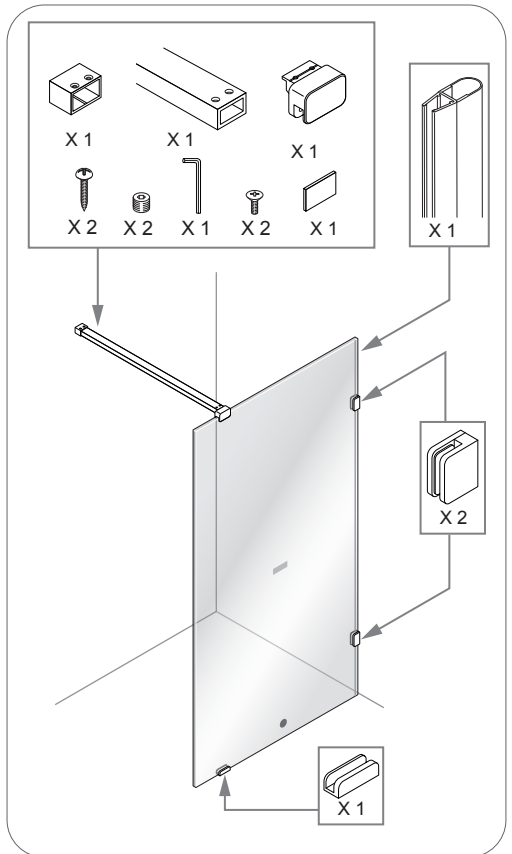

Alterná

Luxor

SKÄRMVÄGG

Monteringsanvisning

SKÄRMVÄGG

1h

1

2

X 2

3

*
Ø 4 mm
mini

X 2

SILICONE

OR

3

X 2

GLUE

24 H

Timeless på insidan

150 mm

OR

1

SKÄRMVÄGG