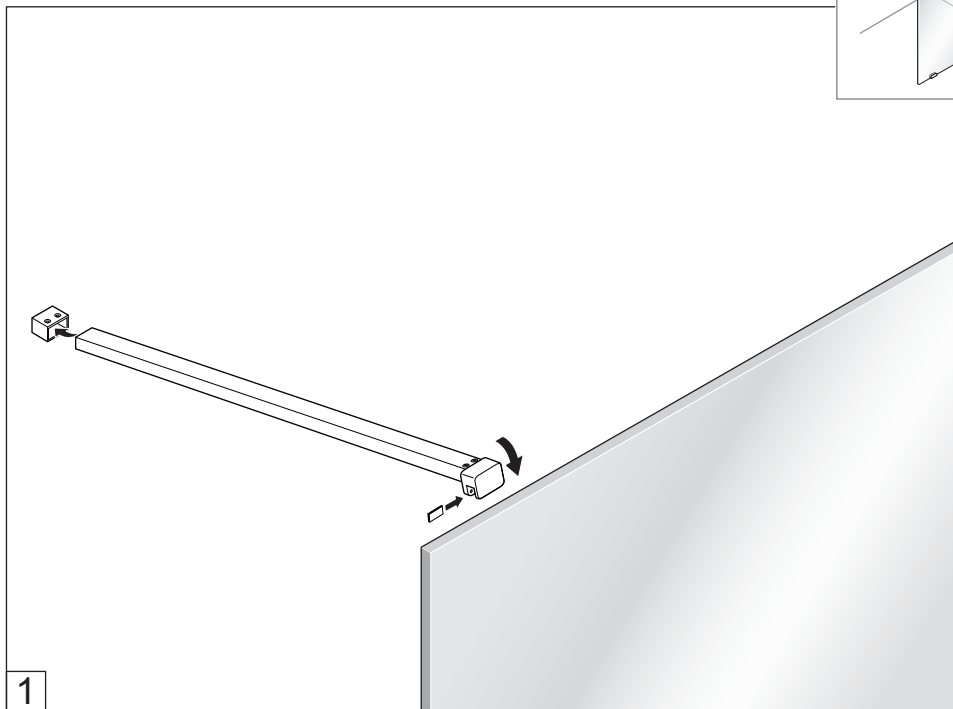

GLUE

24 H

Timeless på insidan

150 mm

OR

1

SKÄRMVÄGG