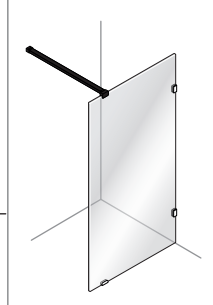

Alterná

Luxor

SKÄRMVÄGG

Monteringsanvisning

SKÄRMVÄGG

1h

1

2

X 2

3

*
Ø 4 mm
mini

X 2

SILICONE

OR

3

X 2

GLUE

24 H

Timeless på insidan

150 mm

OR

1

SKÄRMVÄGG