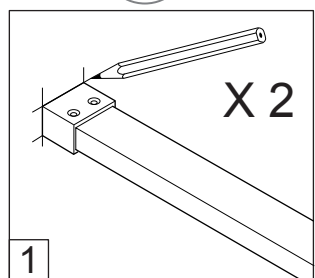

Alterná

Luxor

SKÄRMVÄGG

Monteringsanvisning

SKÄRMVÄGG

1h

1

2

X 2

3

*
Ø 4 mm
mini

X 2

SILICONE

OR

3

X 2