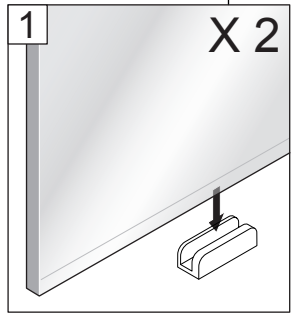

Alterná

Luxor

SKÄRMVÄGG

Monteringsanvisning

SKÄRMVÄGG

1h

1

2

X 2

3

*
Ø 4 mm
mini

X 2

SILICONE

OR

3

X 2

GLUE

24 H

Timeless på insidan

150 mm

OR

1

SKÄRMVÄGG