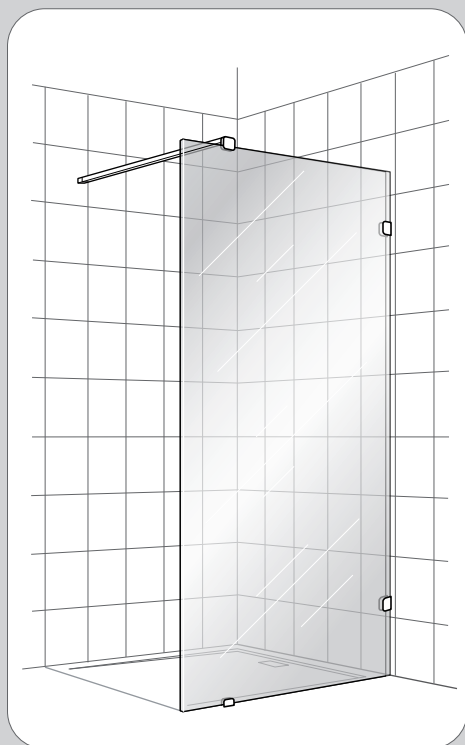

Alterná

Luxor

SKÄRMVÄGG

Monteringsanvisning

SKÄRMVÄGG

1h

1

2

X 2

3

*
Ø 4 mm
mini

X 2

SILICONE

OR

3

X 2

GLUE

24 H

Timeless på insidan

150 mm

OR

1

SKÄRMVÄGG