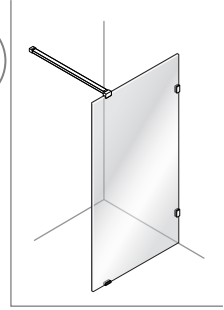

X 2

3

*
Ø 4 mm
mini

X 2

SILICONE

OR

3

X 2

GLUE

24 H

Timeless på insidan

150 mm

OR

1

SKÄRMVÄGG