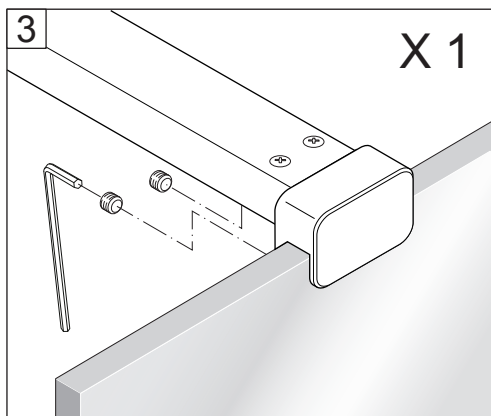

GLUE

24 H

Timeless på insidan

150 mm

OR

1

SKÄRMVÄGG