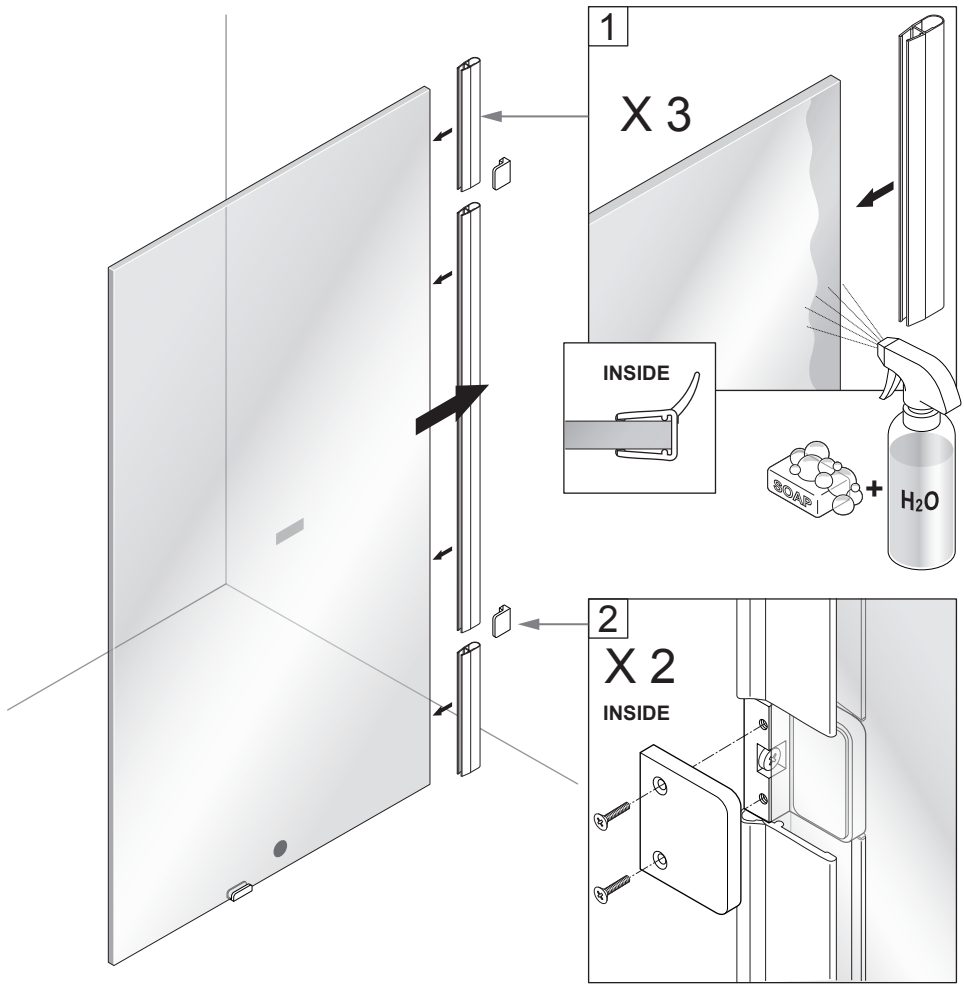

GLUE

24 H

Timeless på insidan

150 mm

OR

1

SKÄRMVÄGG