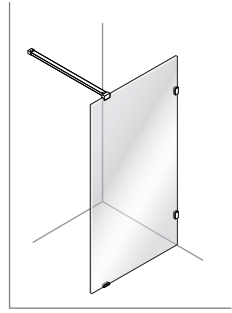

Alterná

Luxor

SKÄRMVÄGG

Monteringsanvisning

SKÄRMVÄGG

1h

1

2

X 2

3

*
Ø 4 mm
mini

X 2

SILICONE

OR

3

X 2

GLUE

24 H

Timeless på insidan

150 mm

OR

1

SKÄRMVÄGG