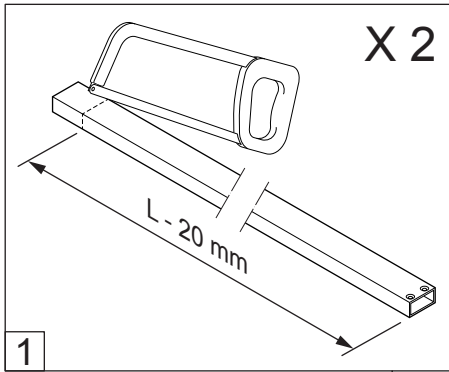

Alterná

Luxor

SKÄRMVÄGG

Monteringsanvisning

SKÄRMVÄGG

1h

1

2

X 2

3

*
Ø 4 mm
mini

X 2

SILICONE

OR

3

X 2

GLUE

24 H

Timeless på insidan

150 mm

OR

1

SKÄRMVÄGG