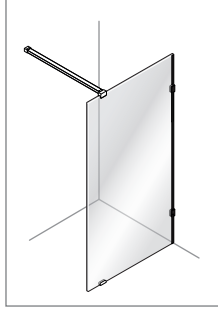

Alterná

Luxor

SKÄRMVÄGG

Monteringsanvisning

SKÄRMVÄGG

1h

1

2

X 2

3

*
Ø 4 mm
mini

X 2

SILICONE

OR

3

X 2

GLUE

24 H

Timeless på insidan

150 mm

OR

1

SKÄRMVÄGG