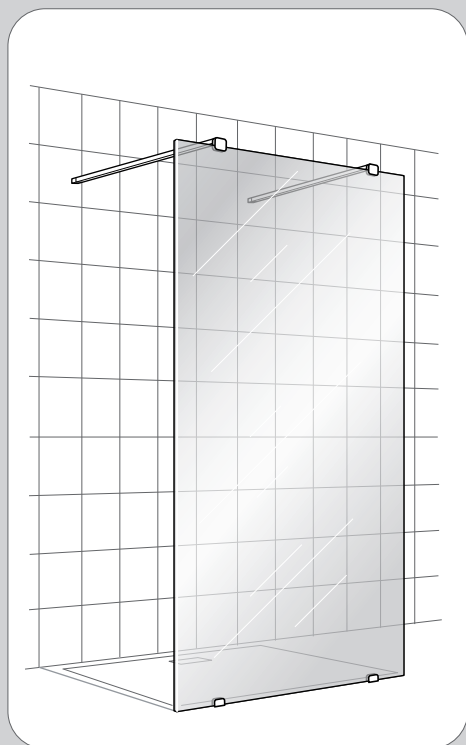

Alterná

Luxor

SKÄRMVÄGG

Monteringsanvisning

SKÄRMVÄGG

1h

1

2

X 2

3

*
Ø 4 mm
mini

X 2

SILICONE

OR

3

X 2

GLUE

24 H

Timeless på insidan

150 mm

OR

1

SKÄRMVÄGG