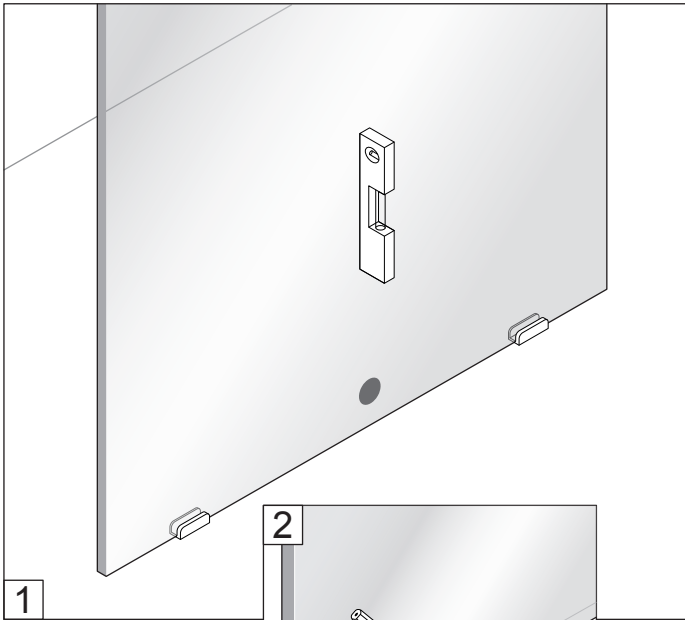

Alterná

Luxor

SKÄRMVÄGG

Monteringsanvisning

SKÄRMVÄGG

1h

1

2

X 2

3

*
Ø 4 mm
mini

X 2

SILICONE

OR

3

X 2

GLUE

24 H

Timeless på insidan

150 mm

OR

1

SKÄRMVÄGG