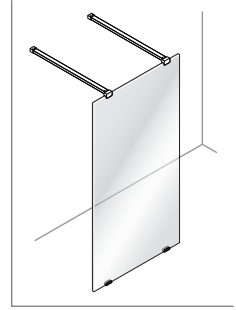

Alterná

Luxor

SKÄRMVÄGG

Monteringsanvisning

SKÄRMVÄGG

1h

1

2

X 2

3

*
Ø 4 mm
mini

X 2

SILICONE

OR

3

X 2

GLUE

24 H

Timeless på insidan

150 mm

OR

1

SKÄRMVÄGG