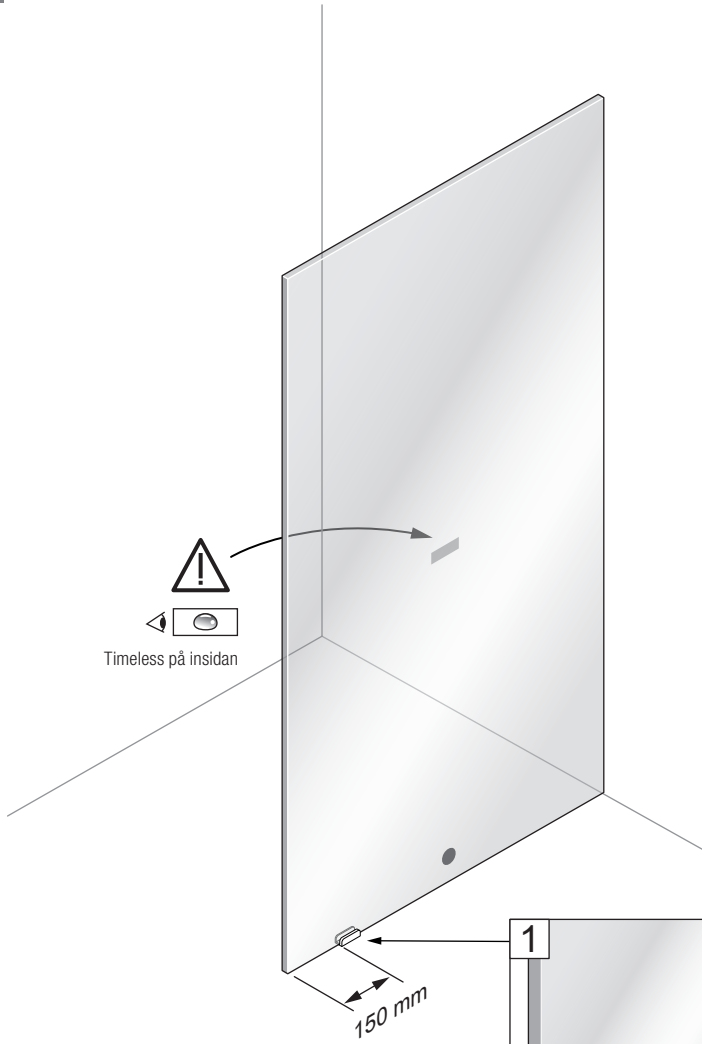

X 2

3

*
Ø 4 mm
mini

X 2

SILICONE

OR

3

X 2

GLUE

24 H

Timeless på insidan

150 mm

OR

1

SKÄRMVÄGG