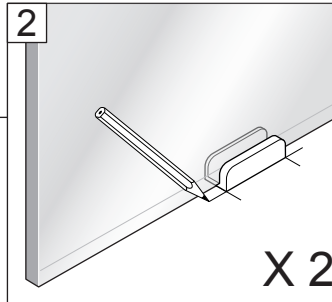

Alterná

Luxor

SKÄRMVÄGG

Monteringsanvisning

SKÄRMVÄGG

1h

1

2

X 2

3

*
Ø 4 mm
mini

X 2

SILICONE

OR

3

X 2