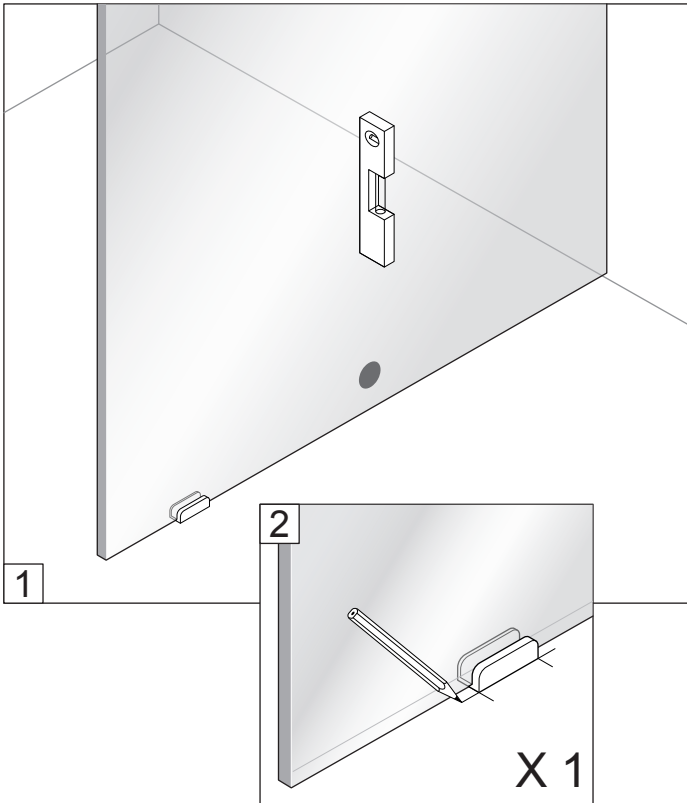

GLUE

24 H

Timeless på insidan

150 mm

OR

1

SKÄRMVÄGG