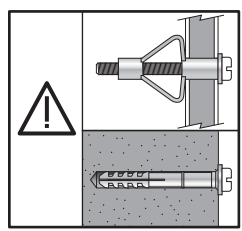

Alterná

Luxor

SKÄRMVÄGG

Monteringsanvisning

SKÄRMVÄGG

1h

1

2

X 2

3

*
Ø 4 mm
mini

X 2

SILICONE

OR

3

X 2