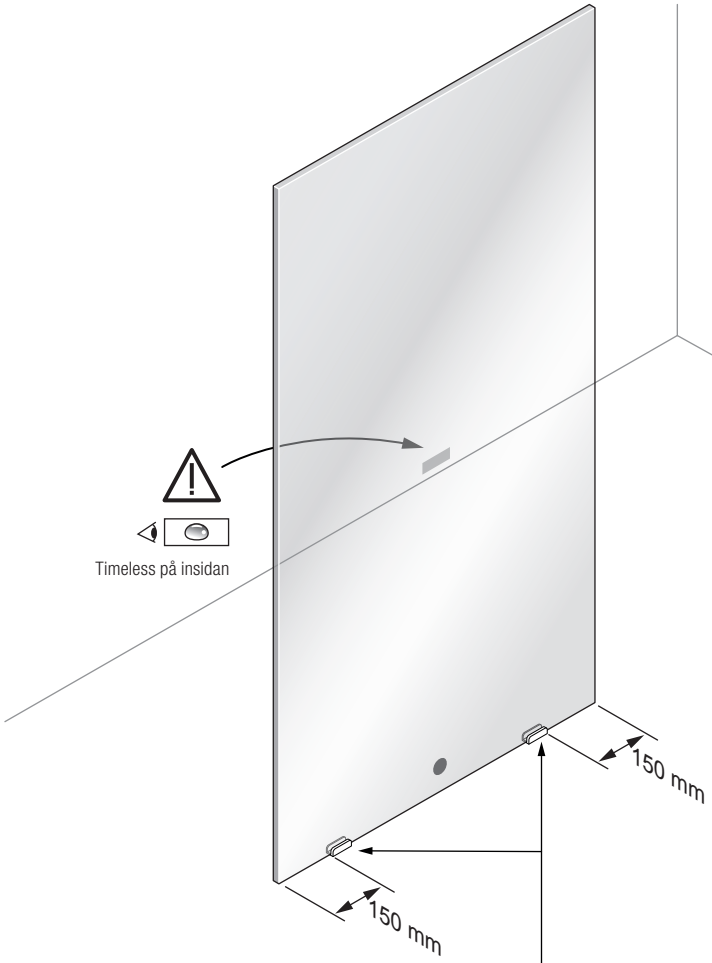

Alterná

Luxor

SKÄRMVÄGG

Monteringsanvisning

SKÄRMVÄGG

1h

1

2

X 2

3

*
Ø 4 mm
mini

X 2

SILICONE

OR

3

X 2

GLUE

24 H

Timeless på insidan

150 mm

OR

1

SKÄRMVÄGG