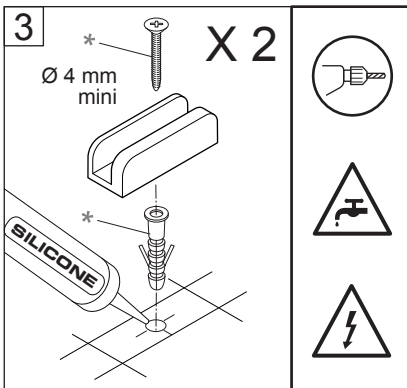

Alterná

Luxor

SKÄRMVÄGG

Monteringsanvisning

SKÄRMVÄGG

1h

1

2

X 2

3

*
Ø 4 mm
mini

X 2

SILICONE

OR

3

X 2