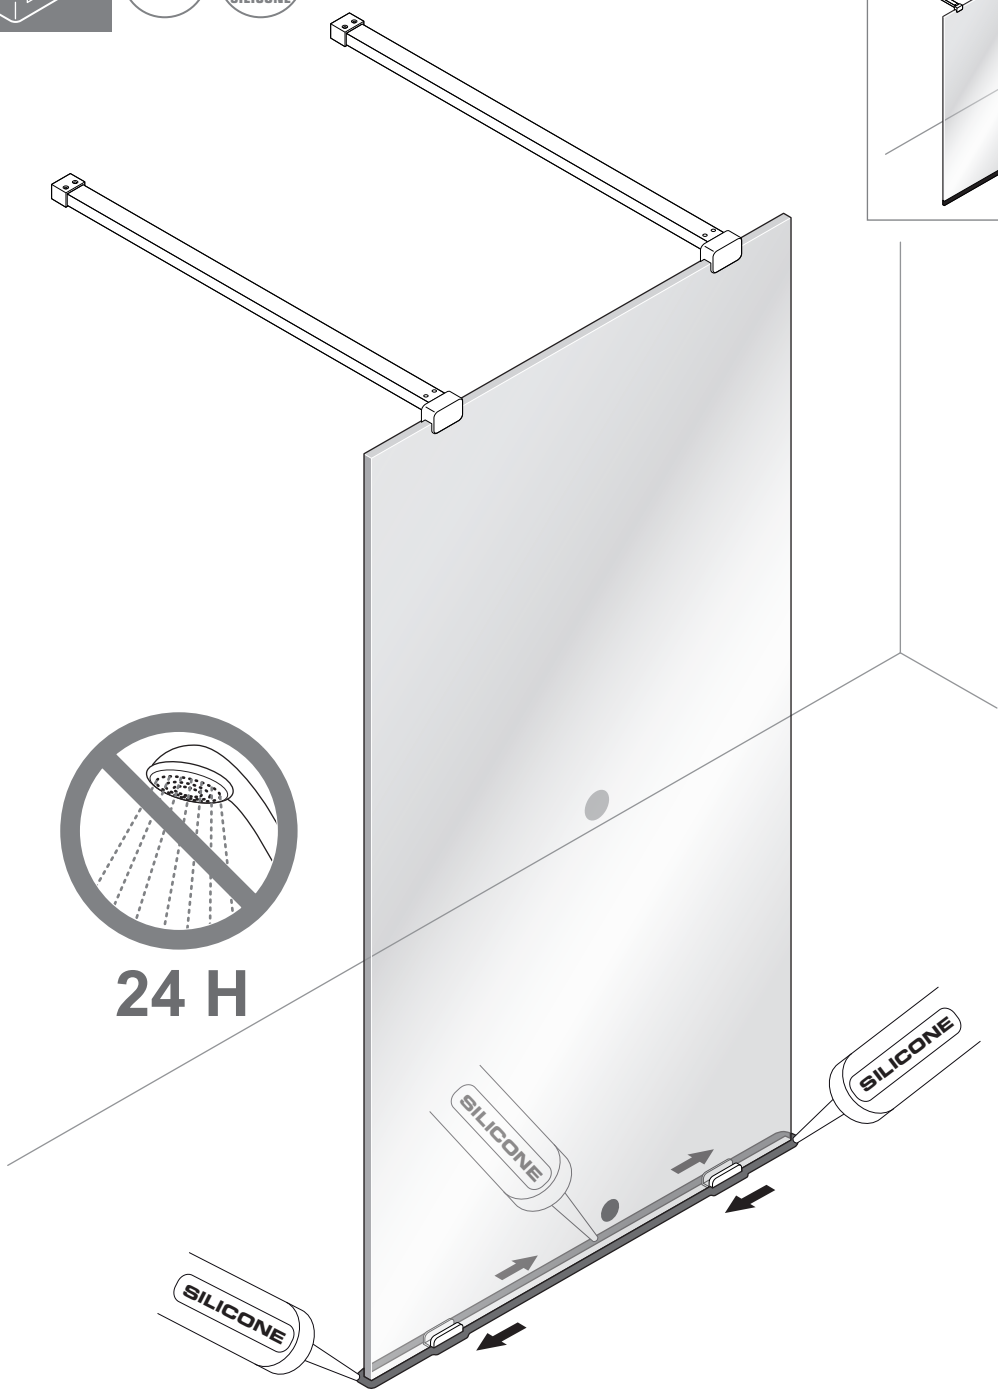

X 2

3

*
Ø 4 mm
mini

X 2

SILICONE

OR

3

X 2

GLUE

24 H

Timeless på insidan

150 mm

OR

1

SKÄRMVÄGG