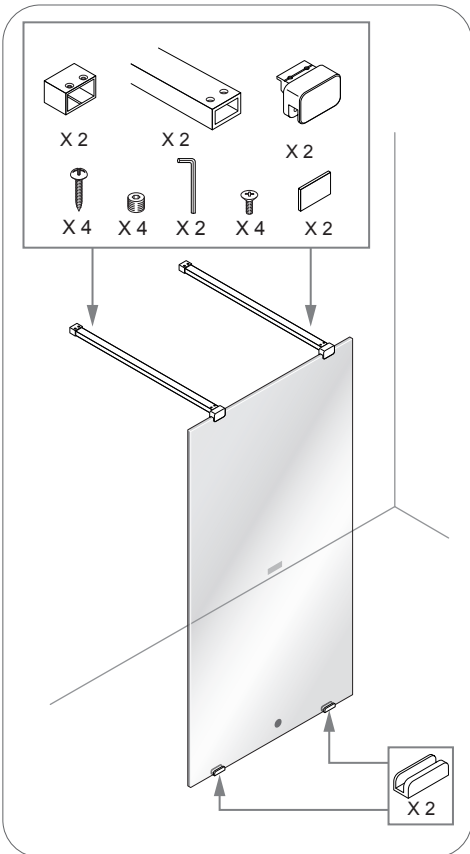

Alterná

Luxor

SKÄRMVÄGG

Monteringsanvisning

SKÄRMVÄGG

1h

1

2

X 2

3

*
Ø 4 mm
mini

X 2

SILICONE

OR

3

X 2

GLUE

24 H

Timeless på insidan

150 mm

OR

1

SKÄRMVÄGG