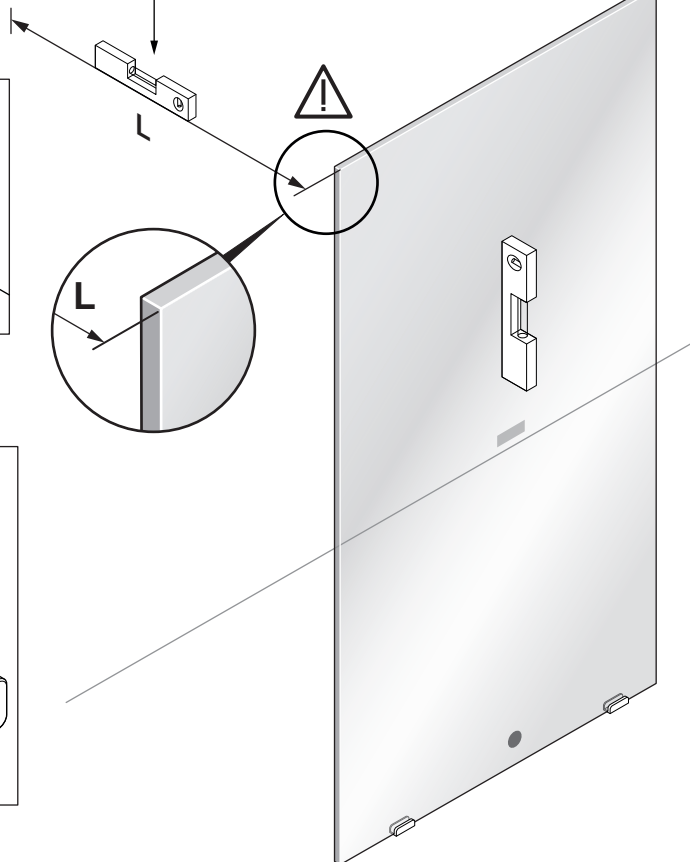

Alterná

Luxor

SKÄRMVÄGG

Monteringsanvisning

SKÄRMVÄGG

1h

1

2

X 2

3

*
Ø 4 mm
mini

X 2

SILICONE

OR

3

X 2

GLUE

24 H

Timeless på insidan

150 mm

OR

1

SKÄRMVÄGG