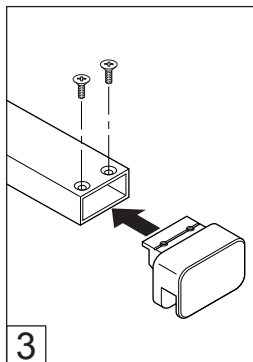

Alterná

Luxor

SKÄRMVÄGG

Monteringsanvisning

SKÄRMVÄGG

1h

1

2

X 2

3

*
Ø 4 mm
mini

X 2

SILICONE

OR

3

X 2