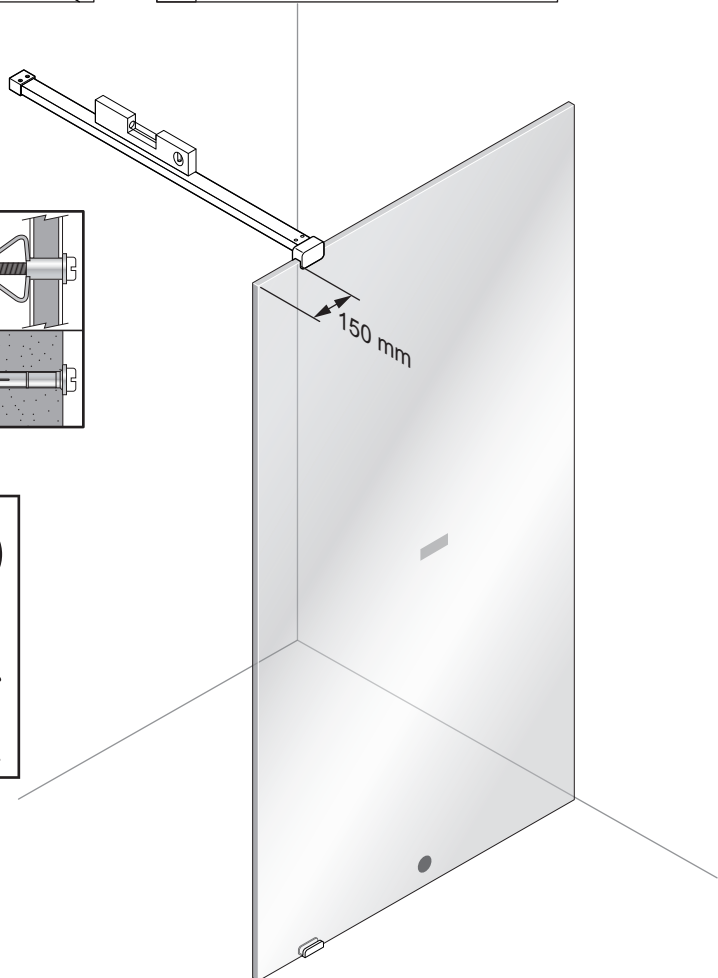

X 2

3

*
Ø 4 mm
mini

X 2

SILICONE

OR

3

X 2

GLUE

24 H

Timeless på insidan

150 mm

OR

1

SKÄRMVÄGG