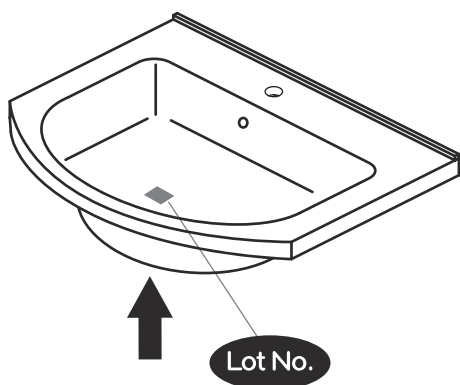

NORO®

POLO 600

Lot No.

- SE LOT-nummer
- FI LOT-numeron
- NO LOT-nummeret
- DK LOT nummer
- UK LOT number

NORO

- SE LOT nummer används för spårning av information av produktens tillverkningshistoria. Informationen är mycket viktig i vår strävan av att göra Noro's produkter bättre.
- FI LOT numeroa käytetään jäljittämään tuotteen valmistushistoria. Tieto on erittäin tärkeä jotta voimme parantaa Noro tuotteiden laatua.
- NO LOT nummer brukes for sporing av informasjon av produktet produksjonshistorie. Informasjonen er viktig for at vi skal kunne gjøre Noro's produkter bedre.
- DK LOT nummer bruges til at spore oplysninger om produktets fremstilling historie. Oplysningerne er meget vigtig i vores bestræbelser på at gøre Noro's produkter bedre.
- UK LOT number is used to track the details of the product's manufacturing history. The information is very important in our quest to make the Noro's products better.

NORO Polo 600 (mm)

- Ⓢ🇪 Installationsmått
- Ⓢ🇫🇮 Asennusmitat
- Ⓢ🇳🇴 Installasjonsmål
- Ⓢ🇩🇰 Installationsmål
- Ⓢ🇬🇧 Measurements for installation

NORO Polo 600 Undercabinet

- Ⓢ🇪 Installationsmått för avlopp i vägg
- Ⓢ🇫🇮 Seinäviemärin asennusmitat
- Ⓢ🇳🇴 Installasjonsmål for avløp i vegg
- Ⓢ🇩🇰 Installationsmål for afløb i væg
- Ⓢ🇬🇧 Measurements for installation of waste into wall

- Ⓢ🇪 Fritt utrymme för avlopp, sideview
- Ⓢ🇫🇮 Vapaa tila viemärille sivusta katsottuna
- Ⓢ🇳🇴 Plass for avløp sett fra, sideview
- Ⓢ🇩🇰 Fri plads for afløb, sideview
- Ⓢ🇬🇧 Void for waste, sideview

POLO
600