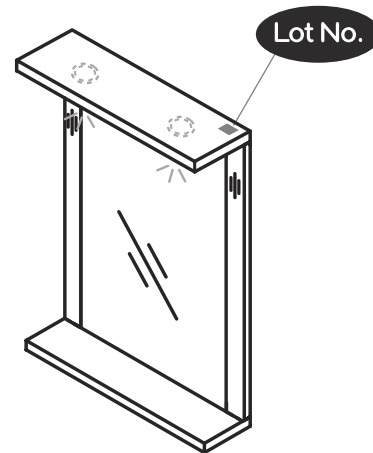

NORO®

POLO 600

Lot No.

- SE LOT-nummer
- FI LOT-numeron
- NO LOT-nummeret
- DK LOT nummer
- UK LOT number

NORO

- SE LOT nummer används för spårning av information av produktens tillverkningshistoria. Informationen är mycket viktig i vår strävan av att göra Noro's produkter bättre.
- FI LOT numeroa käytetään jäljittämään tuotteen valmistushistoria. Tieto on erittäin tärkeä jotta voimme parantaa Noro tuotteiden laatua.
- NO LOT nummer brukes for sporing av informasjon av produktet produksjonshistorie. Informasjonen er viktig for at vi skal kunne gjøre Noro's produkter bedre.
- DK LOT nummer bruges til at spore oplysninger om produktets fremstilling historie. Oplysningerne er meget vigtig i vores bestræbelser på at gøre Noro's produkter bedre.
- UK LOT number is used to track the details of the product's manufacturing history. The information is very important in our quest to make the Noro's products better.

NORO Polo 600 (mm)

- Ⓢ🇪 Installationsmått
- Ⓢ🇫🇮 Asennusmitat
- Ⓢ🇳🇴 Installasjonsmål
- Ⓢ🇩🇰 Installationsmål
- Ⓢ🇬🇧 Measurements for installation

NORO Polo 600 Undercabinet

- Ⓢ🇪 Installationsmått för avlopp i vägg
- Ⓢ🇫🇮 Seinäviemärin asennusmitat
- Ⓢ🇳🇴 Installasjonsmål for avløp i vegg
- Ⓢ🇩🇰 Installationsmål for afløb i væg
- Ⓢ🇬🇧 Measurements for installation of waste into wall

- Ⓢ🇪 Fritt utrymme för avlopp, sideview
- Ⓢ🇫🇮 Vapaa tila viemärille sivusta katsottuna
- Ⓢ🇳🇴 Plass for avløp sett fra, sideview
- Ⓢ🇩🇰 Fri plads for afløb, sideview
- Ⓢ🇬🇧 Void for waste, sideview

POLO
600