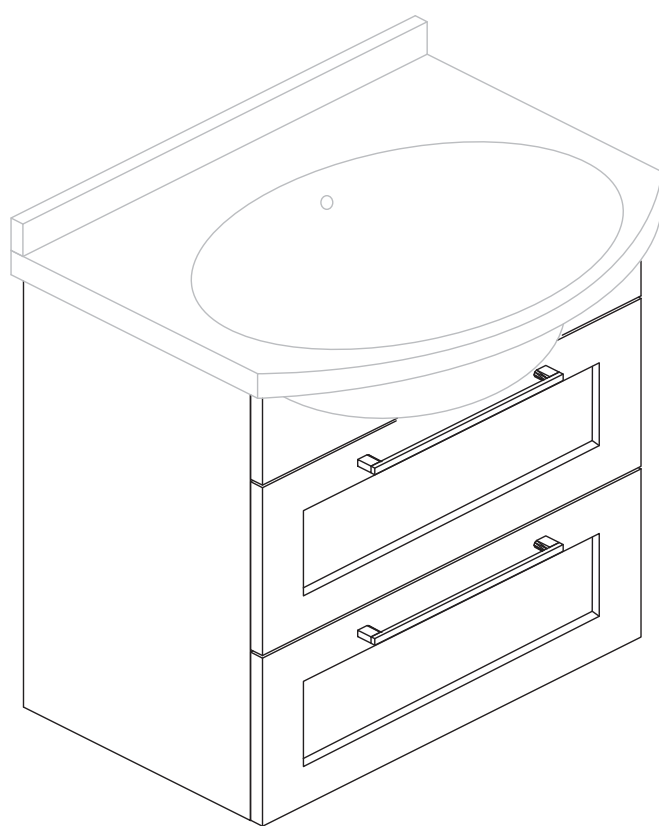

NORO Polo 600 (mm)

- Ⓢ🇪 Installationsmått
- Ⓢ🇫🇮 Asennusmitat
- Ⓢ🇳🇴 Installasjonsmål
- Ⓢ🇩🇰 Installationsmål
- Ⓢ🇬🇧 Measurements for installation

NORO Polo 600 Undercabinet

- Ⓢ🇪 Installationsmått för avlopp i vägg
- Ⓢ🇫🇮 Seinäviemärin asennusmitat
- Ⓢ🇳🇴 Installasjonsmål for avløp i vegg
- Ⓢ🇩🇰 Installationsmål for afløb i væg
- Ⓢ🇬🇧 Measurements for installation of waste into wall

- Ⓢ🇪 Fritt utrymme för avlopp, sideview
- Ⓢ🇫🇮 Vapaa tila viemärille sivusta katsottuna
- Ⓢ🇳🇴 Plass for avløp sett fra, sideview
- Ⓢ🇩🇰 Fri plads for afløb, sideview
- Ⓢ🇬🇧 Void for waste, sideview

POLO
600