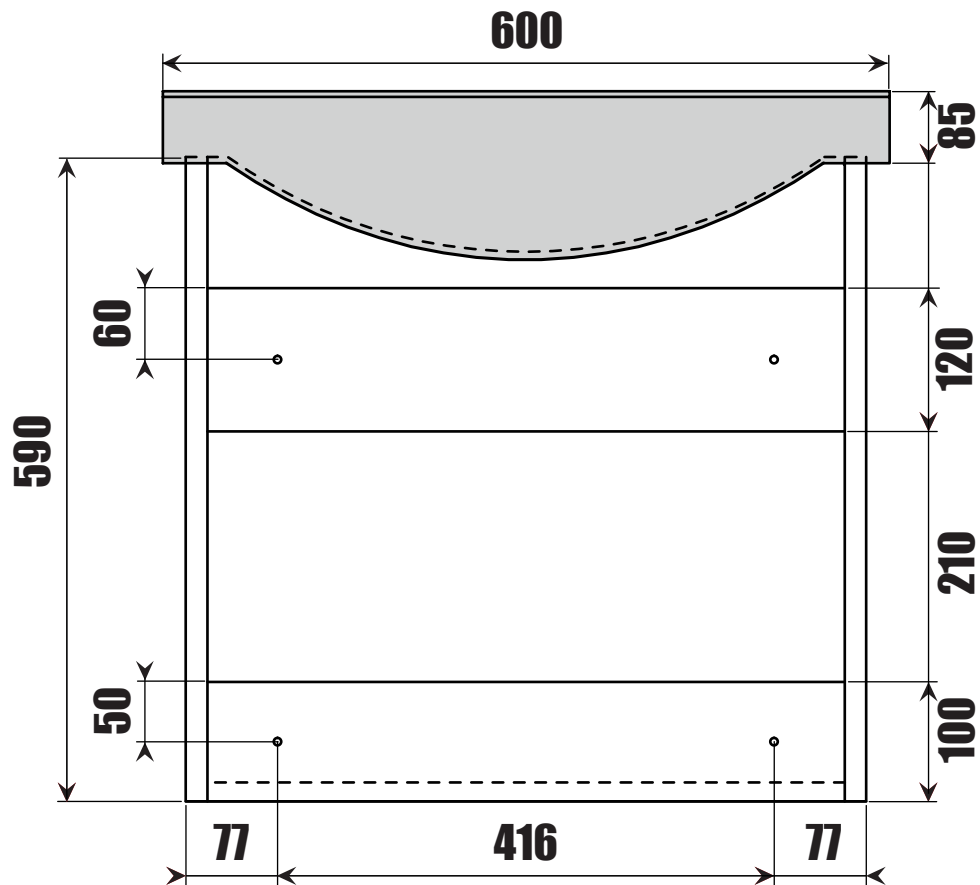

NORO®

POLO 600

Lot No.

- SE LOT-nummer
- FI LOT-numeron
- NO LOT-nummeret
- DK LOT nummer
- UK LOT number

NORO

- SE LOT nummer används för spårning av information av produktens tillverkningshistoria. Informationen är mycket viktig i vår strävan av att göra Noro's produkter bättre.
- FI LOT numeroa käytetään jäljittämään tuotteen valmistushistoria. Tieto on erittäin tärkeä jotta voimme parantaa Noro tuotteiden laatua.
- NO LOT nummer brukes for sporing av informasjon av produktet produksjonshistorie. Informasjonen er viktig for at vi skal kunne gjøre Noro's produkter bedre.
- DK LOT nummer bruges til at spore oplysninger om produktets fremstilling historie. Oplysningerne er meget vigtig i vores bestræbelser på at gøre Noro's produkter bedre.
- UK LOT number is used to track the details of the product's manufacturing history. The information is very important in our quest to make the Noro's products better.

NORO Polo 600 (mm)

- Ⓢ🇪 Installationsmått
- Ⓢ🇫🇮 Asennusmitat
- Ⓢ🇳🇴 Installasjonsmål
- Ⓢ🇩🇰 Installationsmål
- Ⓢ🇬🇧 Measurements for installation

NORO Polo 600 Undercabinet

- Ⓢ🇪 Installationsmått för avlopp i vägg
- Ⓢ🇫🇮 Seinäviemärin asennusmitat
- Ⓢ🇳🇴 Installasjonsmål for avløp i vegg
- Ⓢ🇩🇰 Installationsmål for afløb i væg
- Ⓢ🇬🇧 Measurements for installation of waste into wall

- Ⓢ🇪 Fritt utrymme för avlopp, sideview
- Ⓢ🇫🇮 Vapaa tila viemärille sivusta katsottuna
- Ⓢ🇳🇴 Plass for avløp sett fra, sideview
- Ⓢ🇩🇰 Fri plads for afløb, sideview
- Ⓢ🇬🇧 Void for waste, sideview

POLO
600