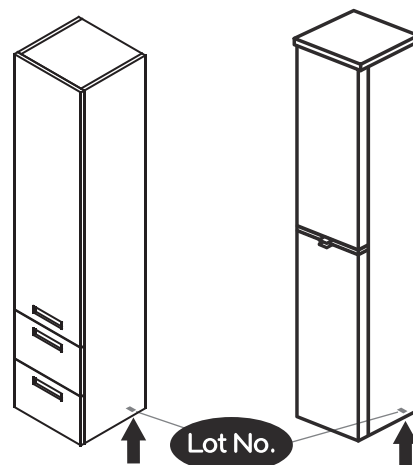

NORO®

POLO 600

Lot No.

- SE LOT-nummer
- FI LOT-numeron
- NO LOT-nummeret
- DK LOT nummer
- UK LOT number

NORO

- SE LOT nummer används för spårning av information av produktens tillverkningshistoria. Informationen är mycket viktig i vår strävan av att göra Noro's produkter bättre.
- FI LOT numeroa käytetään jäljittämään tuotteen valmistushistoria. Tieto on erittäin tärkeä jotta voimme parantaa Noro tuotteiden laatua.
- NO LOT nummer brukes for sporing av informasjon av produktet produksjonshistorie. Informasjonen er viktig for at vi skal kunne gjøre Noro's produkter bedre.
- DK LOT nummer bruges til at spore oplysninger om produktets fremstilling historie. Oplysningerne er meget vigtig i vores bestræbelser på at gøre Noro's produkter bedre.
- UK LOT number is used to track the details of the product's manufacturing history. The information is very important in our quest to make the Noro's products better.

NORO Polo 600 (mm)

- Ⓢ🇪 Installationsmått
- Ⓢ🇫🇮 Asennusmitat
- Ⓢ🇳🇴 Installasjonsmål
- Ⓢ🇩🇰 Installationsmål
- Ⓢ🇬🇧 Measurements for installation

NORO Polo 600 Undercabinet

- Ⓢ🇪 Installationsmått för avlopp i vägg
- Ⓢ🇫🇮 Seinäviemärin asennusmitat
- Ⓢ🇳🇴 Installasjonsmål for avløp i vegg
- Ⓢ🇩🇰 Installationsmål for afløb i væg
- Ⓢ🇬🇧 Measurements for installation of waste into wall

- Ⓢ🇪 Fritt utrymme för avlopp, sideview
- Ⓢ🇫🇮 Vapaa tila viemärille sivusta katsottuna
- Ⓢ🇳🇴 Plass for avløp sett fra, sideview
- Ⓢ🇩🇰 Fri plads for afløb, sideview
- Ⓢ🇬🇧 Void for waste, sideview

POLO
600