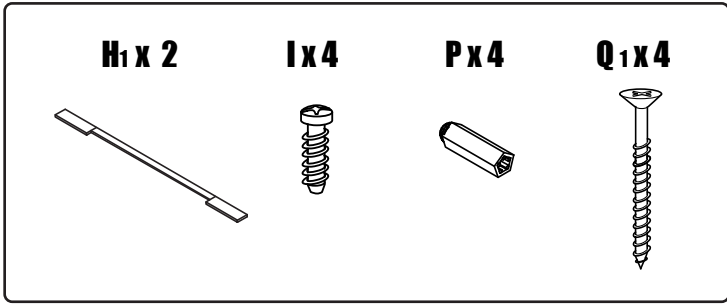

NORO®

POLO 600

Lot No.

- SE LOT-nummer
- FI LOT-numeron
- NO LOT-nummeret
- DK LOT nummer
- UK LOT number

NORO

- SE LOT nummer används för spårning av information av produktens tillverkningshistoria. Informationen är mycket viktig i vår strävan av att göra Noro's produkter bättre.
- FI LOT numeroa käytetään jäljittämään tuotteen valmistushistoria. Tieto on erittäin tärkeä jotta voimme parantaa Noro tuotteiden laatua.
- NO LOT nummer brukes for sporing av informasjon av produktet produksjonshistorie. Informasjonen er viktig for at vi skal kunne gjøre Noro's produkter bedre.
- DK LOT nummer bruges til at spore oplysninger om produktets fremstilling historie. Oplysningerne er meget vigtig i vores bestræbelser på at gøre Noro's produkter bedre.
- UK LOT number is used to track the details of the product's manufacturing history. The information is very important in our quest to make the Noro's products better.

NORO Polo 600 (mm)

- Ⓢ🇪 Installationsmått
- Ⓢ🇫🇮 Asennusmitat
- Ⓢ🇳🇴 Installasjonsmål
- Ⓢ🇩🇰 Installationsmål
- Ⓢ🇬🇧 Measurements for installation

NORO Polo 600 Undercabinet

- Ⓢ🇪 Installationsmått för avlopp i vägg
- Ⓢ🇫🇮 Seinäviemärin asennusmitat
- Ⓢ🇳🇴 Installasjonsmål for avløp i vegg
- Ⓢ🇩🇰 Installationsmål for afløb i væg
- Ⓢ🇬🇧 Measurements for installation of waste into wall

- Ⓢ🇪 Fritt utrymme för avlopp, sideview
- Ⓢ🇫🇮 Vapaa tila viemärille sivusta katsottuna
- Ⓢ🇳🇴 Plass for avløp sett fra, sideview
- Ⓢ🇩🇰 Fri plads for afløb, sideview
- Ⓢ🇬🇧 Void for waste, sideview

POLO
600