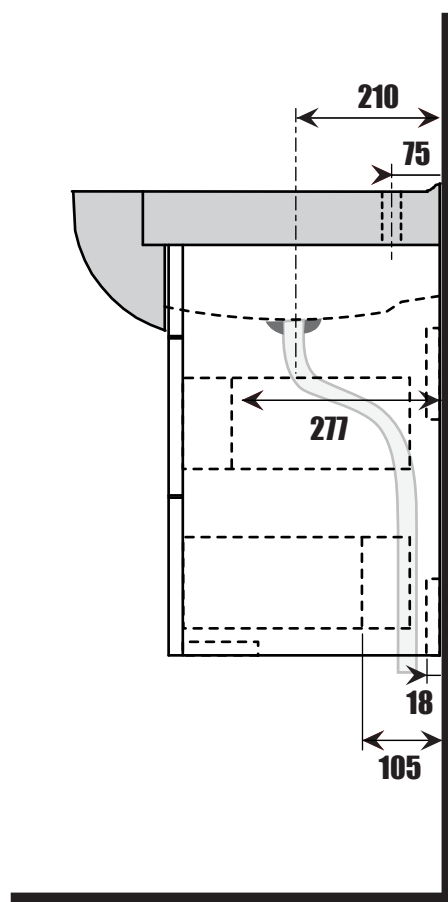

NORO®

POLO 600

Lot No.

- SE LOT-nummer
- FI LOT-numeron
- NO LOT-nummeret
- DK LOT nummer
- UK LOT number

NORO

- SE LOT nummer används för spårning av information av produktens tillverkningshistoria. Informationen är mycket viktig i vår strävan av att göra Noro's produkter bättre.
- FI LOT numeroa käytetään jäljittämään tuotteen valmistushistoria. Tieto on erittäin tärkeä jotta voimme parantaa Noro tuotteiden laatua.
- NO LOT nummer brukes for sporing av informasjon av produktet produksjonshistorie. Informasjonen er viktig for at vi skal kunne gjøre Noro's produkter bedre.
- DK LOT nummer bruges til at spore oplysninger om produktets fremstilling historie. Oplysningerne er meget vigtig i vores bestræbelser på at gøre Noro's produkter bedre.
- UK LOT number is used to track the details of the product's manufacturing history. The information is very important in our quest to make the Noro's products better.

NORO Polo 600 (mm)

- Ⓢ🇪 Installationsmått
- Ⓢ🇫🇮 Asennusmitat
- Ⓢ🇳🇴 Installasjonsmål
- Ⓢ🇩🇰 Installationsmål
- Ⓢ🇬🇧 Measurements for installation

NORO Polo 600 Undercabinet

- Ⓢ🇪 Installationsmått för avlopp i vägg
- Ⓢ🇫🇮 Seinäviemärin asennusmitat
- Ⓢ🇳🇴 Installasjonsmål for avløp i vegg
- Ⓢ🇩🇰 Installationsmål for afløb i væg
- Ⓢ🇬🇧 Measurements for installation of waste into wall

- Ⓢ🇪 Fritt utrymme för avlopp, sideview
- Ⓢ🇫🇮 Vapaa tila viemärille sivusta katsottuna
- Ⓢ🇳🇴 Plass for avløp sett fra, sideview
- Ⓢ🇩🇰 Fri plads for afløb, sideview
- Ⓢ🇬🇧 Void for waste, sideview

POLO
600