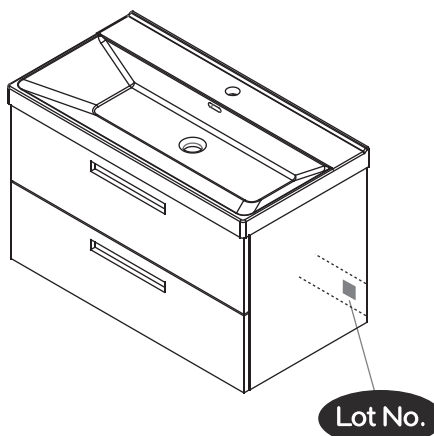

NORO®

POLO 600

Lot No.

- SE LOT-nummer
- FI LOT-numeron
- NO LOT-nummeret
- DK LOT nummer
- UK LOT number

NORO

- SE LOT nummer används för spårning av information av produktens tillverkningshistoria. Informationen är mycket viktig i vår strävan av att göra Noro's produkter bättre.
- FI LOT numeroa käytetään jäljittämään tuotteen valmistushistoria. Tieto on erittäin tärkeä jotta voimme parantaa Noro tuotteiden laatua.
- NO LOT nummer brukes for sporing av informasjon av produktet produksjonshistorie. Informasjonen er viktig for at vi skal kunne gjøre Noro's produkter bedre.
- DK LOT nummer bruges til at spore oplysninger om produktets fremstilling historie. Oplysningerne er meget vigtig i vores bestræbelser på at gøre Noro's produkter bedre.
- UK LOT number is used to track the details of the product's manufacturing history. The information is very important in our quest to make the Noro's products better.

NORO Polo 600 (mm)

- Ⓢ🇪 Installationsmått
- Ⓢ🇫🇮 Asennusmitat
- Ⓢ🇳🇴 Installasjonsmål
- Ⓢ🇩🇰 Installationsmål
- Ⓢ🇬🇧 Measurements for installation

NORO Polo 600 Undercabinet

- Ⓢ🇪 Installationsmått för avlopp i vägg
- Ⓢ🇫🇮 Seinäviemärin asennusmitat
- Ⓢ🇳🇴 Installasjonsmål for avløp i vegg
- Ⓢ🇩🇰 Installationsmål for afløb i væg
- Ⓢ🇬🇧 Measurements for installation of waste into wall

- Ⓢ🇪 Fritt utrymme för avlopp, sideview
- Ⓢ🇫🇮 Vapaa tila viemärille sivusta katsottuna
- Ⓢ🇳🇴 Plass for avløp sett fra, sideview
- Ⓢ🇩🇰 Fri plads for afløb, sideview
- Ⓢ🇬🇧 Void for waste, sideview

POLO
600