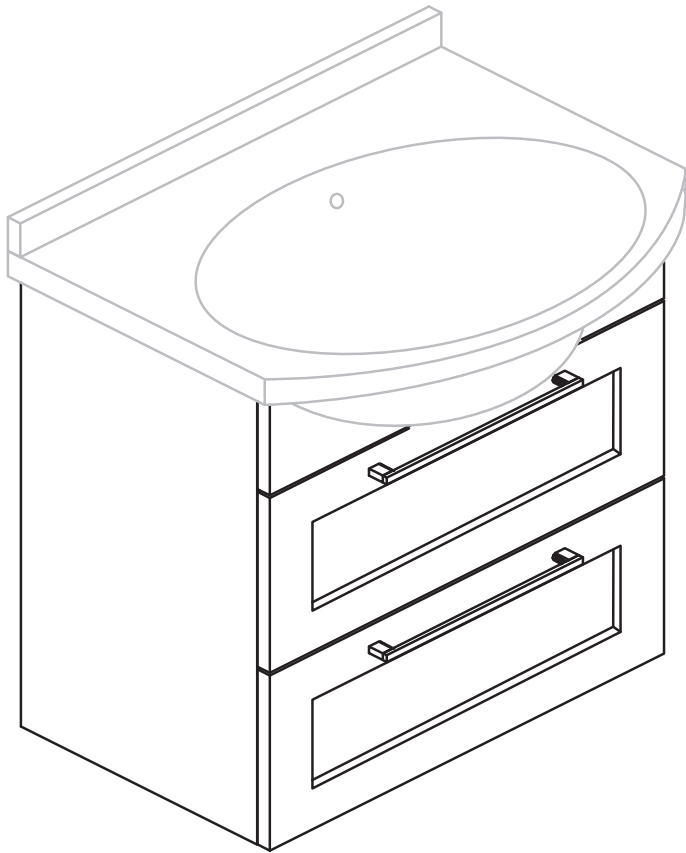

NORO®

POLO 600

Lot No.

- SE LOT-nummer
- FI LOT-numeron
- NO LOT-nummeret
- DK LOT nummer
- UK LOT number

NORO

- SE LOT nummer används för spårning av information av produktens tillverkningshistoria. Informationen är mycket viktig i vår strävan av att göra Noro's produkter bättre.
- FI LOT numeroa käytetään jäljittämään tuotteen valmistushistoria. Tieto on erittäin tärkeä jotta voimme parantaa Noro tuotteiden laatua.
- NO LOT nummer brukes for sporing av informasjon av produktet produksjonshistorie. Informasjonen er viktig for at vi skal kunne gjøre Noro's produkter bedre.
- DK LOT nummer bruges til at spore oplysninger om produktets fremstilling historie. Oplysningerne er meget vigtig i vores bestræbelser på at gøre Noro's produkter bedre.
- UK LOT number is used to track the details of the product's manufacturing history. The information is very important in our quest to make the Noro's products better.

NORO Polo 600 (mm)

- Ⓢ🇪 Installationsmått
- Ⓢ🇫🇮 Asennusmitat
- Ⓢ🇳🇴 Installasjonsmål
- Ⓢ🇩🇰 Installationsmål
- Ⓢ🇬🇧 Measurements for installation

NORO Polo 600 Undercabinet

- Ⓢ🇪 Installationsmått för avlopp i vägg
- Ⓢ🇫🇮 Seinäviemärin asennusmitat
- Ⓢ🇳🇴 Installasjonsmål for avløp i vegg
- Ⓢ🇩🇰 Installationsmål for afløb i væg
- Ⓢ🇬🇧 Measurements for installation of waste into wall

- Ⓢ🇪 Fritt utrymme för avlopp, sideview
- Ⓢ🇫🇮 Vapaa tila viemärille sivusta katsottuna
- Ⓢ🇳🇴 Plass for avløp sett fra, sideview
- Ⓢ🇩🇰 Fri plads for afløb, sideview
- Ⓢ🇬🇧 Void for waste, sideview

POLO
600