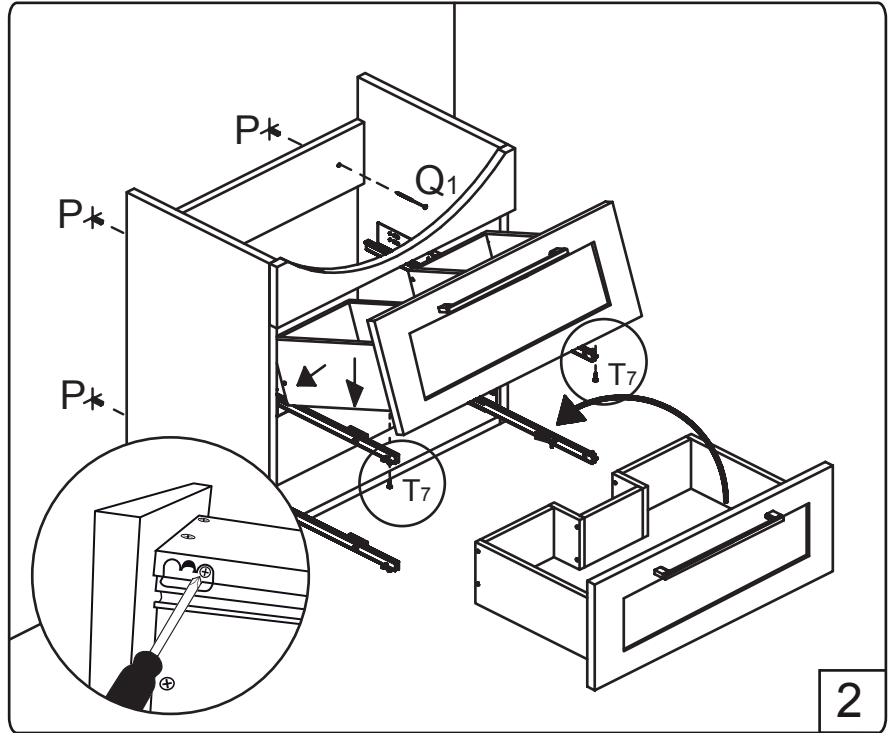

NORO Polo 600 (mm)

- Ⓢ🇪 Installationsmått
- Ⓢ🇫🇮 Asennusmitat
- Ⓢ🇳🇴 Installasjonsmål
- Ⓢ🇩🇰 Installationsmål
- Ⓢ🇬🇧 Measurements for installation

NORO Polo 600 Undercabinet

- Ⓢ🇪 Installationsmått för avlopp i vägg
- Ⓢ🇫🇮 Seinäviemärin asennusmitat
- Ⓢ🇳🇴 Installasjonsmål for avløp i vegg
- Ⓢ🇩🇰 Installationsmål for afløb i væg
- Ⓢ🇬🇧 Measurements for installation of waste into wall

- Ⓢ🇪 Fritt utrymme för avlopp, sideview
- Ⓢ🇫🇮 Vapaa tila viemärille sivusta katsottuna
- Ⓢ🇳🇴 Plass for avløp sett fra, sideview
- Ⓢ🇩🇰 Fri plads for afløb, sideview
- Ⓢ🇬🇧 Void for waste, sideview

POLO
600