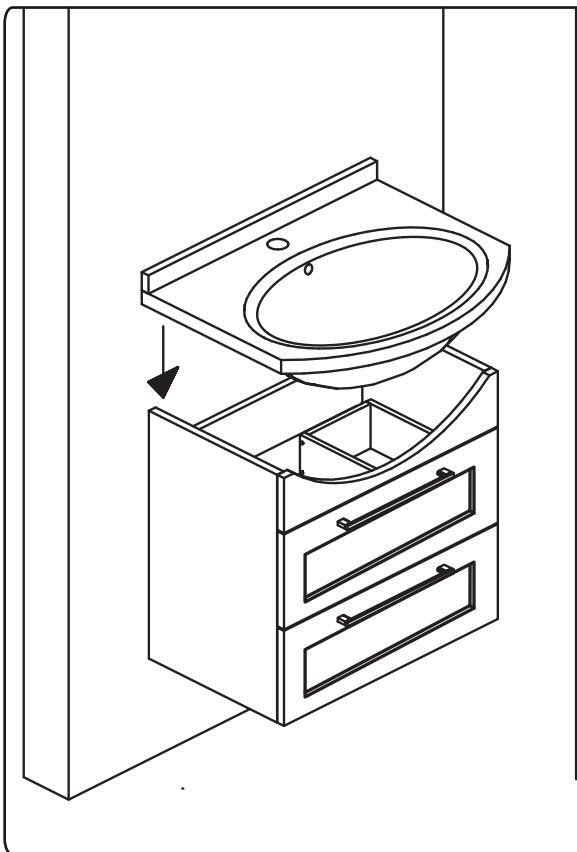

NORO Polo 600 (mm)

- Ⓢ🇪 Installationsmått
- Ⓢ🇫🇮 Asennusmitat
- Ⓢ🇳🇴 Installasjonsmål
- Ⓢ🇩🇰 Installationsmål
- Ⓢ🇬🇧 Measurements for installation

NORO Polo 600 Undercabinet

- Ⓢ🇪 Installationsmått för avlopp i vägg
- Ⓢ🇫🇮 Seinäviemärin asennusmitat
- Ⓢ🇳🇴 Installasjonsmål for avløp i vegg
- Ⓢ🇩🇰 Installationsmål for afløb i væg
- Ⓢ🇬🇧 Measurements for installation of waste into wall

- Ⓢ🇪 Fritt utrymme för avlopp, sideview
- Ⓢ🇫🇮 Vapaa tila viemärille sivusta katsottuna
- Ⓢ🇳🇴 Plass for avløp sett fra, sideview
- Ⓢ🇩🇰 Fri plads for afløb, sideview
- Ⓢ🇬🇧 Void for waste, sideview

POLO
600