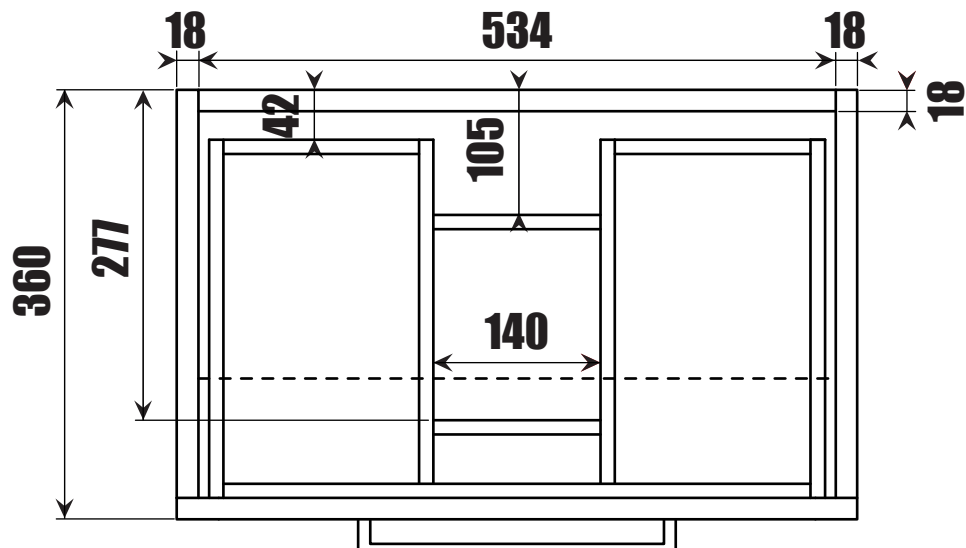

NORO®

POLO 600

Lot No.

- SE LOT-nummer
- FI LOT-numeron
- NO LOT-nummeret
- DK LOT nummer
- UK LOT number

NORO

- SE LOT nummer används för spårning av information av produktens tillverkningshistoria. Informationen är mycket viktig i vår strävan av att göra Noro's produkter bättre.
- FI LOT numeroa käytetään jäljittämään tuotteen valmistushistoria. Tieto on erittäin tärkeä jotta voimme parantaa Noro tuotteiden laatua.
- NO LOT nummer brukes for sporing av informasjon av produktet produksjonshistorie. Informasjonen er viktig for at vi skal kunne gjøre Noro's produkter bedre.
- DK LOT nummer bruges til at spore oplysninger om produktets fremstilling historie. Oplysningerne er meget vigtig i vores bestræbelser på at gøre Noro's produkter bedre.
- UK LOT number is used to track the details of the product's manufacturing history. The information is very important in our quest to make the Noro's products better.

NORO Polo 600 (mm)

- Ⓢ🇪 Installationsmått
- Ⓢ🇫🇮 Asennusmitat
- Ⓢ🇳🇴 Installasjonsmål
- Ⓢ🇩🇰 Installationsmål
- Ⓢ🇬🇧 Measurements for installation

NORO Polo 600 Undercabinet

- Ⓢ🇪 Installationsmått för avlopp i vägg
- Ⓢ🇫🇮 Seinäviemärin asennusmitat
- Ⓢ🇳🇴 Installasjonsmål for avløp i vegg
- Ⓢ🇩🇰 Installationsmål for afløb i væg
- Ⓢ🇬🇧 Measurements for installation of waste into wall

- Ⓢ🇪 Fritt utrymme för avlopp, sideview
- Ⓢ🇫🇮 Vapaa tila viemärille sivusta katsottuna
- Ⓢ🇳🇴 Plass for avløp sett fra, sideview
- Ⓢ🇩🇰 Fri plads for afløb, sideview
- Ⓢ🇬🇧 Void for waste, sideview

POLO
600