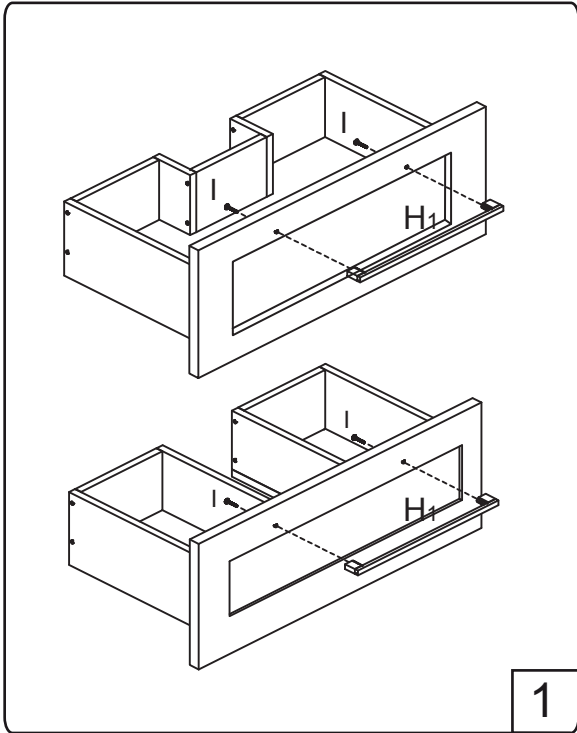

NORO Polo 600 (mm)

- Ⓢ🇪 Installationsmått
- Ⓢ🇫🇮 Asennusmitat
- Ⓢ🇳🇴 Installasjonsmål
- Ⓢ🇩🇰 Installationsmål
- Ⓢ🇬🇧 Measurements for installation

NORO Polo 600 Undercabinet

- Ⓢ🇪 Installationsmått för avlopp i vägg
- Ⓢ🇫🇮 Seinäviemärin asennusmitat
- Ⓢ🇳🇴 Installasjonsmål for avløp i vegg
- Ⓢ🇩🇰 Installationsmål for afløb i væg
- Ⓢ🇬🇧 Measurements for installation of waste into wall

- Ⓢ🇪 Fritt utrymme för avlopp, sideview
- Ⓢ🇫🇮 Vapaa tila viemärille sivusta katsottuna
- Ⓢ🇳🇴 Plass for avløp sett fra, sideview
- Ⓢ🇩🇰 Fri plads for afløb, sideview
- Ⓢ🇬🇧 Void for waste, sideview

POLO
600