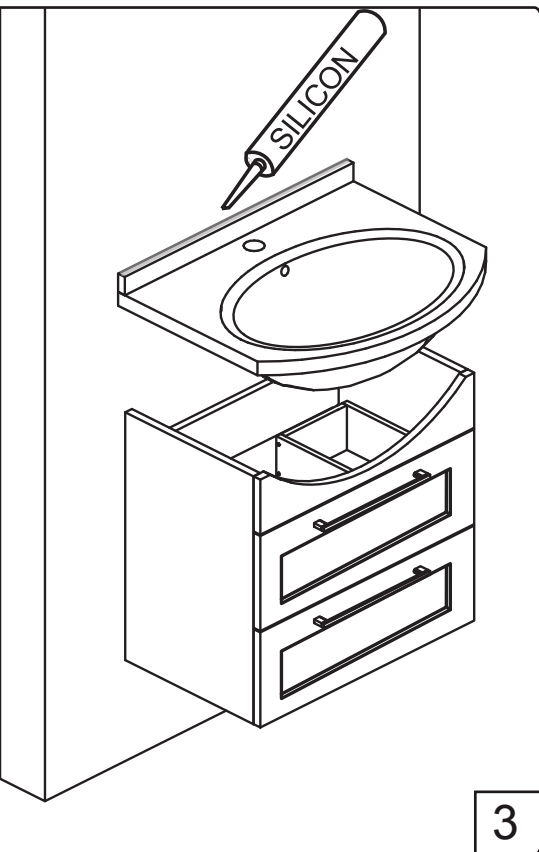

NORO Polo 600 (mm)

- Ⓢ🇪 Installationsmått
- Ⓢ🇫🇮 Asennusmitat
- Ⓢ🇳🇴 Installasjonsmål
- Ⓢ🇩🇰 Installationsmål
- Ⓢ🇬🇧 Measurements for installation

NORO Polo 600 Undercabinet

- Ⓢ🇪 Installationsmått för avlopp i vägg
- Ⓢ🇫🇮 Seinäviemärin asennusmitat
- Ⓢ🇳🇴 Installasjonsmål for avløp i vegg
- Ⓢ🇩🇰 Installationsmål for afløb i væg
- Ⓢ🇬🇧 Measurements for installation of waste into wall

- Ⓢ🇪 Fritt utrymme för avlopp, sideview
- Ⓢ🇫🇮 Vapaa tila viemärille sivusta katsottuna
- Ⓢ🇳🇴 Plass for avløp sett fra, sideview
- Ⓢ🇩🇰 Fri plads for afløb, sideview
- Ⓢ🇬🇧 Void for waste, sideview

POLO
600