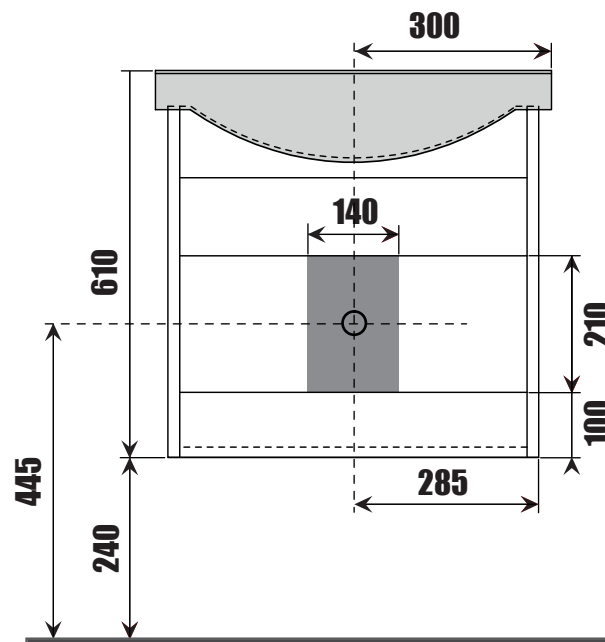

NORO®

POLO 600

Lot No.

- SE LOT-nummer
- FI LOT-numeron
- NO LOT-nummeret
- DK LOT nummer
- UK LOT number

NORO

- SE LOT nummer används för spårning av information av produktens tillverkningshistoria. Informationen är mycket viktig i vår strävan av att göra Noro's produkter bättre.
- FI LOT numeroa käytetään jäljittämään tuotteen valmistushistoria. Tieto on erittäin tärkeä jotta voimme parantaa Noro tuotteiden laatua.
- NO LOT nummer brukes for sporing av informasjon av produktet produksjonshistorie. Informasjonen er viktig for at vi skal kunne gjøre Noro's produkter bedre.
- DK LOT nummer bruges til at spore oplysninger om produktets fremstilling historie. Oplysningerne er meget vigtig i vores bestræbelser på at gøre Noro's produkter bedre.
- UK LOT number is used to track the details of the product's manufacturing history. The information is very important in our quest to make the Noro's products better.

NORO Polo 600 (mm)

- Ⓢ🇪 Installationsmått
- Ⓢ🇫🇮 Asennusmitat
- Ⓢ🇳🇴 Installasjonsmål
- Ⓢ🇩🇰 Installationsmål
- Ⓢ🇬🇧 Measurements for installation

NORO Polo 600 Undercabinet

- Ⓢ🇪 Installationsmått för avlopp i vägg
- Ⓢ🇫🇮 Seinäviemärin asennusmitat
- Ⓢ🇳🇴 Installasjonsmål for avløp i vegg
- Ⓢ🇩🇰 Installationsmål for afløb i væg
- Ⓢ🇬🇧 Measurements for installation of waste into wall

- Ⓢ🇪 Fritt utrymme för avlopp, sideview
- Ⓢ🇫🇮 Vapaa tila viemärille sivusta katsottuna
- Ⓢ🇳🇴 Plass for avløp sett fra, sideview
- Ⓢ🇩🇰 Fri plads for afløb, sideview
- Ⓢ🇬🇧 Void for waste, sideview

POLO
600