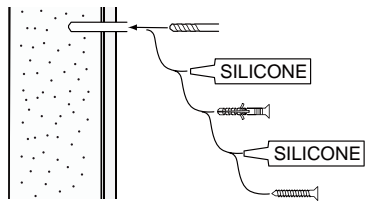

FI

Kun asennat liimalla, noudata liimausohjeita.
Käytä Hafa liima-alusta 1450390 ja liimasarja 1450391.
Varmista, että pohja on kantava ja kestävä esiintyvät kuormat.

ENG

When installing with adhesive, follow the instruction for use for the adhesive. Use glue brackets 1450390 and glue kit 1450391. Make sure the underlying structure is strong and can withstand the expected loads.

alt.

SE

Skruvinfästningar ska göras i betong eller annan massiv konstruktion, träreglar, träkortlingar eller i konstruktion som är provad och godkänd för infästning, till exempel skivkonstruktion. Se exempel på godkända konstruktioner på sakervatten.se. Material för tätning ska fästa mot underlaget och vara vattenbeständigt, mögelresistent och åldersbeständigt. Krav på tätning gäller både i våtzon 1 och 2.