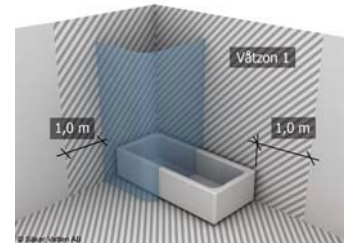

GB

Below are Swedish recommendations:
Screw fastenings should be made in concrete or other solid structure, wooden studs, wooden noggings or in structures that have been tested and approved for fastenings, for example a sheet construction. See examples of approved constructions at sakervatten.se. Sealing substances must fixate to the materials it aims to seal, be waterproof, mould-resistant and age-resistant. Requirements for sealing apply in wet zones 1 and 2.