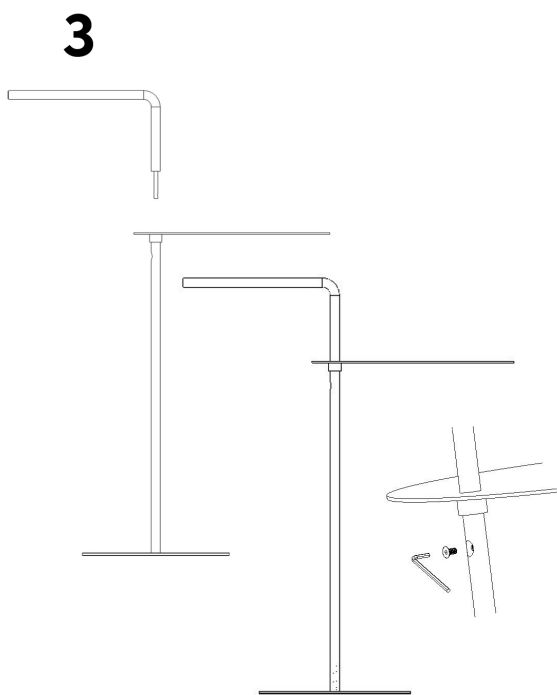

SV

SKÖTSELRÅD

Rengör produkten med en torr eller fuktig trasa. Om det behövs, använd en mycket liten mängd rengöringsmedel som inte innehåller lösningsmedel eller slipmedel. Lackade metallytor skadas lätt av syra, stålull och rengöringsmedel med ammoniak eller slipmedel.

EN

MAINTENANCE

Clean the product with a dry or damp cloth. If necessary, use a very small amount of detergent, ensuring that it contains no solvents or abrasives. Avoid scouring powder or cleansers that contain abrasives, acid or ammonia.

nordhem®