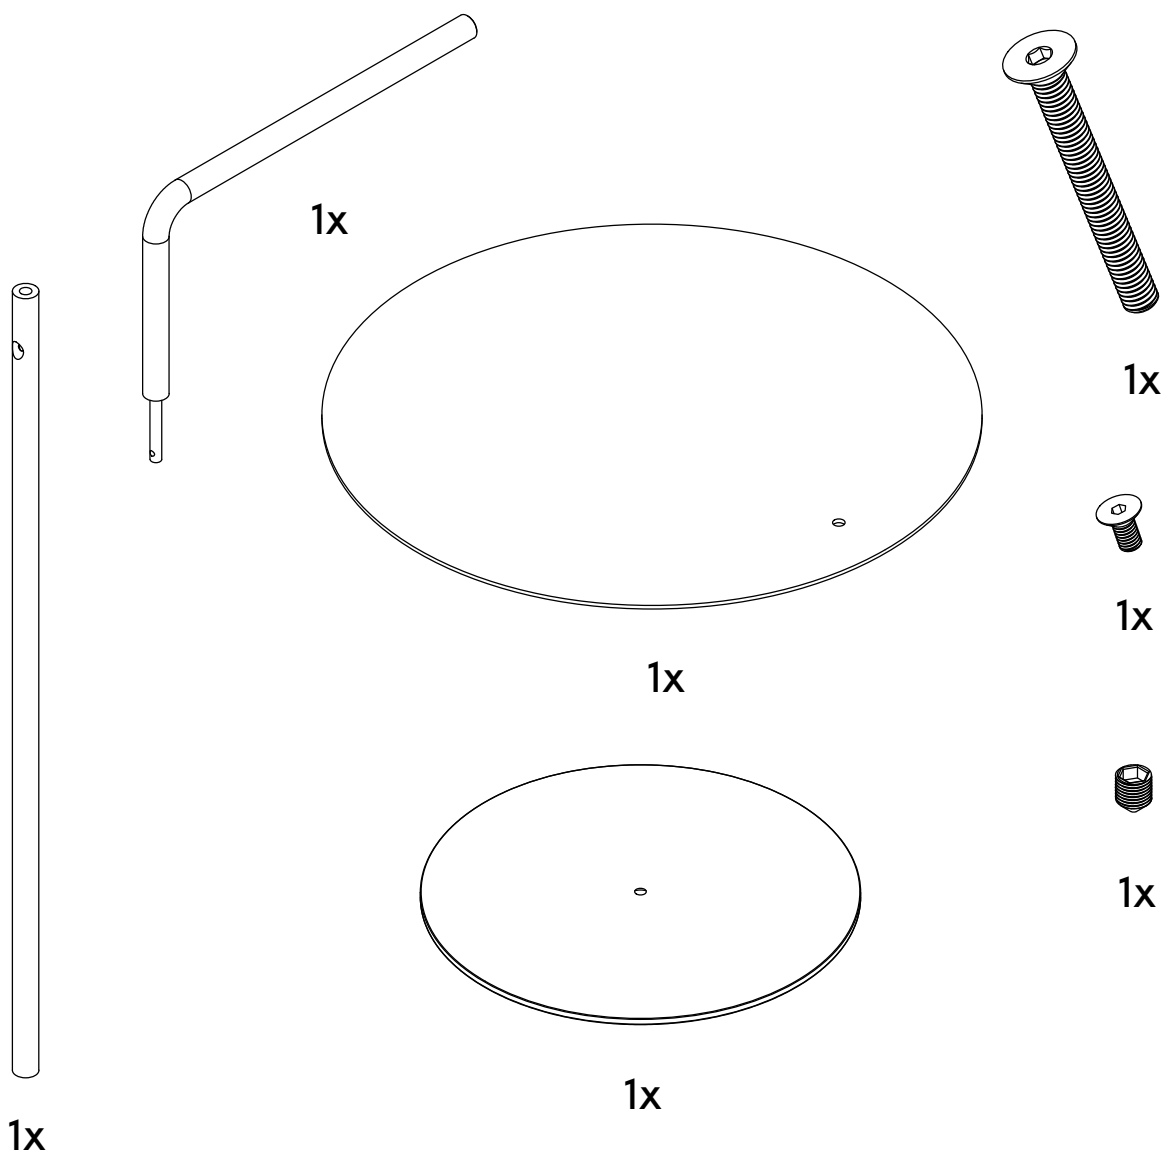

Nödvändiga verktyg / Tools needed