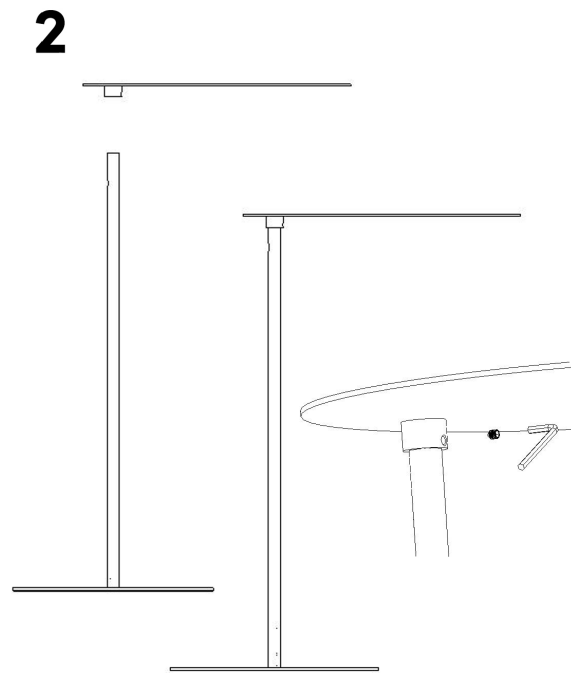

5mm

SV

SKÖTSELRÅD

Rengör produkten med en torr eller fuktig trasa. Om det behövs, använd en mycket liten mängd rengöringsmedel som inte innehåller lösningsmedel eller slipmedel. Lackade metallytor skadas lätt av syra, stålull och rengöringsmedel med ammoniak eller slipmedel.

EN

MAINTENANCE

Clean the product with a dry or damp cloth. If necessary, use a very small amount of detergent, ensuring that it contains no solvents or abrasives. Avoid scouring powder or cleansers that contain abrasives, acid or ammonia.

nordhem®