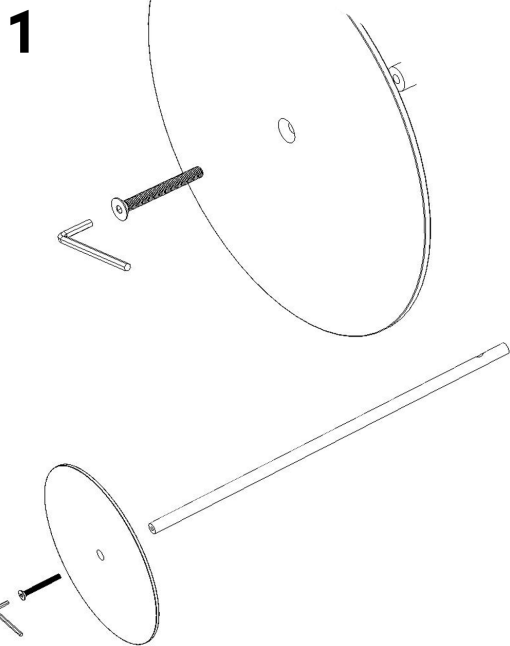

# BADKARSBORD STYRBORD

Badkarsbord Styrbord SBB400G ver 1.0 2023-12-15

**Monteringsanvisningen gäller:**

Badkarsbord Styrbord, art.nr. SBB400G

**SID/PAGE 2**

Måttskiss / Measurement diagram

**SID/PAGE 3**

Nödvändiga verktyg och förpackningens innehåll / Tools needed and package contents

**SID/PAGE 4**

Monteringsanvisning / Assembly instructions & Skötselråd / Maintenance

(mm)

Nödvändiga verktyg / Tools needed

2,5mm

3mm

5mm

**SV**