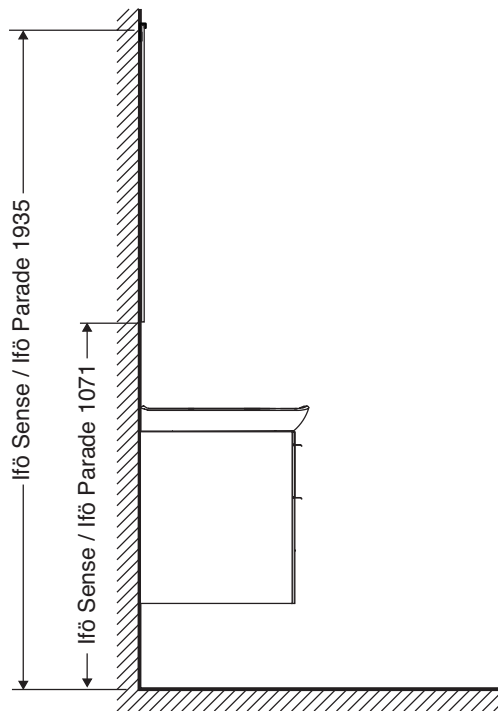

600

750

900

1200

1500

Ifö

Huvudkontor och tillverkning: Ifö Sanitär AB, SE-295 22 Bromölla, 0456-480 00, www.ifosanitar.com

Tillverkning: Ifö Sanitär AB, S-375 85 Mörrum, 0456-480 00