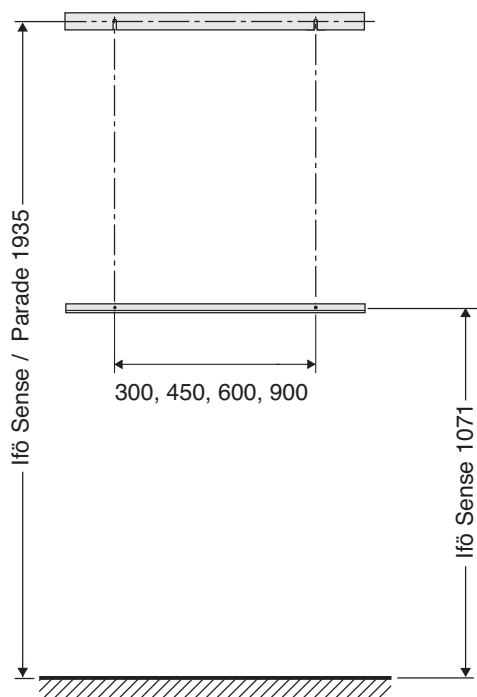

600

750

900

1200

1500

Ifö

Huvudkontor och tillverkning: Ifö Sanitär AB, SE-295 22 Bromölla, 0456-480 00, www.ifosanitar.com

Tillverkning: Ifö Sanitär AB, S-375 85 Mörrum, 0456-480 00