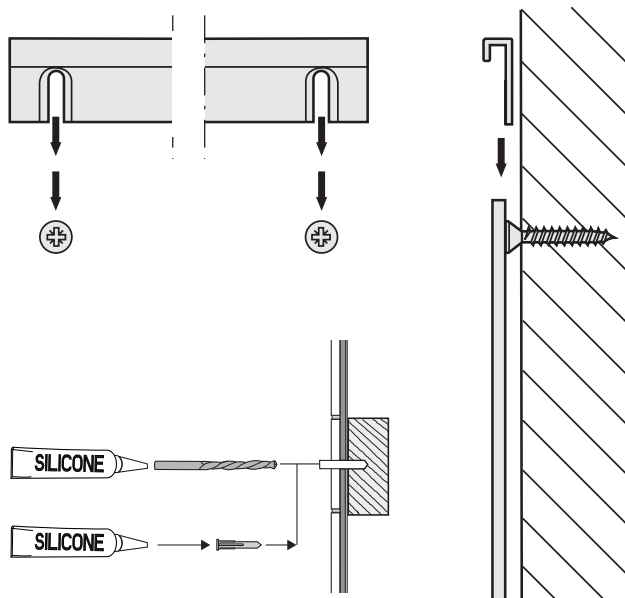

600

750

900

1200

1500

Ifö

Huvudkontor och tillverkning: Ifö Sanitär AB, SE-295 22 Bromölla, 0456-480 00, www.ifosanitar.com

Tillverkning: Ifö Sanitär AB, S-375 85 Mörrum, 0456-480 00