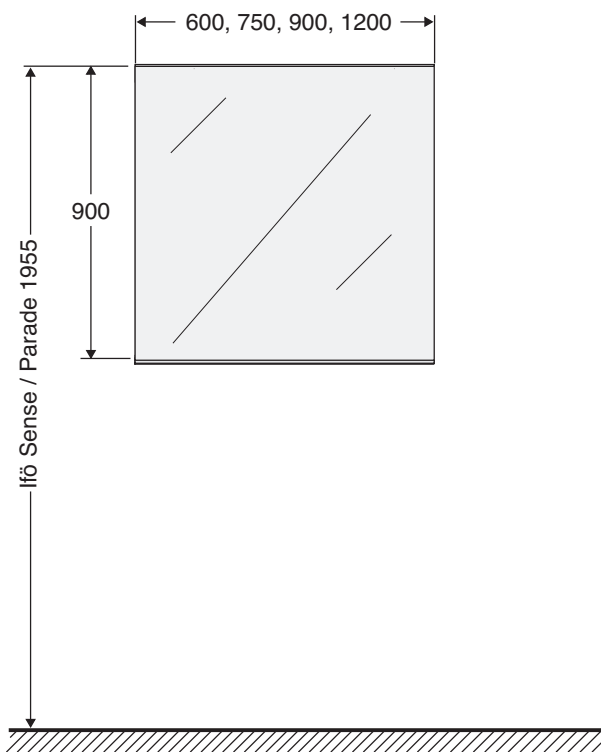

600

750

900

1200

1500

Ifö

Huvudkontor och tillverkning: Ifö Sanitär AB, SE-295 22 Bromölla, 0456-480 00, www.ifosanitar.com

Tillverkning: Ifö Sanitär AB, S-375 85 Mörrum, 0456-480 00