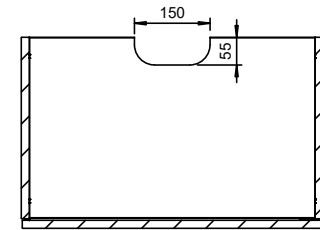

C-C

A-A

B-B

Massa		Mittakaava	Tuote		STELLA ALLASKAAPPI	
kg			1:15	Projekt		SYVYYS 40 CM
Suunn		2025-04-04 JS		TEMAL OY		Ent.
Tark.				Huoltamotie 3		AKSO40VO
Hyv.				29250 Nakkila		
				Puh: 010 217 2300		
				www.temal.fi		