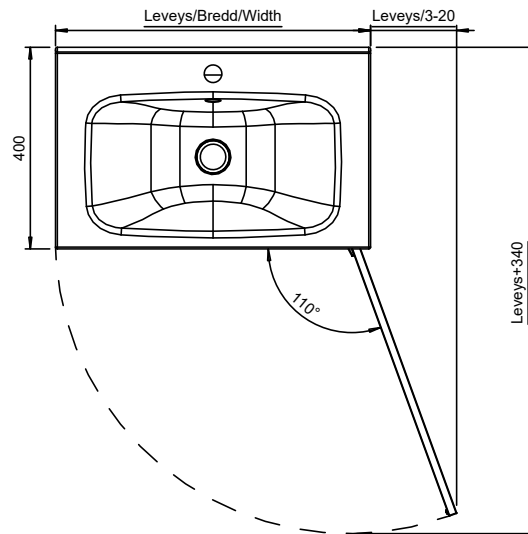

C-C

A-A

B-B

Massa		Mittakaava	Tuote		STELLA ALLASKAAPPI	
kg			1:15	Projekt		SYVYYS 40 CM
Suunn		2025-04-04 JS		TEMAL OY		Ent.
Tark.				Huoltamotie 3		AKSO40VO
Hyv.				29250 Nakkila		
				Puh: 010 217 2300		
				www.temal.fi		