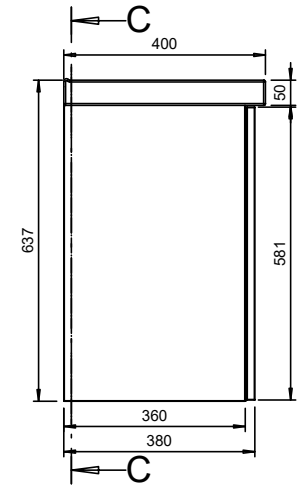

C-C

A-A

B-B

Massa		Mittakaava	Tuote		STELLA ALLASKAAPPI	
kg			1:15	Projekt		SYVYYS 40 CM
Suunn		2025-04-04 JS		TEMAL OY		Ent.
Tark.				Huoltamotie 3		AKSO40VO
Hyv.				29250 Nakkila		
				Puh: 010 217 2300		
				www.temal.fi		