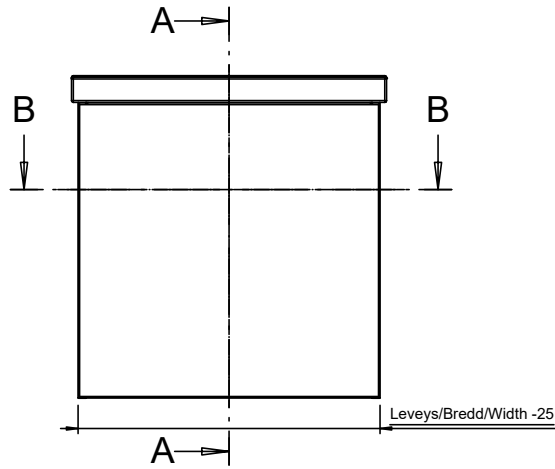

C-C

A-A

B-B

Massa		Mittakaava	Tuote		STELLA ALLASKAAPPI	
kg			1:15	Projekt		SYVYYS 40 CM
Suunn		2025-04-04 JS		TEMAL OY		Ent.
Tark.				Huoltamotie 3		AKSO40VO
Hyv.				29250 Nakkila		
				Puh: 010 217 2300		
				www.temal.fi		