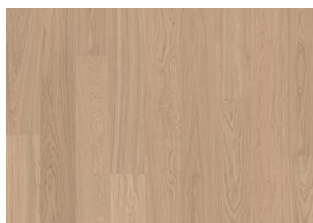

EK CUMIN PLANK

Ek Cummin är ett ljusgrått trägolv, inspirerat av kumminens subtila toner, som ger ett mjukt och samtida utseende. De milda nyanserna skapar en lugn och förfina atmosfär, medan den naturliga träådringen tillför djup och karaktär. Perfekt för moderna interiörer med en touch av värme.

Från samma kollektion

Ek Pepper Plank

Ek Turmeric Plank

Ek Cardamom Plank

Ek Cumin Plank

Ek Cloves Plank

Ek Ginger Plank

Ek Nutmeg Plank