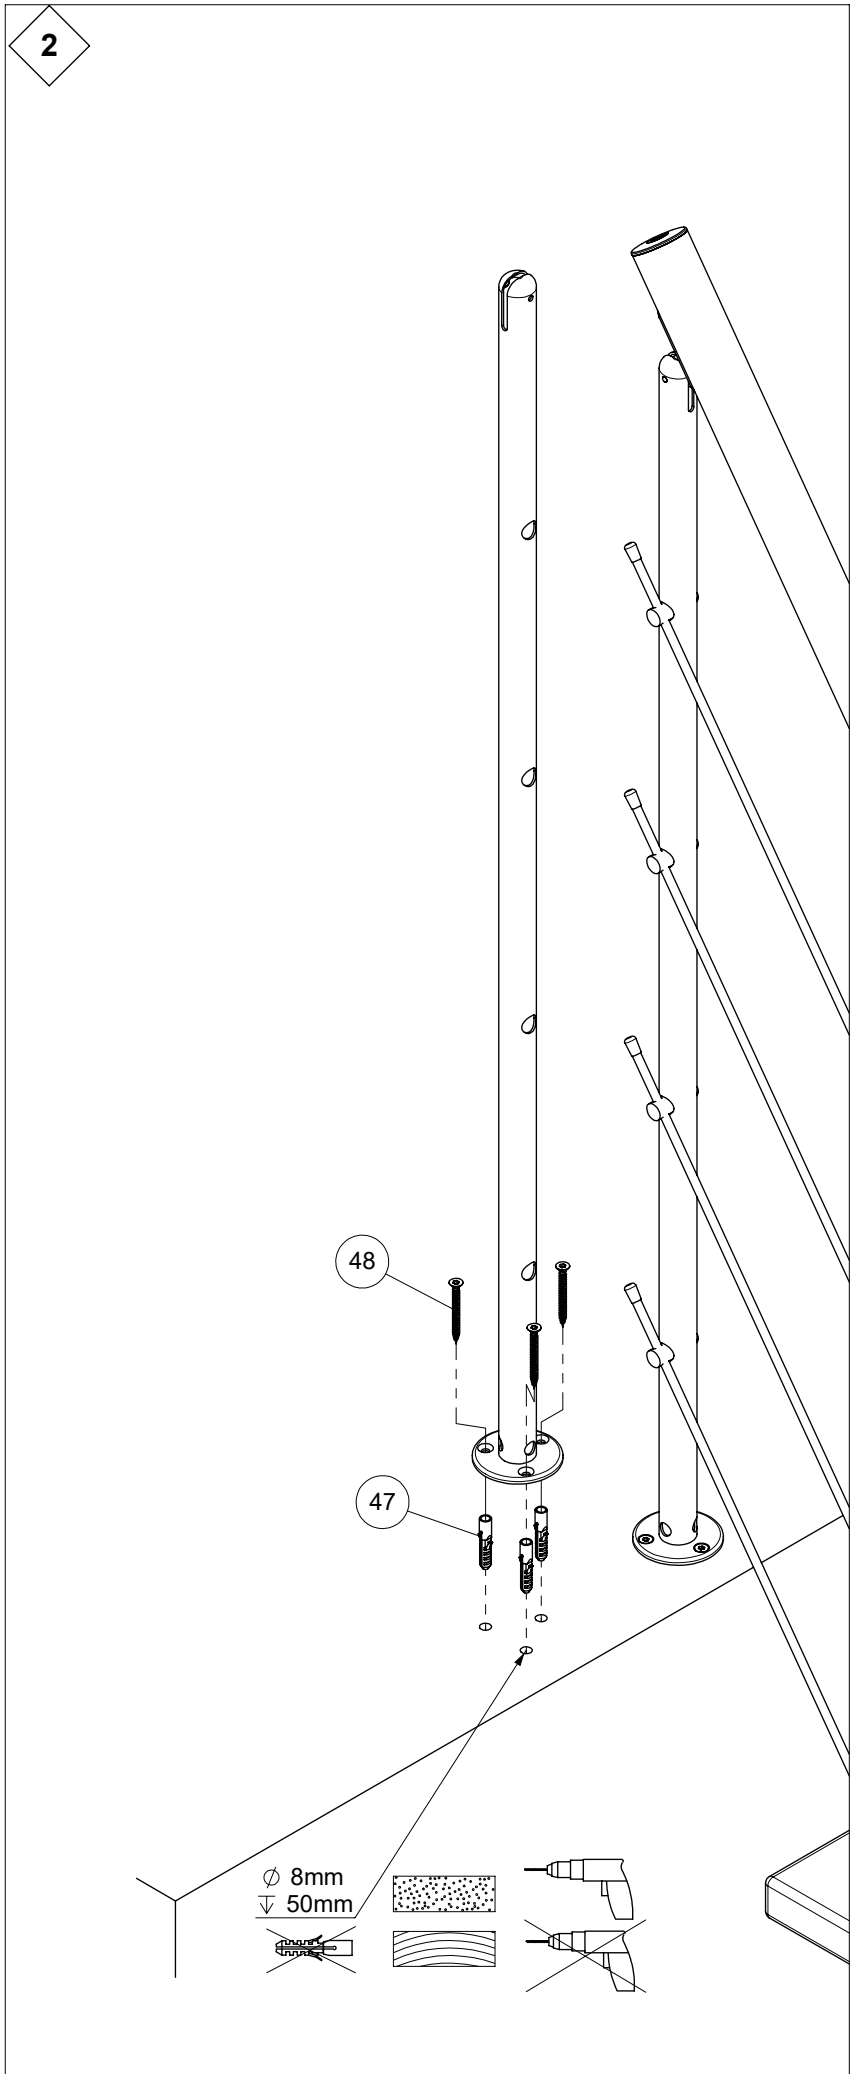

# BOSTON

**INSTRUCTION / MONTAGEANLEITUNG  
INSTRUKTION / INSTRUCCIÒN / INSTRUKCJA**

Start kit Anfangspaket	Startpaket Kit de départ	Startpakke			
<p>8</p>  <p>957</p> <p>Ø 25</p> <p>x 4 K2-1077135 RAL 7016 K2-1077136 RAL 9005 K2-1077137 Pearl grey K2-1077138 RAL 9016</p>	<p>26</p>  <p>x 4 K2-1077125 RAL 7016 K2-1077126 RAL 9005 K2-1077127 Pearl grey K2-1077128 RAL 9016</p>	<p>27</p>  <p>x 2 K1-1077150 RAL 7016 K1-1077151 RAL 9005 K1-1077152 Pearl grey K1-1077153 RAL 9016</p>	<p>28</p>  <p>x 1 K3-08041</p>	<p>29</p>  <p>x 16 K1-04041</p>	<p>30</p>  <p>x 8 K1-40296 Black/ Schwarz / Noir / Sort K1-40396 White / Weiss / Blanc / Hvid</p>
	<p>32</p>  <p>Ø 40</p> <p>x 1 Beech / Buche / Hêtre / Bøg Oak / Eiche / Chêne / Eg</p>	 <p>1000</p>			
	<p>33</p>  <p>Ø 6</p> <p>x 4 K1-14070</p>	 <p>1000</p>			
	<p>34</p>  <p>x 1 K2-1077155 RAL 7016 K2-1077156 RAL 9005 K2-1077157 Pearl grey K2-1077158 RAL 9016</p>	<p>36</p>  <p>x 2 K2-1077170 RAL 7016 K2-1077171 RAL 9005 K2-1077172 Pearl grey K2-1077173 RAL 9016</p>	<p>37</p>  <p>x 2 K1-1077165 RAL 7016 K1-1077166 RAL 9005 K1-1077167 Pearl grey K1-1077168 RAL 9016</p>		
	<p>47</p>  <p>x 14 K3-08002 Ø8 x 40</p>	<p>48</p>  <p>x 13 K3-06027 Ø5 x 50 TX25</p>	<p>49</p>  <p>x 1 K3-90001</p>	<p>50</p>  <p>x 1 K1-23345</p>	<p>51</p>  <p>x 8 K3-06022 Ø5 x 35 TX25</p>
	<p>52</p>  <p>x 4 K3-02101 M5 x 25</p>	<p>53</p>  <p>x 16 K1-04040 M6 x 16</p>	<p>56</p>  <p>x 2 K3-06290 Ø4,5 x 40 TX20</p>	<p>57</p>  <p>x 1 K3-06286 Ø5 x 50</p>	

OPTION MÖGLICHKEIT	OPTIE OPTION	MULIGHED	Corner kit Eckenpaket	Hoekset Kit d'angle	Hjørnepakke
<p>28</p>  <p>x 2 K3-08041</p>	<p>35</p>  <p>x 1 K1-1077085 RAL 7016 K1-1077086 RAL 9005 K1-1077087 Pearl grey K1-1077088 RAL 9016</p>		<p>38</p>  <p>x 4 K1-14941</p>	<p>49</p>  <p>x 1 K3-90001</p>	

∅ 3mm  
∅ 4mm  
∅ 8mm  
∅ 12mm

TX22  
TX25

Tools not included!  
Werkzeuge nicht enthalten!  
Gereedschap niet inbegrepen!  
Outils non inclus!  
Værktøj ikke inkluderet!

2,5 mm  
6 mm

3

4