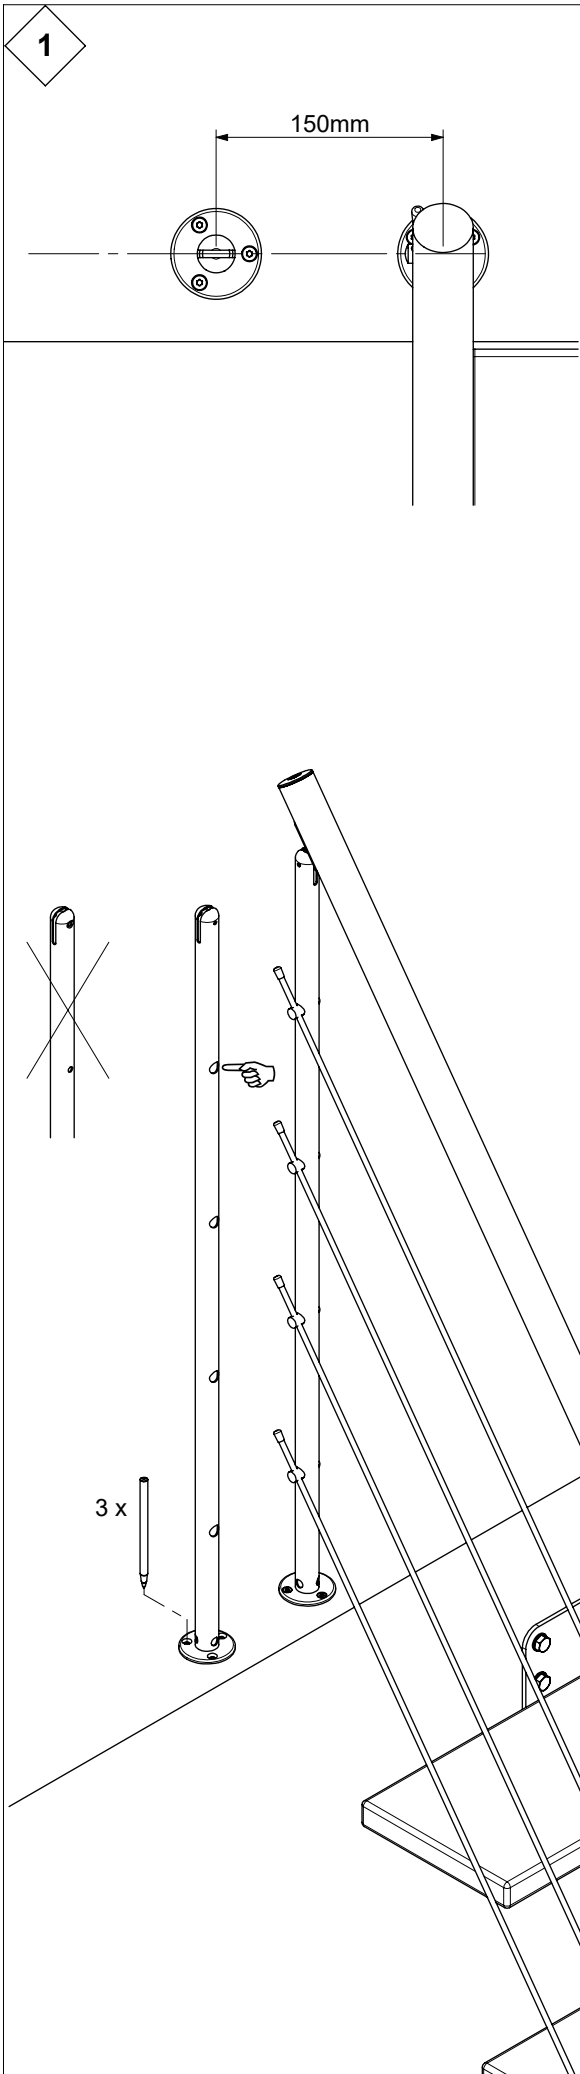

# BOSTON

**INSTRUCTION / MONTAGEANLEITUNG  
INSTRUKTION / INSTRUCCIÒN / INSTRUKCJA**

Start kit Anfangspaket	Startpaket Kit de départ	Startpakke			
<p>8</p>  <p>957</p> <p>Ø 25</p> <p>x 4 K2-1077135 RAL 7016 K2-1077136 RAL 9005 K2-1077137 Pearl grey K2-1077138 RAL 9016</p>	<p>26</p>  <p>x 4 K2-1077125 RAL 7016 K2-1077126 RAL 9005 K2-1077127 Pearl grey K2-1077128 RAL 9016</p>	<p>27</p>  <p>x 2 K1-1077150 RAL 7016 K1-1077151 RAL 9005 K1-1077152 Pearl grey K1-1077153 RAL 9016</p>	<p>28</p>  <p>x 1 K3-08041</p>	<p>29</p>  <p>x 16 K1-04041</p>	<p>30</p>  <p>x 8 K1-40296 Black/ Schwarz / Noir / Sort K1-40396 White / Weiss / Blanc / Hvid</p>
	<p>32</p>  <p>Ø 40</p> <p>x 1 Beech / Buche / Hêtre / Bøg Oak / Eiche / Chêne / Eg</p>	 <p>1000</p>			
	<p>33</p>  <p>Ø 6</p> <p>x 4 K1-14070</p>	 <p>1000</p>			
	<p>34</p>  <p>x 1 K2-1077155 RAL 7016 K2-1077156 RAL 9005 K2-1077157 Pearl grey K2-1077158 RAL 9016</p>	<p>36</p>  <p>x 2 K2-1077170 RAL 7016 K2-1077171 RAL 9005 K2-1077172 Pearl grey K2-1077173 RAL 9016</p>	<p>37</p>  <p>x 2 K1-1077165 RAL 7016 K1-1077166 RAL 9005 K1-1077167 Pearl grey K1-1077168 RAL 9016</p>		
	<p>47</p>  <p>x 14 K3-08002 Ø8 x 40</p>	<p>48</p>  <p>x 13 K3-06027 Ø5 x 50 TX25</p>	<p>49</p>  <p>x 1 K3-90001</p>	<p>50</p>  <p>x 1 K1-23345</p>	<p>51</p>  <p>x 8 K3-06022 Ø5 x 35 TX25</p>
	<p>52</p>  <p>x 4 K3-02101 M5 x 25</p>	<p>53</p>  <p>x 16 K1-04040 M6 x 16</p>	<p>56</p>  <p>x 2 K3-06290 Ø4,5 x 40 TX20</p>	<p>57</p>  <p>x 1 K3-06286 Ø5 x 50</p>	

∅ 3mm  
∅ 4mm  
∅ 8mm  
∅ 12mm

TX22  
TX25

Tools not included!  
Werkzeuge nicht enthalten!  
Gereedschap niet inbegrepen!  
Outils non inclus!  
Værktøj ikke inkluderet!

2,5 mm  
6 mm

3

4