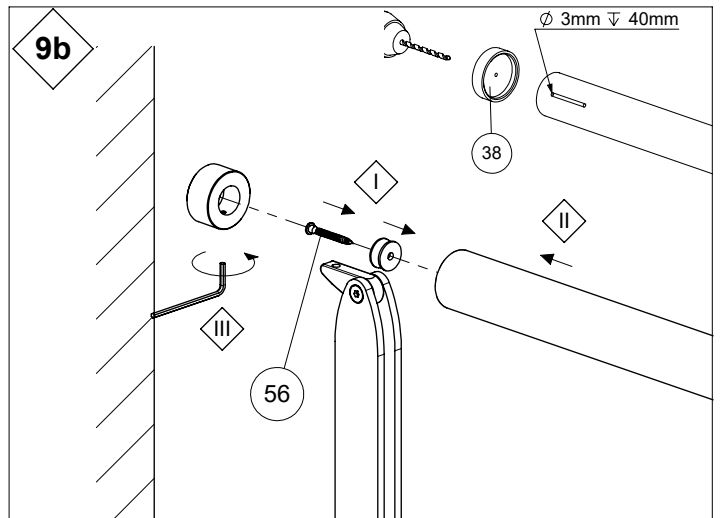

**Extension kit
Ergänzungspaket**

**Uitbreidingsset
Kit de suite**

Forlængerpakke

<p>8</p> 	<p>30</p>  <p>x 5 K3-08023</p>						
	<p>32</p>  <p>Ø 40 1000</p> <p>Beech / Buche / Beuken / Hêter / Bøg Oak / Eiche / Bijv / Chêne / Eg Oak white / Eiche weiß / Bijv wit / Chêne blanc / Eg hvid</p>						
	<p>33</p>  <p>Ø 10 1000</p>						
	<p>40</p>  <p>x 4 K3-08001 Ø12 x 60</p>	<p>41</p>  <p>x 4 K3-04001 Ø10</p>	<p>42</p>  <p>x 4 K3-06338 Ø10 x 70</p>	<p>47</p>  <p>x 2 R3-91415 Ø8 x 40</p>	<p>48</p>  <p>x 2 K3-06239 Ø4,5 x 25 PZ2</p>		
	<p>x 2 K2-1077735 RAL 7016 K2-1077736 RAL 9005 K2-1077737 Pearl grey K2-1077738 RAL 9016</p>						

 Tools not included!
Werkzeuge nicht enthalten!
Gereedschap niet inbegrepen!
Outils non inclus!
Værktøj ikke inkluderet!

Ø 8mm Ø 3mm
Ø 12mm Ø 4mm
 Ø 6mm

16mm

PZ2
TX20
TX25

2,5 mm
4 mm

11

12

13