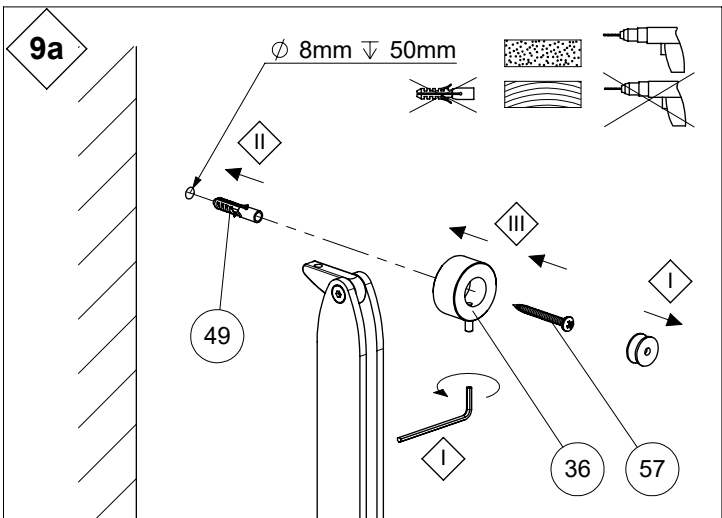

**Extension kit
Ergänzungspaket**

**Uitbreidingsset
Kit de suite**

Forlængerpakke

<p>8</p> 	<p>30</p>  <p>x 5 K3-08023</p>						
	<p>32</p>  <p>Ø 40 1000</p> <p>Beech / Buche / Beuken / Hêter / Bøg Oak / Eiche / Bijv / Chêne / Eg Oak white / Eiche weiß / Bijv wit / Chêne blanc / Eg hvid</p>						
	<p>33</p>  <p>Ø 10 1000</p>						
	<p>40</p>  <p>x 4 K3-08001 Ø12 x 60</p>	<p>41</p>  <p>x 4 K3-04001 Ø10</p>	<p>42</p>  <p>x 4 K3-06338 Ø10 x 70</p>	<p>47</p>  <p>x 2 R3-91415 Ø8 x 40</p>	<p>48</p>  <p>x 2 K3-06239 Ø4,5 x 25 PZ2</p>		
	<p>x 2 K2-1077735 RAL 7016 K2-1077736 RAL 9005 K2-1077737 Pearl grey K2-1077738 RAL 9016</p>						

 Tools not included!
Werkzeuge nicht enthalten!
Gereedschap niet inbegrepen!
Outils non inclus!
Værktøj ikke inkluderet!

Ø 8mm Ø 3mm
Ø 12mm Ø 4mm
 Ø 6mm

16mm

PZ2
TX20
TX25

2,5 mm
4 mm

11

12

13