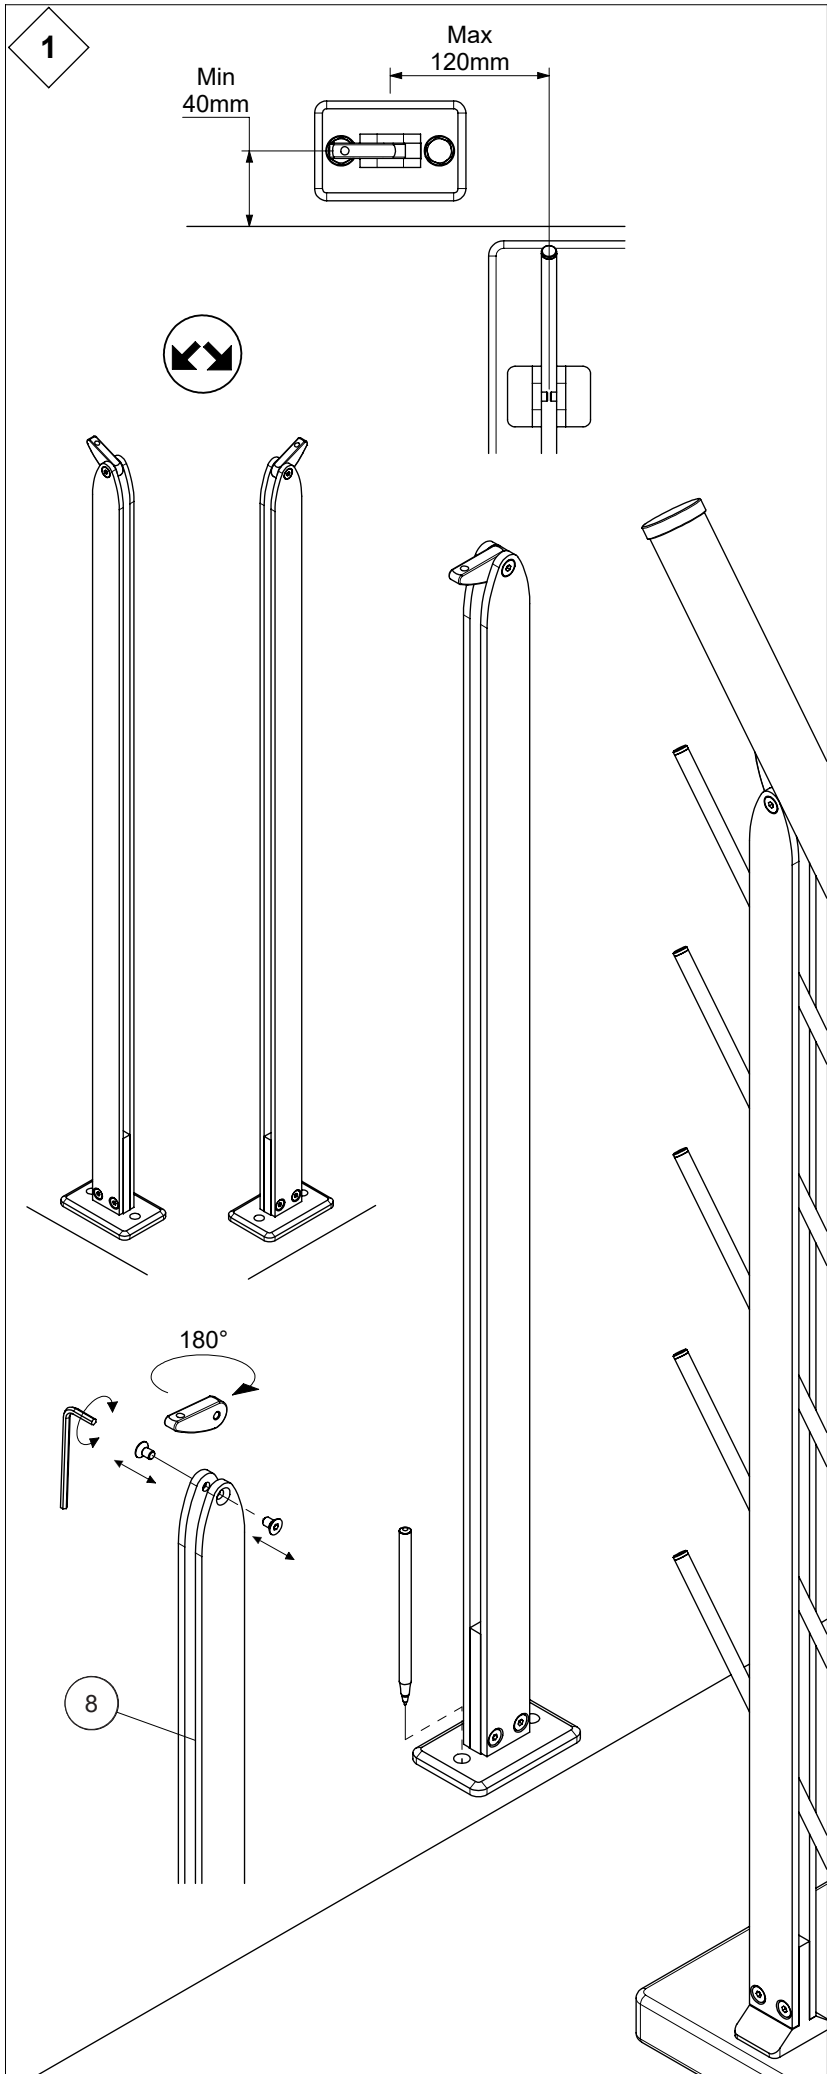

**Extension kit
Ergänzungspaket**

**Uitbreidingsset
Kit de suite**

Forlængerpakke

<p>8</p> 	<p>30</p>  <p>x 5 K3-08023</p>						
	<p>32</p>  <p>Ø 40 1000</p> <p>Beech / Buche / Beuken / Hêter / Bøg Oak / Eiche / Bijv / Chêne / Eg Oak white / Eiche weiß / Bijv wit / Chêne blanc / Eg hvid</p>						
	<p>33</p>  <p>Ø 10 1000</p>						
	<p>40</p>  <p>x 4 K3-08001 Ø12 x 60</p>	<p>41</p>  <p>x 4 K3-04001 Ø10</p>	<p>42</p>  <p>x 4 K3-06338 Ø10 x 70</p>	<p>47</p>  <p>x 2 R3-91415 Ø8 x 40</p>	<p>48</p>  <p>x 2 K3-06239 Ø4,5 x 25 PZ2</p>		
	<p>x 2 K2-1077735 RAL 7016 K2-1077736 RAL 9005 K2-1077737 Pearl grey K2-1077738 RAL 9016</p>						

 Tools not included!
Werkzeuge nicht enthalten!
Gereedschap niet inbegrepen!
Outils non inclus!
Værktøj ikke inkluderet!

Ø 8mm Ø 3mm
Ø 12mm Ø 4mm
 Ø 6mm

16mm

PZ2
TX20
TX25

2,5 mm
4 mm

11

12

13