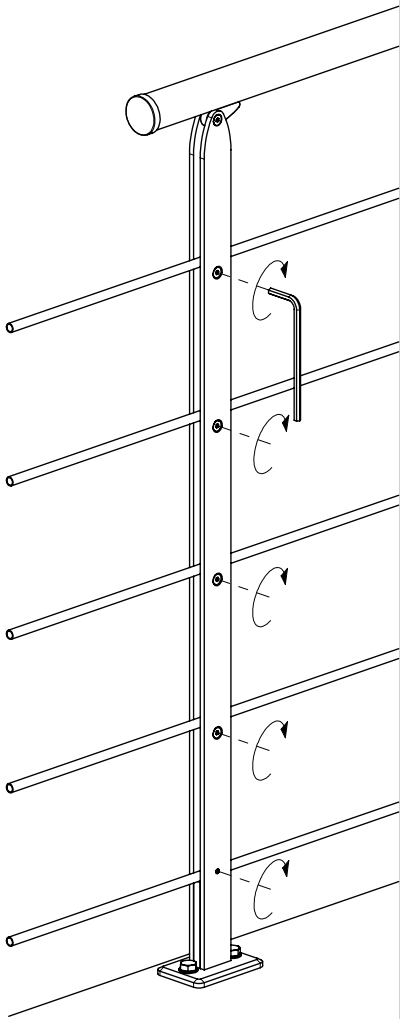

**Extension kit
Ergänzungspaket**

**Uitbreidingsset
Kit de suite**

Forlængerpakke

<p>8</p> 	<p>30</p>  <p>x 5 K3-08023</p>						
	<p>32</p>  <p>Ø 40 1000</p> <p>Beech / Buche / Beuken / Hêter / Bøg Oak / Eiche / Bijv / Chêne / Eg Oak white / Eiche weiß / Bijv wit / Chêne blanc / Eg hvid</p>						
	<p>33</p>  <p>Ø 10 1000</p>						
	<p>40</p>  <p>x 4 K3-08001 Ø12 x 60</p>	<p>41</p>  <p>x 4 K3-04001 Ø10</p>	<p>42</p>  <p>x 4 K3-06338 Ø10 x 70</p>	<p>47</p>  <p>x 2 R3-91415 Ø8 x 40</p>	<p>48</p>  <p>x 2 K3-06239 Ø4,5 x 25 PZ2</p>		
	<p>x 2 K2-1077735 RAL 7016 K2-1077736 RAL 9005 K2-1077737 Pearl grey K2-1077738 RAL 9016</p>						

 Tools not included!
Werkzeuge nicht enthalten!
Gereedschap niet inbegrepen!
Outils non inclus!
Værktøj ikke inkluderet!

Ø 8mm Ø 3mm
Ø 12mm Ø 4mm
 Ø 6mm

16mm

PZ2
TX20
TX25

2,5 mm
4 mm

11

12

13

14

15