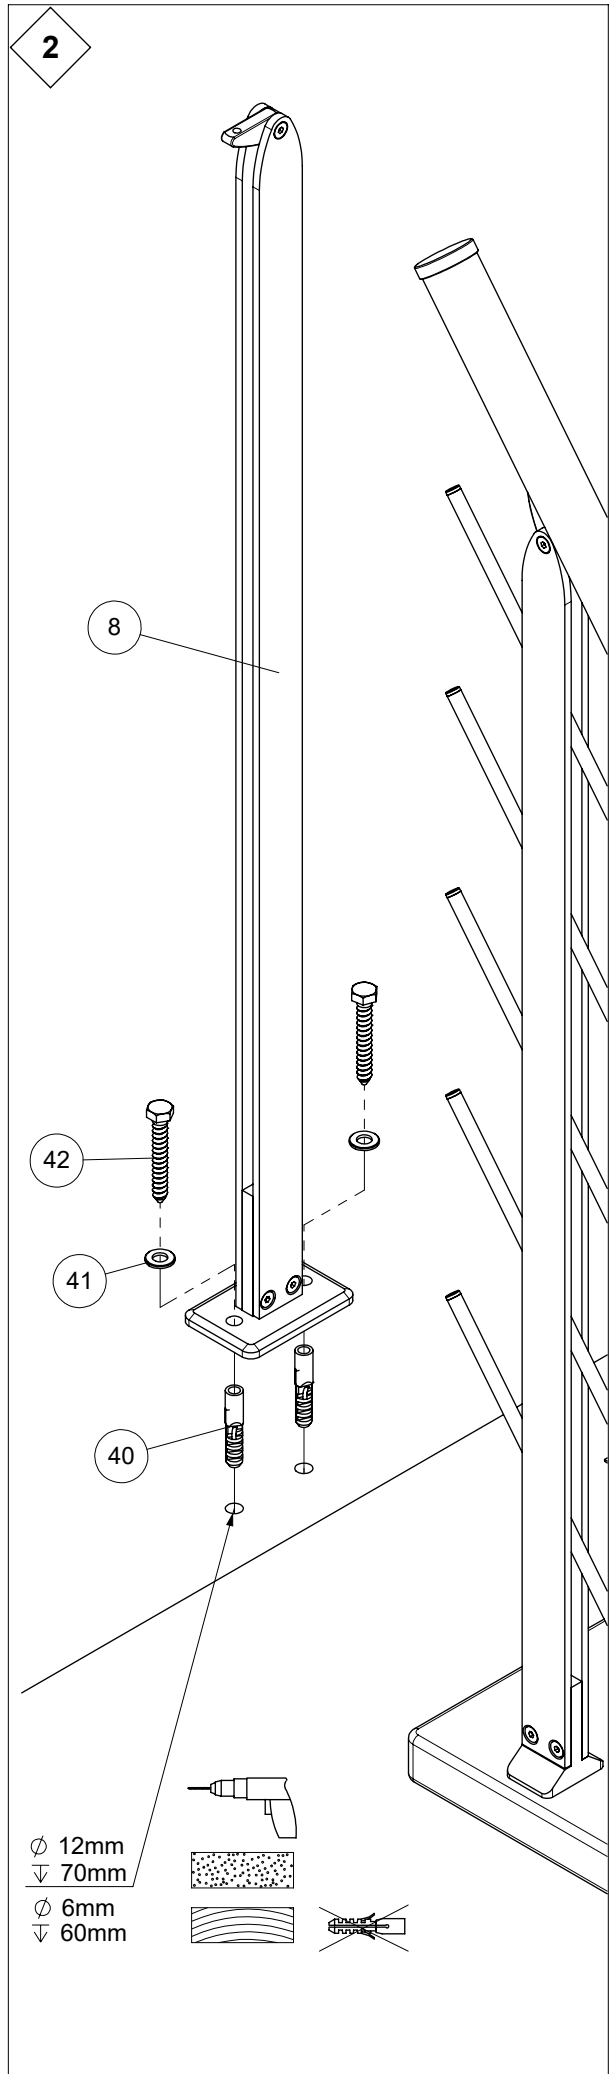

**Extension kit
Ergänzungspaket**

**Uitbreidingsset
Kit de suite**

Forlængerpakke

<p>8</p> 	<p>30</p>  <p>x 5 K3-08023</p>						
	<p>32</p>  <p>Ø 40 1000</p> <p>Beech / Buche / Beuken / Hêter / Bøg Oak / Eiche / Bijv / Chêne / Eg Oak white / Eiche weiß / Bijv wit / Chêne blanc / Eg hvid</p>						
	<p>33</p>  <p>Ø 10 1000</p>						
	<p>40</p>  <p>x 4 K3-08001 Ø12 x 60</p>	<p>41</p>  <p>x 4 K3-04001 Ø10</p>	<p>42</p>  <p>x 4 K3-06338 Ø10 x 70</p>	<p>47</p>  <p>x 2 R3-91415 Ø8 x 40</p>	<p>48</p>  <p>x 2 K3-06239 Ø4,5 x 25 PZ2</p>		
	<p>x 2 K2-1077735 RAL 7016 K2-1077736 RAL 9005 K2-1077737 Pearl grey K2-1077738 RAL 9016</p>						

 Tools not included!
Werkzeuge nicht enthalten!
Gereedschap niet inbegrepen!
Outils non inclus!
Værktøj ikke inkluderet!

Ø 8mm Ø 3mm
Ø 12mm Ø 4mm
 Ø 6mm

16mm

PZ2
TX20
TX25

2,5 mm
4 mm

11

12

13

14

15