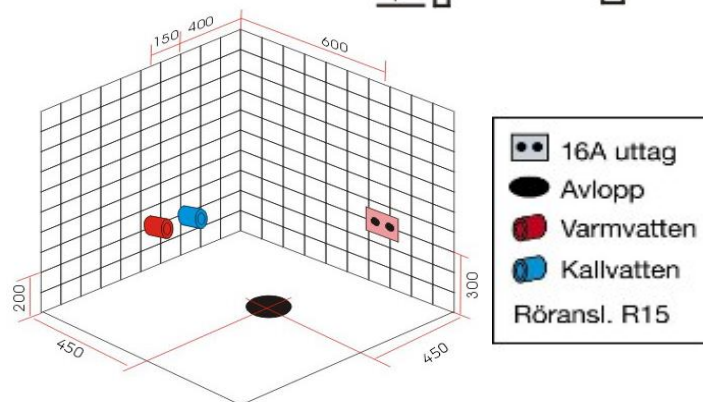

Skiss med mått, anslutning för badkar Tylösand 140

Bilden ovan visar placering av justerbara fötter.

Ingår vid ditt köp:

1. Stålomspunna slangar till varm- och kallvatten, ca 1200 mm med R15 gänga.
2. Flexslang till avlopp med vattenlås.
3. Installationskabel medföljer, ca 1200 mm för fast anslutning.