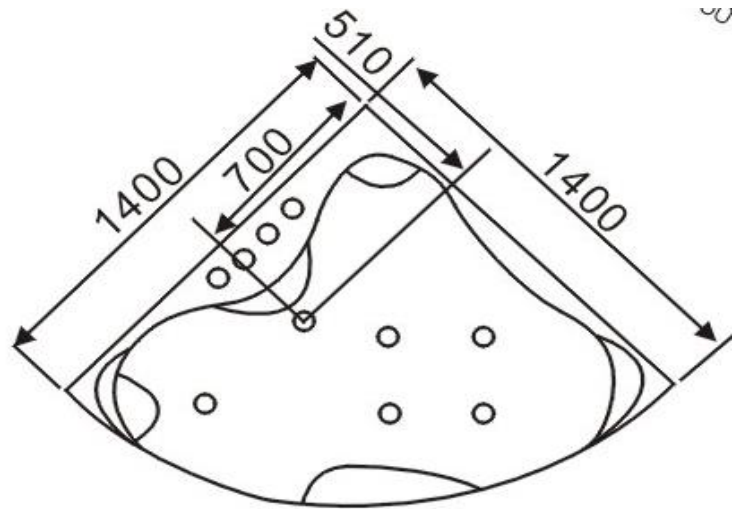

Skiss med mått, anslutning för badkar Tylösand 140

Bilden ovan visar placering av justerbara fötter.

Ingår vid ditt köp:

1. Stålomspunna slangar till varm- och kallvatten, ca 1200 mm med R15 gänga.
2. Flexslang till avlopp med vattenlås.
3. Installationskabel medföljer, ca 1200 mm för fast anslutning.