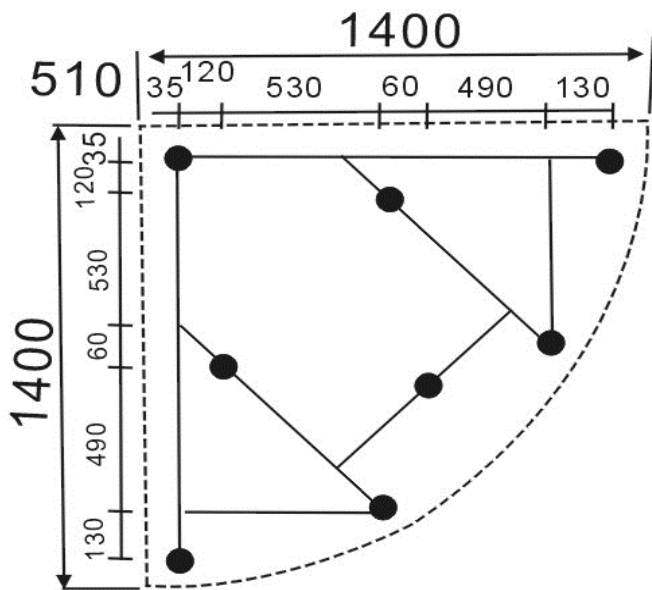

Skiss med mått, anslutning för badkar Tylösand 140

Bilden ovan visar placering av justerbara fötter.

Ingår vid ditt köp:

1. Stålomspunna slangar till varm- och kallvatten, ca 1200 mm med R15 gänga.
2. Flexslang till avlopp med vattenlås.
3. Installationskabel medföljer, ca 1200 mm för fast anslutning.