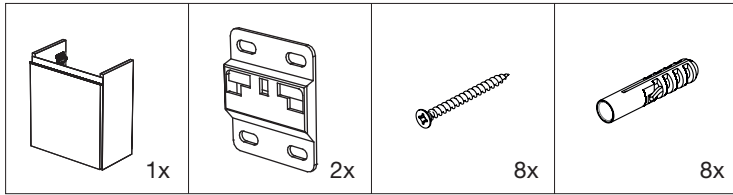

Arrow

Serie: Viktoria 45

Installation kommod

Gångjärnsjustering