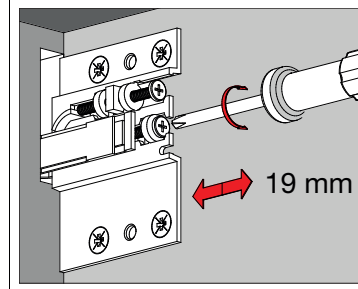

Arrow

Serie: Viktoria 45

Installation kommod

Gångjärnsjustering