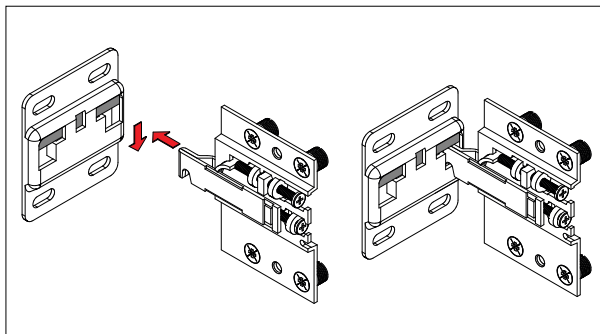

Arrow

Serie: Viktoria 45

Installation kommod

Gångjärnsjustering