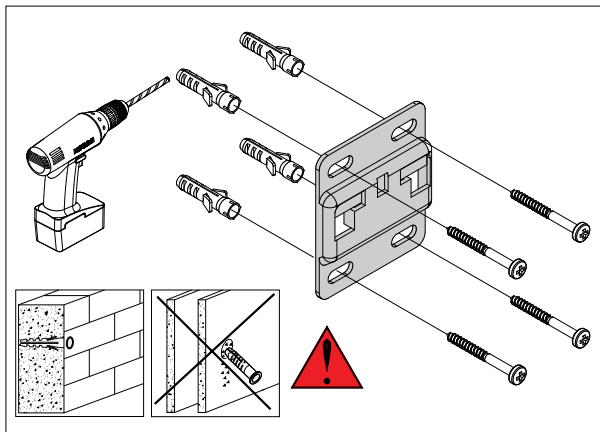

Arrow

Serie: Viktoria 45

Installation kommod

Gångjärnsjustering