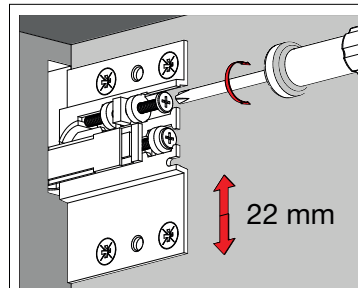

Arrow

Serie: Viktoria 45

Installation kommod

Gångjärnsjustering