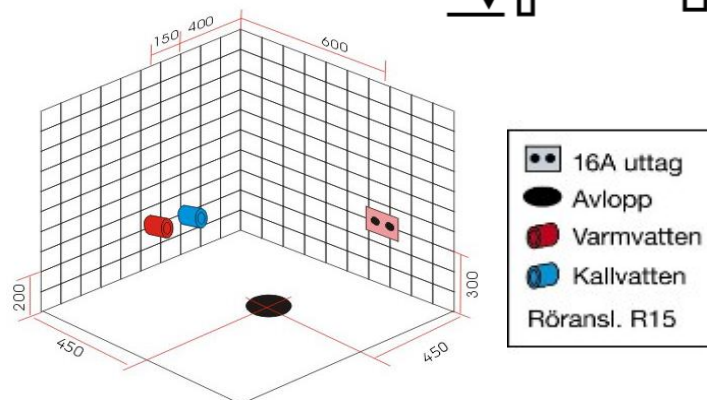

# Skiss med mått, anslutning för badkar Tylösand 150

Bilden ovan visar placering av justerbara fötter.

Ingår vid ditt köp:

1. Stålomspunna slangar till varm- och kallvatten, ca 1200 mm med R15 gänga.
2. Flexslang till avlopp med vattenlås.
3. Installationskabel medföljer, ca 1200 mm för fast anslutning.