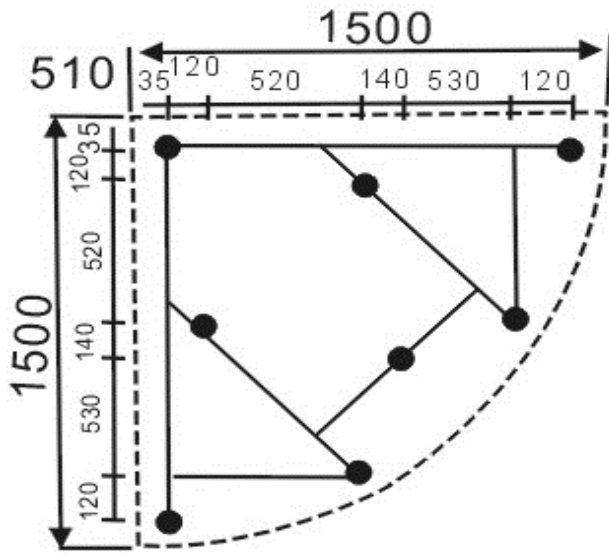

# Skiss med mått, anslutning för badkar Tylösand 150

Bilden ovan visar placering av justerbara fötter.

Ingår vid ditt köp:

1. Stålomspunna slangar till varm- och kallvatten, ca 1200 mm med R15 gänga.
2. Flexslang till avlopp med vattenlås.
3. Installationskabel medföljer, ca 1200 mm för fast anslutning.