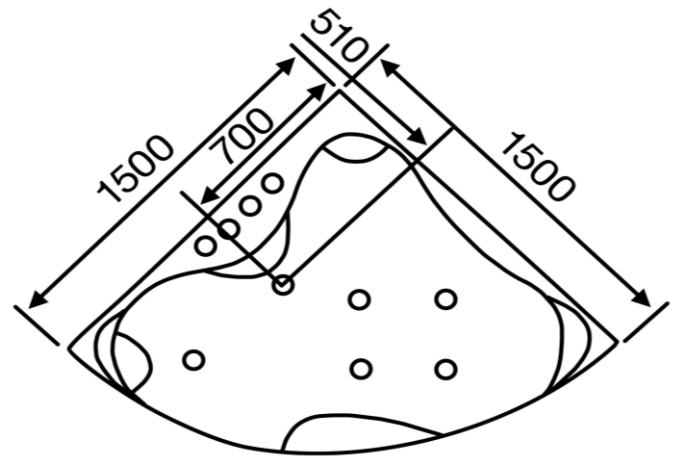

# Skiss med mått, anslutning för badkar Tylösand 150

Bilden ovan visar placering av justerbara fötter.

Ingår vid ditt köp:

1. Stålomspunna slangar till varm- och kallvatten, ca 1200 mm med R15 gänga.
2. Flexslang till avlopp med vattenlås.
3. Installationskabel medföljer, ca 1200 mm för fast anslutning.