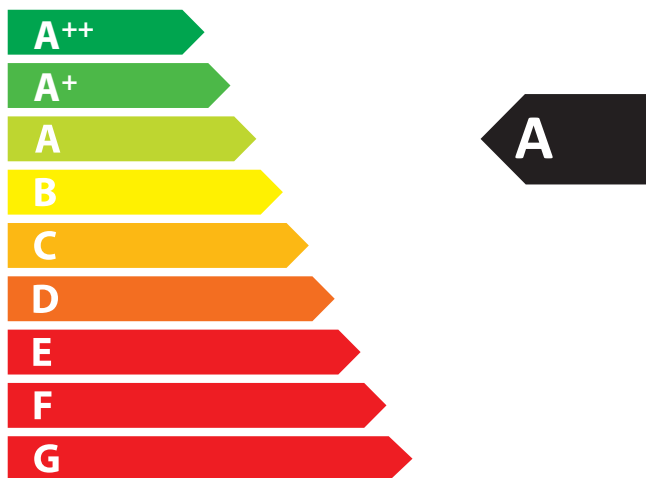

ENERG

енергия · ενεργεια

THORMA Výroba, k.s.

Ö 85/FIKO 2015 series

7,0
kW

ENERGIA · ЕНЕРГИЯ · ΕΝΕΡΓΕΙΑ · ENERGIJA · ENERGY · ENERGIE · ENERGI

2015/1186