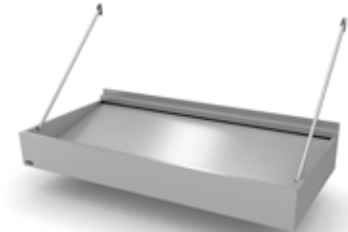

Simple Classic Small

Art. no.	Width	Height	Depth
SCS150	1500	240	850
SCS200	2000	240	850

Classic Small

Art. no.	Width	Height	Depth
CS150	1500	240	850
CS200	2000	240	850

Rainbow Small

Art. no.	Width	Height	Depth
RS140	1400	340	610
RS200	2000	430	610

STANDARD

Angled

Art. no.	Width	Height	Depth
A160	1600	450	900
A210	2100	550	900

Box Modern Classic

Art. no.	Width	Height	Depth
BMC150	1500	800	960
BMC200	2000	800	960
BMC250	2500	800	960
BMC150.11	1500	1000	1160
BMC200.11	2000	1000	1160
BMC250.11	2500	1000	1160