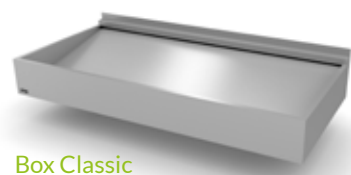

Simple Classic

Art. no.	Width	Height	Depth
SC150	1500	350	955
SC200	2000	350	955
SC243	2430	350	955
SC150.11	1500	410	1155
SC200.11	2000	410	1155
SC243.11	2430	410	1155

Modern Simple Classic

Art. no.	Width	Height	Depth
MSC150	1500	800	955
MSC200	2000	800	955
MSC243	2430	800	955
MSC150.11	1500	1000	1155
MSC200.11	2000	1000	1155
MSC243.11	2430	1000	1155

Modern Flat Console

Art. no.	Width	Height	Depth
MFC150	1500	750	955
MFC200	2000	750	955
MFC243	2430	750	955
MFC150.11	1500	950	1155
MFC200.11	2000	950	1155
MFC243.11	2430	950	1155

Modern Flat Seamed

Art. no.	Width	Height	Depth
MFS150	1500	730	955
MFS200	2000	730	955
MFS250	2500	730	955
MFS150.11	1500	930	1155
MFS200.11	2000	930	1155
MFS250.11	2500	930	1155