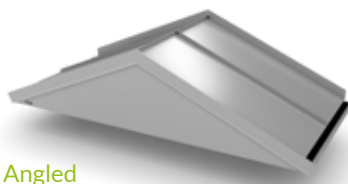

Simple Classic Small

Art. no.	Width	Height	Depth
SCS150	1500	240	850
SCS200	2000	240	850

Classic Small

Art. no.	Width	Height	Depth
CS150	1500	240	850
CS200	2000	240	850

Rainbow Small

Art. no.	Width	Height	Depth
RS140	1400	340	610
RS200	2000	430	610

STANDARD

Angled

Art. no.	Width	Height	Depth
A160	1600	450	900
A210	2100	550	900

Box Modern Classic

Art. no.	Width	Height	Depth
BMC150	1500	800	960
BMC200	2000	800	960
BMC250	2500	800	960
BMC150.11	1500	1000	1160
BMC200.11	2000	1000	1160
BMC250.11	2500	1000	1160