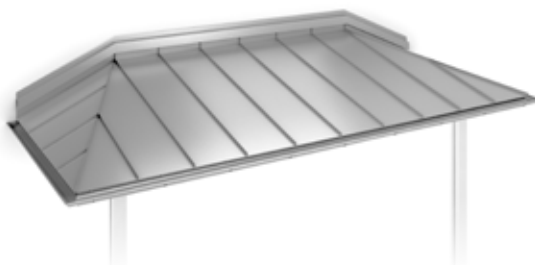

DESIGNTAK®

- makes entrance

36

Made in Sweden

REFINE YOUR HOUSE

Desigtak enhances your house and makes your entrance warm and inviting. The canopies are lightweight and have a unique aluminium construction with a long service life and minimal maintenance requirements. Our canopies are delivered ready to mount!

LYFT DITT HUS TILL NYA HÖJDER

Desigtak förändrar ditt hus och ger dig en entré med välkomnande och värmande känsla. Taket har låg vikt och är utformat på ett sätt som gör dem mycket enkla att montera tack vare en unik aluminiumkonstruktion. Konstruktionen ger dessutom en lång livslängd med minimalt behov av underhåll. Våra tak levereras helt färdiga för montering!