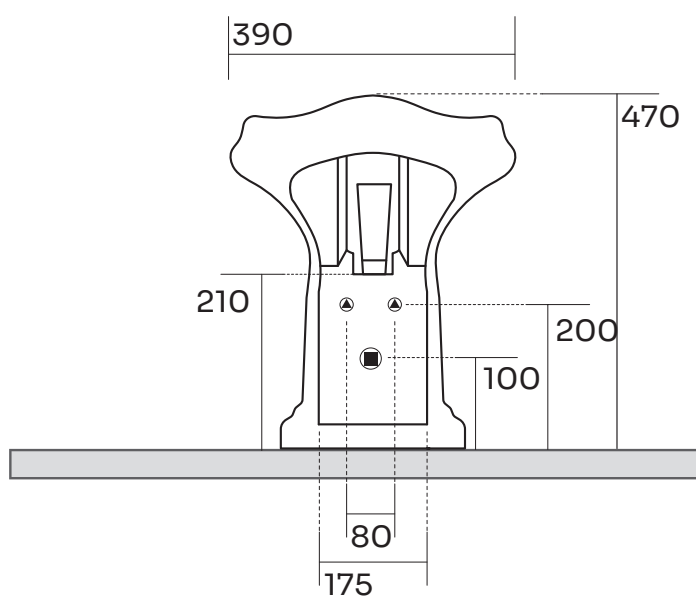

Retro gulvstående bidét

LAVABO®

Varenr.:
30009BS

VVS-nr.:
676020101

Materiale:	Porcelæn
Overflade:	Glaseret, blank
Farve:	Sort
Monteringsmulighed:	Gulvstående
Skjult montering:	Nej
Hanehul:	Ja
Overløb:	Ja
Vægt:	24 kg

* Bagsidens åbning