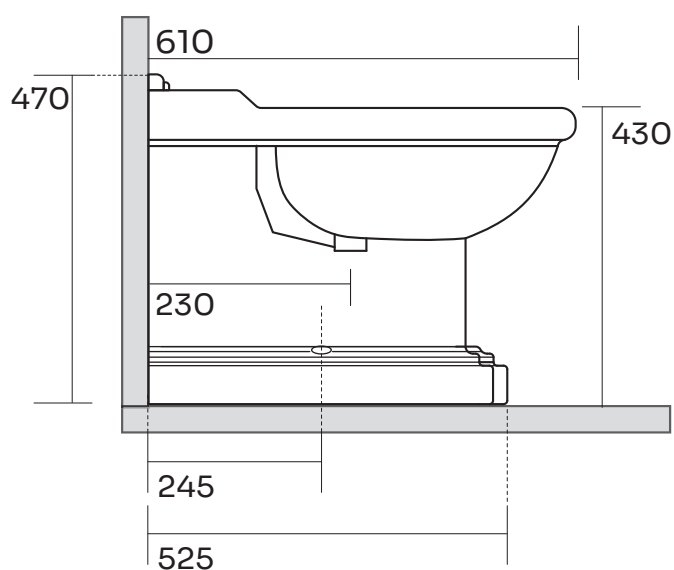

Retro gulvstående bidét

LAVABO®

Varenr.:
30009BS

VVS-nr.:
676020101

Materiale:	Porcelæn
Overflade:	Glaseret, blank
Farve:	Sort
Monteringsmulighed:	Gulvstående
Skjult montering:	Nej
Hanehul:	Ja
Overløb:	Ja
Vægt:	24 kg

* Bagsidens åbning