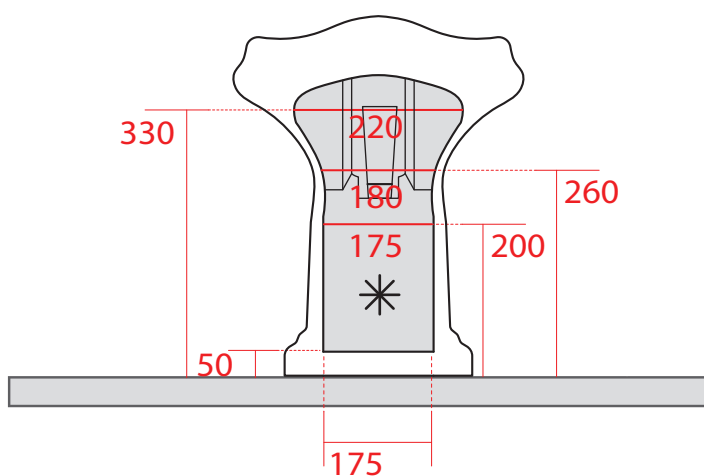

Retro gulvstående bidét

LAVABO®

Varenr.:
30009BS

VVS-nr.:
676020101

Materiale:	Porcelæn
Overflade:	Glaseret, blank
Farve:	Sort
Monteringsmulighed:	Gulvstående
Skjult montering:	Nej
Hanehul:	Ja
Overløb:	Ja
Vægt:	24 kg

* Bagsidens åbning