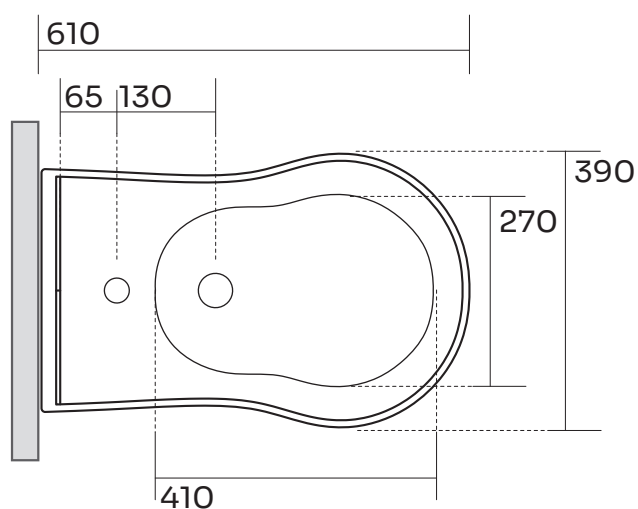

Retro gulvstående bidét

LAVABO®

Varenr.:
30009BS

VVS-nr.:
676020101

Materiale:	Porcelæn
Overflade:	Glaseret, blank
Farve:	Sort
Monteringsmulighed:	Gulvstående
Skjult montering:	Nej
Hanehul:	Ja
Overløb:	Ja
Vægt:	24 kg

* Bagsidens åbning