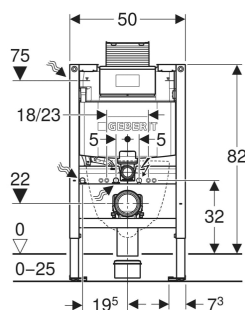

# Geberit Duofix element för vägghängd WC, 82 cm, med Omega inbyggnadscistern 12 cm, PEX-anslutning

## ANVÄNDNING

- För metall- och träregelväggar
- För Geberit Duofix systemväggar
- För montering i framför vägg på halvhöjd
- För golvkonstruktioner 0–25 cm
- För vägghängda WC

## EGENSKAPER

- Serie 2025
- Statisk självbärande ram, med pulverlackerat korrosionsskydd
- Ram för vägghängda WC med anslutningsmått enligt EN 33 och utstående del upp till 70 cm
- Ram med borrhål  $\varnothing$  9 mm för montering i regelstomme
- Fotplattor som kan vridas, lämpliga för montering i U-profiler UW 50 och UW 75
- Fotplattor kan installeras i Geberit Duofix systemskena utan verktyg, utan extra komponenter
- Fotstöd galvaniserade korrosionsskyddade, med halkskydd
- Anslutningsböj kan installeras utan verktyg i olika djuppositioner, justeringsintervall 45 mm
- Geberit Omega inbyggnadscistern 12 cm, kondensisolerad
- För manövrering ovan-/framifrån, lämplig för dubbelspolning

## TEKNISKA DATA

Flödestryck	0.1–10 bar
Vattentemperatur max.	25 °C
Spolvolym, fabriksinställning	6 / 3 l
Stor spolvolym, inställningsområde	4 / 4.5 / 6 / 7.5 l
Liten spolvolym, inställningsområde	2–4 l
Flödesnivå vid 3 bar	0.16 l/s
Minsta flödestryck	0.1 bar
Beräknat flöde	0.09 l/s
Material	Stål