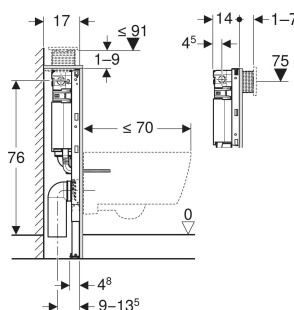

# Geberit Duofix element för vägghängd WC, 82 cm, med Omega inbyggnadscistern 12 cm, PEX-anslutning

## ANVÄNDNING

- För metall- och träregelväggar
- För Geberit Duofix systemväggar
- För montering i framför vägg på halvhöjd
- För golvkonstruktioner 0–25 cm
- För vägghängda WC

## EGENSKAPER

- Serie 2025
- Statisk självbärande ram, med pulverlackerat korrosionsskydd
- Ram för vägghängda WC med anslutningsmått enligt EN 33 och utstående del upp till 70 cm
- Ram med borrhål  $\varnothing$  9 mm för montering i regelstomme
- Fotplattor som kan vridas, lämpliga för montering i U-profiler UW 50 och UW 75
- Fotplattor kan installeras i Geberit Duofix systemskena utan verktyg, utan extra komponenter
- Fotstöd galvaniserade korrosionsskyddade, med halkskydd
- Anslutningsböj kan installeras utan verktyg i olika djuppositioner, justeringsintervall 45 mm
- Geberit Omega inbyggnadscistern 12 cm, kondensisolerad
- För manövrering ovan-/framifrån, lämplig för dubbelspolning

## LEVERANSOMFATTNING

- PEX-anslutning G 1/2", med skruvkoppling 15 x 2,5 mm och 16 x 2,2 mm, med övergång
- Skydd för serviceöppning
- 2 väggfästen
- 2 nedre väggbeslag
- Anslutningsset för WC,  $\varnothing$  90 mm
- Anslutningsböj 90° av högdensitetspolyeten,  $\varnothing$  90 mm
- Övergångsmuff av högdensitetspolyeten,  $\varnothing$  90/110 mm
- Fäst- och skyddsmaterial