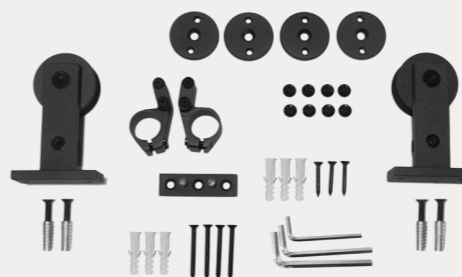

STYLE
SKJUTDÖRRSBESLAG OCH SKENA
TOPPMONTERAD
SVART, VIKTKAPACITET MAX 100 KG
ART.NR 19273

PROFIL SKENA ●

Handtag