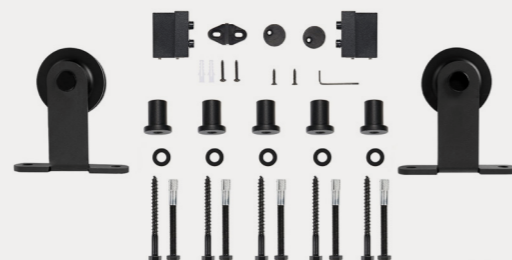

900 X 2133 X 28 MM  
ART.NR 19278

1000 X 2133 X 28 MM  
ART.NR 19279

## Skjuddörrsbeslag

**RETRO**  
SKJUTDÖRRSBESLAG OCH SKENA  
TOPPMONTERAD  
ROSTFRITT, VIKTKAPACITET MAX 100 KG  
ART.NR 19271

PROFIL SKENA ■

**RETRO**  
SKJUTDÖRRSBESLAG OCH SKENA  
TOPPMONTERAD  
SVART, VIKTKAPACITET MAX 100 KG  
ART.NR 19272