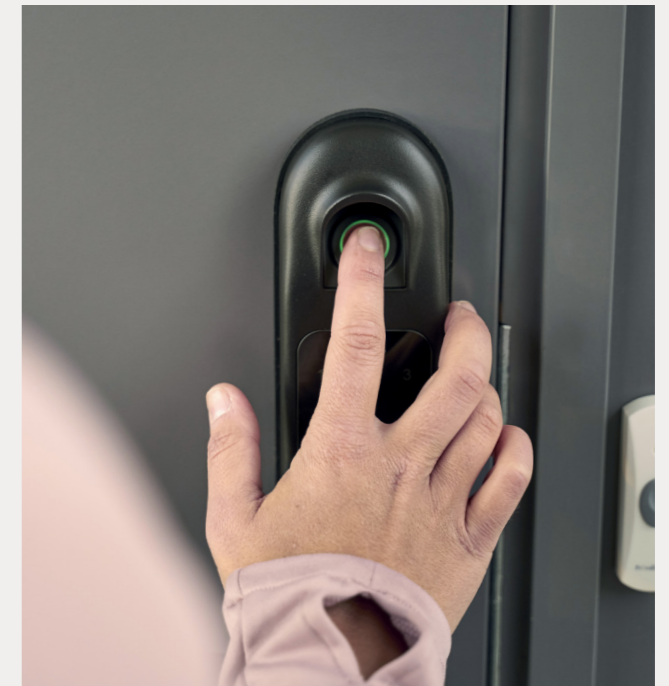

### FINGERAVTRYKK

Lås opp raskt og enkelt ved å plassere fingeren på fingeravtrykksensoren. Låsen lagrer inntil 99 ulike fingeravtrykk og fungerer like bra på små som store fingre.

### APP

Tribe 2 er forberedt for å kunne bli koblet opp mot Habo Tribe 2 Smartbox og app. Med appen vil du ha kontroll over døren når du ikke er hjemme og kan slippe inn besøkende uten at du selv er til stede. Midlertidige koder sendes via appen.

### NØKKE

Skjult bak et deksel finnes det en vanlig låssylinder. Det betyr at dersom teknikken noen gang skulle svikte, er det alltid mulig å komme inn i huset med en nøkkel.

### Enkelt.

Takket være fingeravtrykksfunksjonen behøver du hverken holde rede på koder eller nøkler. Med Tribe 2 kan de du har gitt tilgang alltid komme inn i ditt hjem. Låsen er lett å betjene og enkel å montere. Tribe 2 drives av batterier så det er derfor ikke nødvendig med en elektrisk installasjon.