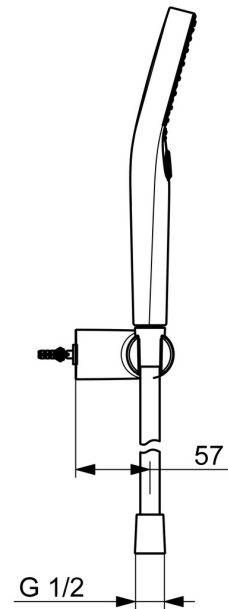

2795N Oras Optima Style Handduschset

EAN: 6414150099496
RSK: 8320413
static.oras.com/2795N

Elegant Handshower designed to fit in every bathroom.

Our 3-spray handshower is easy to operate with a nice designed push button to easily change the water sprays.

Easy, simple and elegant for any bathroom

- Duschlösningar
- Vägghöglad
- Krom
- Handdusch, Fäste för handdusch, Duschslang (1750 mm), Anti-kalk funktion, Ledad duschslang (vridningsfri)
- Normal – Jämn och mjuk vattenstråle, Massage – Stark vattenstråle tack vare roterande spraymunstycken, Regn – Jämn och stark vattenstråle
- Roterande slanganslutning
- 3 strållägen

Teknisk data

Flödesegenskaper

Eco-flöde vid 300 kPa **0.20 l/s**

Tekniska egenskaper

Varmvattenanslutning **max. +65°C**
Arbetsstryck **50 - 500 kPa**
Anslutning, mått **G1/2**
Material **Brass/Plastic**

Bestämmelser