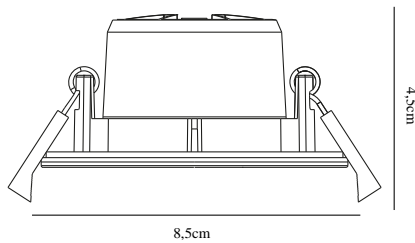

# SIEGE | DOWNLIGHT | VIT

2110370101

nordlux®

Spänning (V): 230 Volt  
IP-grad: IP65  
Klass (Klass 1, Klass 2, Klass 3):  
Klass 2 (Dubbel isolerad)  
Lampfättning: LED Module  
Parallellkoppling: True

Primärt material: Plast  
Sekundärt material: Metal  
Kabellängd (cm): 14  
Färg: Vit

Höjd (cm): 4.5  
Inbyggd spot, diameter (cm): 8.5  
Montera direkt i isoleringen: True

EAN: 5704924006999  
TUN: 2160504  
Artikelnummer: 2110370101  
Antal per kolla: 3

Säljförpackning höjd (cm): 13  
Säljförpackning bredd cm: 13  
Säljförpackning djup (cm): 6.5  
Säljförpackning volym m<sup>3</sup>: 0.0011  
Productens nettovikt (kg): 0.141