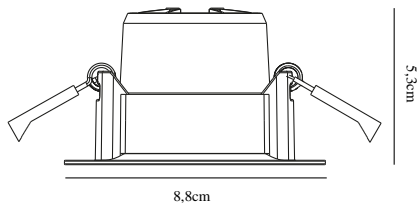

STAKE | DOWNLIGHT | VIT

2110360101

nordlux®

Spänning (V): 230 Volt
IP-grad: IP20
Klass (Klass 1, Klass 2, Klass 3):
Klass 2 (Dubbel isolerad)
Lampfatning: LED Module

Primärt material: Plast
Sekundärt material: Metal
Kabellängd (cm): 14
Färg: Vit

Höjd (cm): 5.3
Inbyggd spot, diameter (cm): 8.8
Montera direkt i isoleringen: False

EAN: 5704924006975
TUN: 2160502
Artikelnummer: 2110360101
Antal per kolla: 3

Säljförpackning höjd (cm): 13
Säljförpackning bredd cm: 13
Säljförpackning djup (cm): 6.5
Säljförpackning volym m³: 0.0011
Productens nettovikt (kg): 0.18

Ljusstyrka (lumen): 450
Färgtemperatur (K): 2700
Ra-värde : 80
Livslängd (h): 20000
Ljusspridningsvinkel (°) : 36
Candela (cd) (endast för riktad
lampa): 900
Energiklass: F
Faktisk watt (W): 6.1

- Ger ett behagligt, bländfritt ljus • Kan parallellkopplas (upp till 15 inbyggnadsspotter) • Extern kopplingsplint/drivenhet medföljer
- Steglöst dimbar med extern dimmer • Enkel att installera • 5 års LED-garanti

Stake är en bländfri inbyggnadsspot med en väldigt tilltalande och ögonvänlig design, vilket innebär att du bara ser ett behagligt, indirekt ljus och aldrig direkt in i ljuskällan. Ljuset är dimbart med en extern dimmer och den går att parallellkoppla (upp till 15 inbyggnadsspotter).