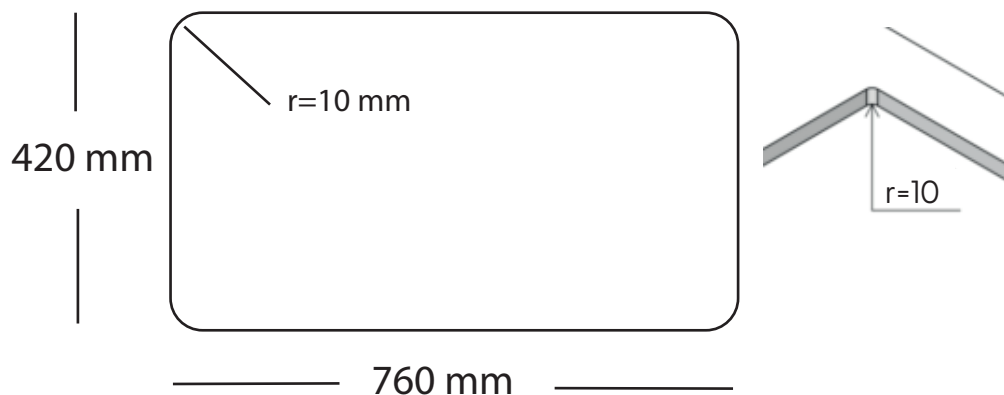

Kubus 780 Soft Slim vask Udskæringsmål

Varenr.: 10057SLDK
VVS-nr.: 681587206

Godstykkelse: 1,2 mm
Min. skabsbredde: 800 mm

Fikseringsclips til nedfældning medfølger

LAVABO®

UDSKÆRINGSMÅL Nedfældning
AUSSPARURNG Einbau
CUTOUT Normal instalation

UDSKÆRINGSMÅL Planlimning
AUSSPARURNG Flächenbündig
CUTOUT Flush mount