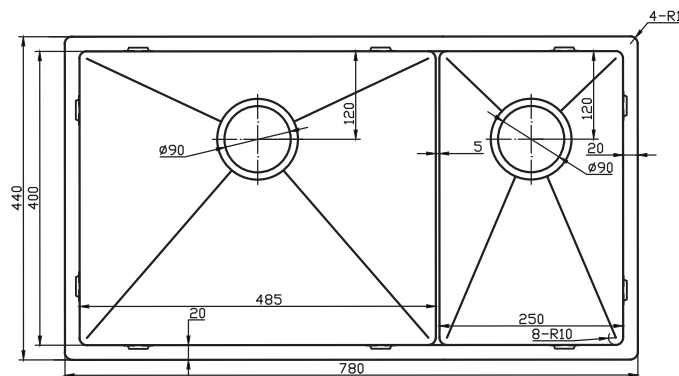

Kubus 780 Soft Slim vask Udskæringsmål

Varenr.: 10057SLDK
VVS-nr.: 681587206

Godstykkelse: 1,2 mm
Min. skabsbredde: 800 mm

Fikseringsclips til nedfældning medfølger

LAVABO®

UDSKÆRINGSMÅL Nedfældning
AUSSPARURNG Einbau
CUTOUT Normal instalation

UDSKÆRINGSMÅL Planlimning
AUSSPARURNG Flächenbündig
CUTOUT Flush mount