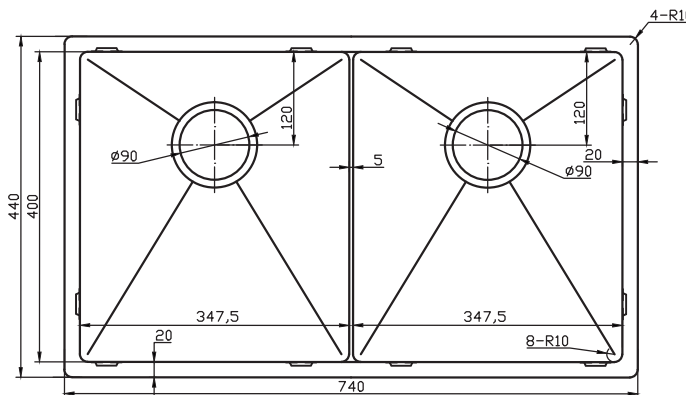

## Udskæringsmål

Varenr.: 10023SLDK  
VVS-nr.: 681478106

Godstykkelse: 1,2 mm  
Min. skabsbredde: 800 mm

Fikseringsclips til nedfældning medfølger

# LAVABO®

UDSKÆRINGSMÅL Nedfældning  
AUSSPARURNG Einbau  
CUTOUT Normal instalation

UDSKÆRINGSMÅL Planlimning  
AUSSPARURNG Flächenbündig  
CUTOUT Flush mount