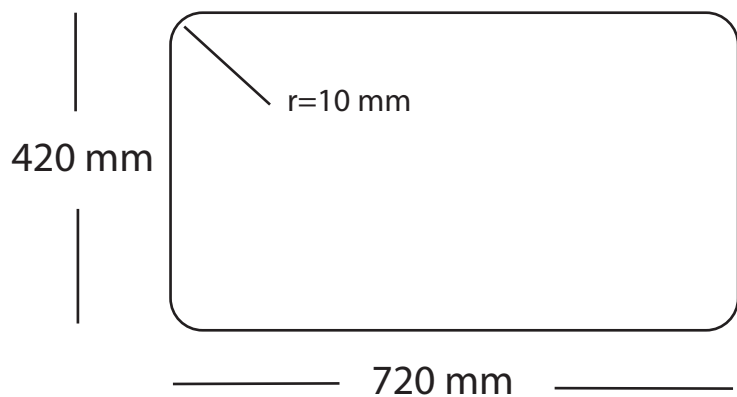

## Udskæringsmål

Varenr.: 10023SLDK  
VVS-nr.: 681478106

Godstykkelse: 1,2 mm  
Min. skabsbredde: 800 mm

Fikseringsclips til nedfældning medfølger

# LAVABO®

UDSKÆRINGSMÅL Nedfældning  
AUSSPARURNG Einbau  
CUTOUT Normal instalation

UDSKÆRINGSMÅL Planlimning  
AUSSPARURNG Flächenbündig  
CUTOUT Flush mount