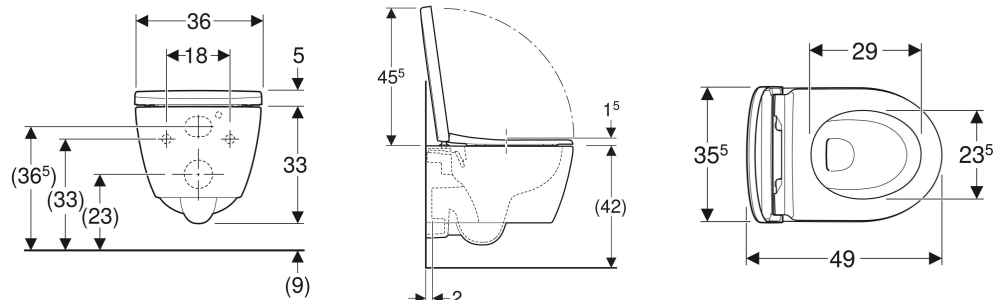

# Geberit iCon set vägghängd WC, kompakt, slät utsida, Rimfree, med WC-sits

Exempelbild

## ANVÄNDNING

- För inbyggnadscisterner
- Monteras lämpligen i små badrum och gästtoaletter

## EGENSKAPER

- Vägghämonterad
- WC-porslin utan kant med RimFree-spolningsteknik
- Enkel infästning med Easy Fast Fixing (typ EFF3)

- Typ 1, helmängd 6 / 5 / 4 l, enligt EN 997
- QuickRelease-gångjärn, låsbart
- Typ 2 enligt EN 997
- Spolar med 4 l
- Dolda infästningar
- Kompakt
- WC-sits av duroplast
- Överlappande WC-lock
- WC-sits med EasyMount-gångjärn

## TEKNISKA DATA

Material	Sanitetsporslin
Monteringsdistans	18 cm