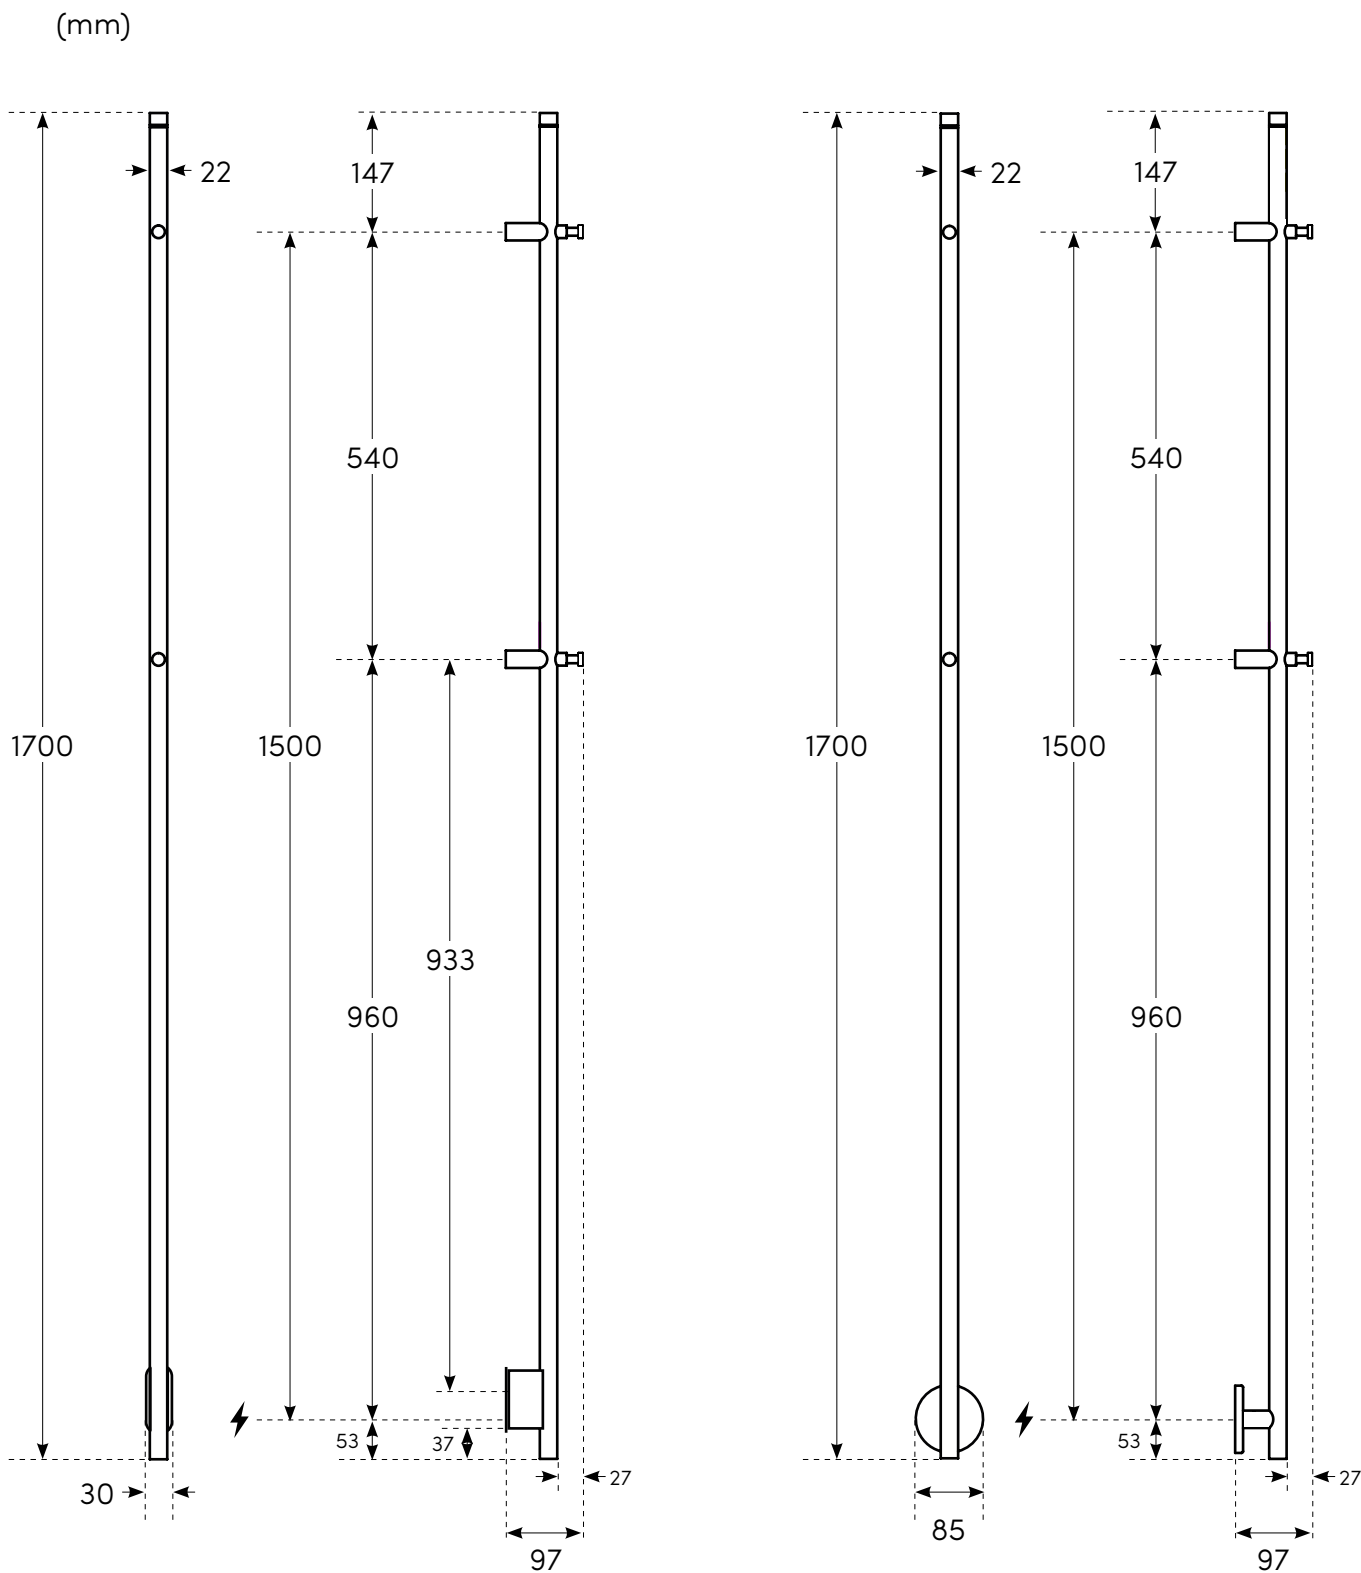

## TEKNISK SPECIFIKATION

1700X85 MM, ELHANDDUKSTORK

Produktbladet gäller följande modeller:

Art. nr.	Yta:	RSK-nr.
NIKE1710	Krom	8753273
NISE1710M	Mattsvart	8753274
NIBE1710	Rostfritt borstat	8753271
NIBSE1710	Brons	8753272

Krom

Mattsvart

Rostfritt  
borstat

Brons

Mått, vikter etc:

<b>Material:</b>	Rostfritt stål med ytor enl. spec.
<b>Bredd:</b>	30 mm (smalt fäste*) 85 mm (runt fäste*)
<b>Höjd:</b>	1700 mm
<b>Djup:</b>	97 mm
<b>Effekt:</b>	20 W (krom, rostfritt & brons) 28 W (mattsvart)
<b>Vikt netto:</b>	1,85 kg
<b>Vikt inkl. emballage:</b>	3,55 kg
<b>IP-klass:</b>	IP55
<b>Eldata:</b>	230 V, AC 50 Hz
<b>Temperaturområde:</b>	0° C/40–45° C

\*Både smalt och runt bottenfäste ingår alltid. Det smala är förmonterat, men går enkelt att byta till det runda vid installation.

Toleransnivån på måtten är +/-3 mm

# MÅTTSKISS (MM)

Alla mått i millimeter.  
Toleransnivå: +/- 3 mm.

Nordhem förbehåller sig rätten att utan föregående meddelande göra ändringar i produktens tekniska specifikation.