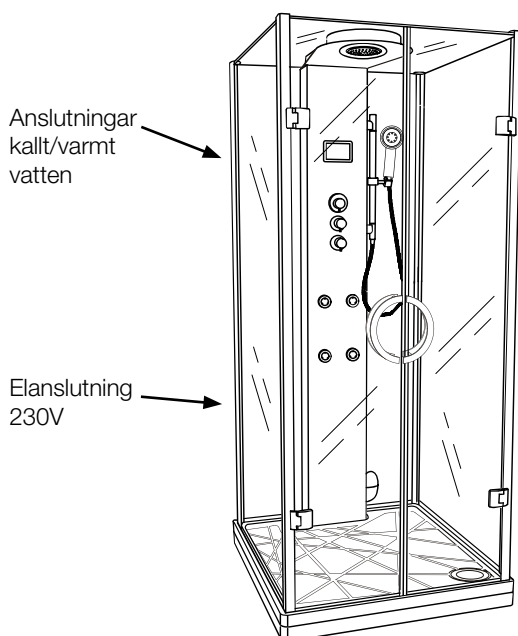

stödfotsplacering

För att undvika att en stödfot hamnar mitt över golvbrunnen bör du kontrollera var karets stödfötter och utlopp är placerade. Fötterna är placerade lika på höger och vänster sida. Måttolerans +/- 15 mm.

innan du börjar

material

Glasväggar och dörrar i 6mm tjockt härdat säkerhetsglas. Profilerna är av lackat aluminium.

tänk på

Justerbara fötter gör att du lätt kan passa in massagekabinen på alla golv.

Blandaranslutningen är 1/2tums utvändig gänga

Elkabel på 1 meter ingår.

Smutsfilter ska sitta i anslutningsslangen innan blandaren.

Avstängningsventiler typ Ballofix ska vara monterade före anslutningsslangarna.

elanslutning

OBS: Behörig elektriker skall koppla in massagekabinen. Stickkontakt får inte användas. Läs noga igenom monteringsanvisningen innan du använder massagekabinen.

El-anslutning: Enfas 16A, 230 V, 3570 watt.

installation

OBS!

Vatten och el måste kopplas in av behörig personal (VVS/Elektriker) enl. nedan.

vatten

Kopplas enligt kopplingschema på huvudledningssystemet. 1/2 tums godkänd slang med avstängningsventil (Ballofix eller liknande).

Vattentryck ≤ 10 Bar, Temp min55°C, max60°C.

Alla synliga anslutningar skall ses över och efterdragas.

el

Kopplas med hjälp av kopplingschema och teknisk data enligt gällande starkströmsföreskrifter.

Jordfelsbrytare: Minst IP56 och märkutlösning < 30 mA.

Allpolig säkerhetsbrytare: 3 mm kontaktseparation

Potentialjord 6mm² Ingående spänningsdelar förutom

el komponenter matade med extra låg spänning som inte överskrider 12V, får inte vara åtkomlig för personer i steamer. Alla synliga anslutningar skall ses över och efterdras.