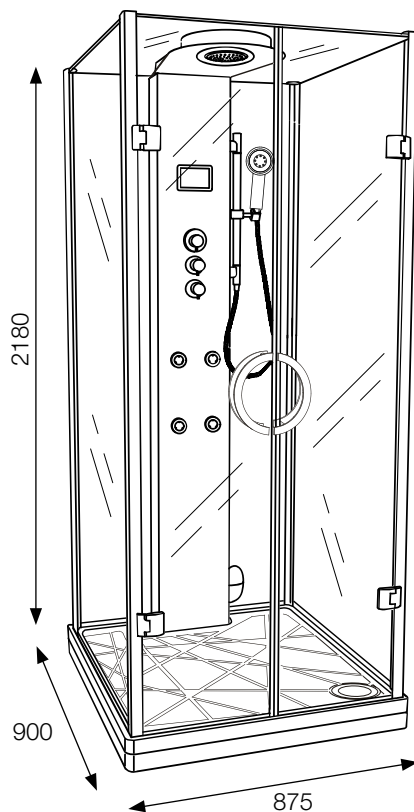

### ytermått

steamer™

## westerbergs motion 90 sq

En lyxig steamer i kvadratisk utförande. Komplet duschlösning med duschmunstycken för rygg, belysning, handdusch, aromaterapi. Smidig, tar inte mycket plats och ger avslappning för hela kroppen.

Mått B:875 D:900 H:2180 mm.  
Instegsmått 700 mm

**Art nr. 20015000** vit