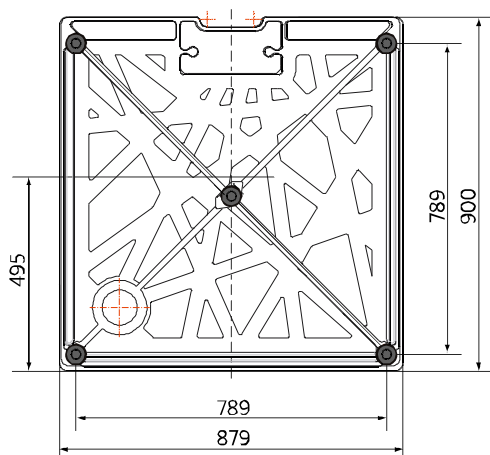

stödfotsplacering

För att undvika att en stödfot hamnar mitt över golvbrunnen bör du kontrollera var karets stödfötter och utlopp är placerade. Fötterna är placerade lika på höger och vänster sida. Måttolerans +/- 15 mm.

innan du börjar

material

Glasväggar och dörrar i 6mm tjockt härdat säkerhetsglas. Profilerna är av lackat aluminium.

tänk på

Justerbara fötter gör att du lätt kan passa in massagekabinen på alla golv.

Blandaranslutningen är 1/2tums utvändig gänga

Elkabel på 1 meter ingår.

Smutsfilter ska sitta i anslutningsslangen innan blandaren.

Avstängningsventiler typ Ballofix ska vara monterade före anslutningsslangarna.

elanslutning

OBS: Behörig elektriker skall koppla in massagekabinen. Stickkontakt får inte användas. Läs noga igenom monteringsanvisningen innan du använder massagekabinen.

El-anslutning: Enfas 16A, 230 V, 3570 watt.

installation

OBS!

Vatten och el måste kopplas in av behörig personal (VVS/Elektriker) enl. nedan.

vatten

Kopplas enligt kopplingschema på huvudledningssystemet. 1/2 tums godkänd slang med avstängningsventil (Ballofix eller liknande).

Vattentryck ≤ 10 Bar, Temp min55°C, max60°C.

Alla synliga anslutningar skall ses över och efterdragas.

el

Kopplas med hjälp av kopplingschema och teknisk data enligt gällande starkströmsföreskrifter.

Jordfelsbrytare: Minst IP56 och märkutlösning < 30 mA.

Allpolig säkerhetsbrytare: 3 mm kontaktseparation

Potentialjord 6mm² Ingående spänningsdelar förutom

el komponenter matade med extra låg spänning som inte överskrider 12V, får inte vara åtkomlig för personer i steamer. Alla synliga anslutningar skall ses över och efterdras.