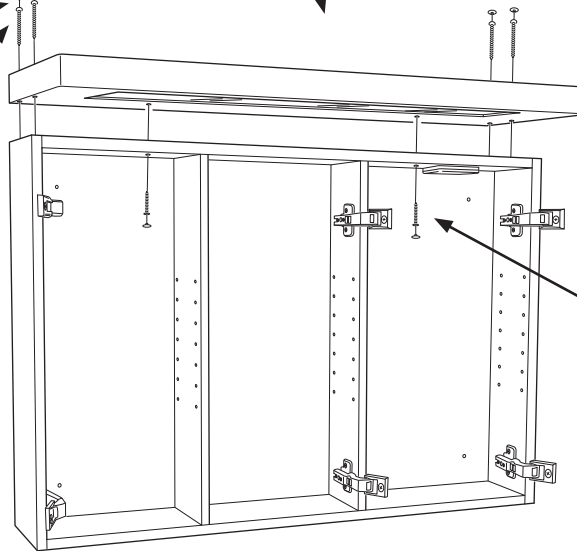

1

230 V

OBS! Endast behörig elektriker
Note! Authorized personnel only