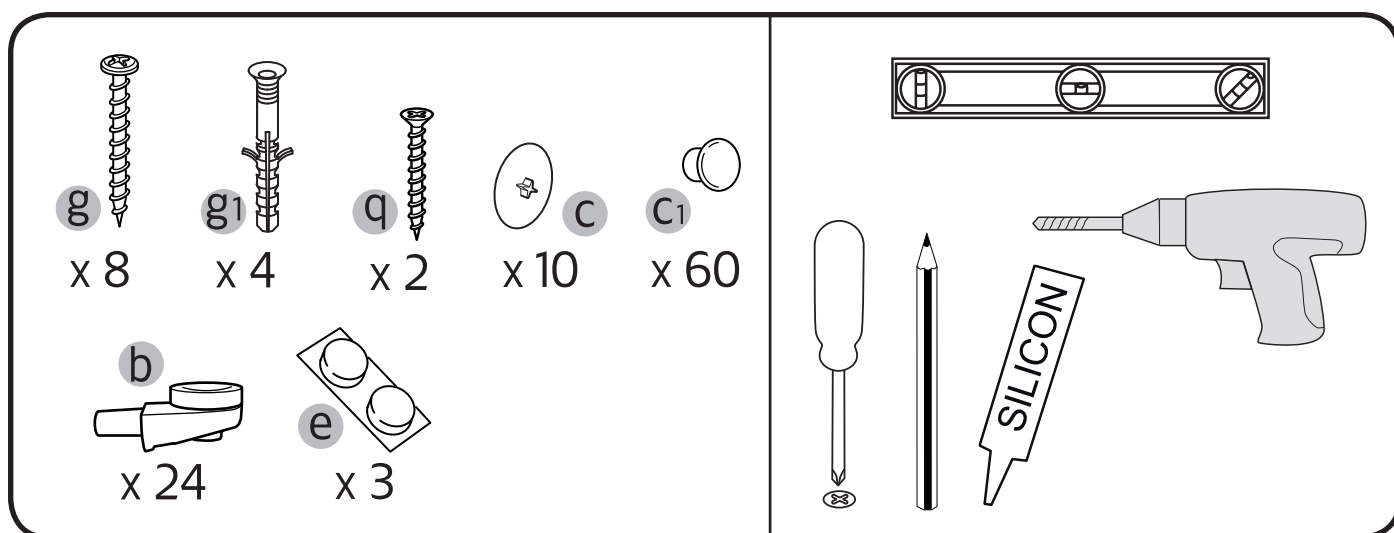

Hafa® East 900

Hafa®

Hafa
Svarvaregatan 5, Box 525
SE-301 80 Halmstad
SWEDEN

www.hafa.se
www.hafa.dk
www.hafabad.no
www.hafa.fi
www.hafabathroom.ru

E-mail:
service@hafa.se

5 years
warranty