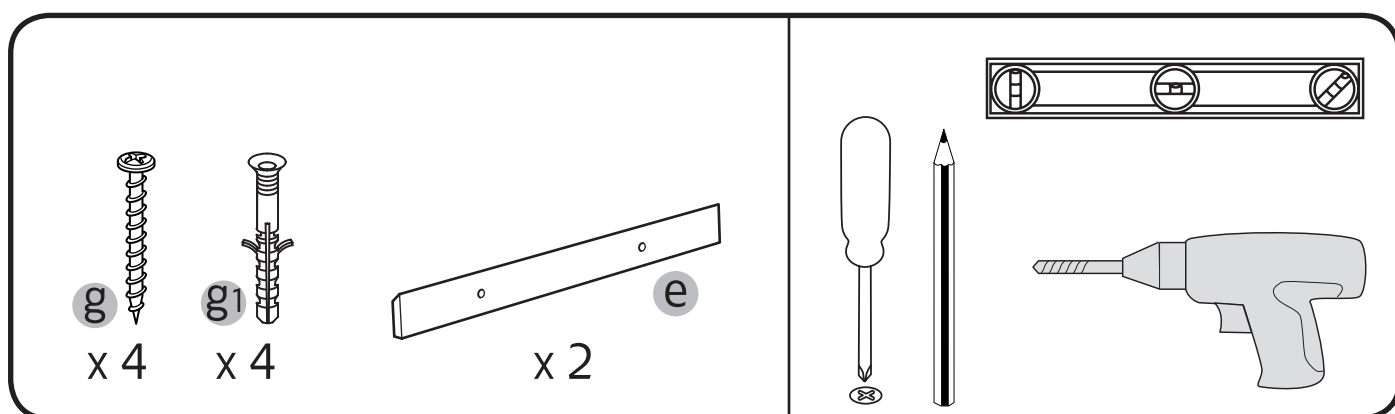

Hafa® East/Kioto

600/750/900/1200

Hafa®

Hafa
Svarvaregatan 5, Box 525
SE-301 80 Halmstad
SWEDEN

www.hafa.se
www.hafa.dk
www.hafabad.no
www.hafa.fi
www.hafabathroom.ru
www.hafa.eu

E-mail:
service@hafa.se

Vid montering på regelvägg på ett avstånd av 1 - 0,6 m från badkar eller dusch måste väggen alltid förstärkas. Alla skruvfästningar skall ske i massiv konstruktion, t.ex betong, i regler eller särskild konstruktionsdetalj. Skruvfästning får inte göras enbart i golv-, eller väggskiva. Skruvar för vägg- eller golvfästen samt genomföringar för vatten och avlopp skall tätas mot väggens eller golvet's tätskikt.