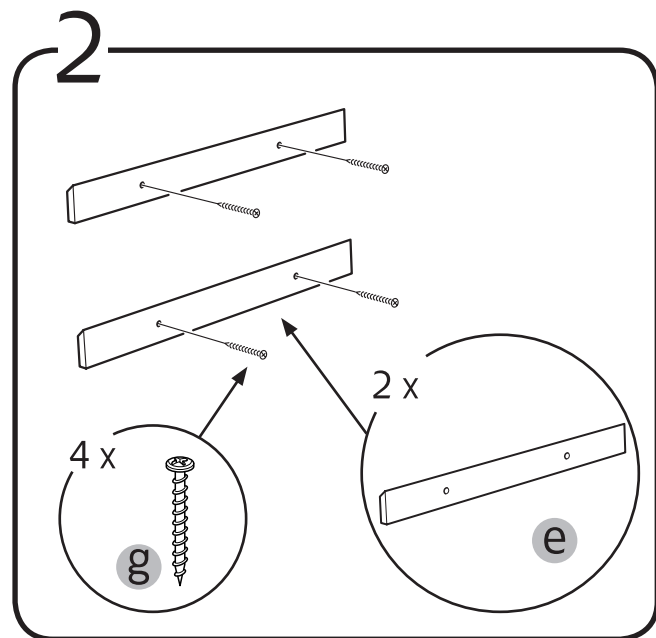

Hafa® East/Kioto

600/750/900/1200

Hafa®

Hafa
Svarvaregatan 5, Box 525
SE-301 80 Halmstad
SWEDEN

www.hafa.se
www.hafa.dk
www.hafabad.no
www.hafa.fi
www.hafabathroom.ru
www.hafa.eu

E-mail:
service@hafa.se

Vid montering på regelvägg på ett avstånd av 1 - 0,6 m från badkar eller dusch måste väggen alltid förstärkas. Alla skruvfästningar skall ske i massiv konstruktion, t.ex betong, i regler eller särskild konstruktionsdetalj. Skruvfästning får inte göras enbart i golv-, eller väggskiva. Skruvar för vägg- eller golvfästen samt genomföringar för vatten och avlopp skall tätas mot väggens eller golvet's tätskikt.