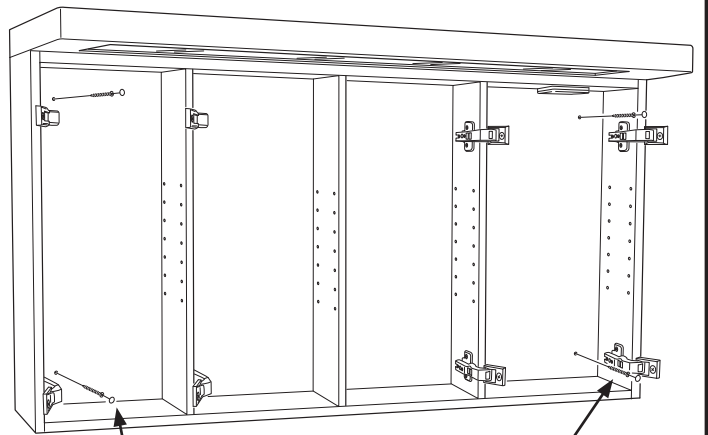

1

230 V

OBS! Endast behörig elektriker
Note! Authorized personnel only

2

90°

3