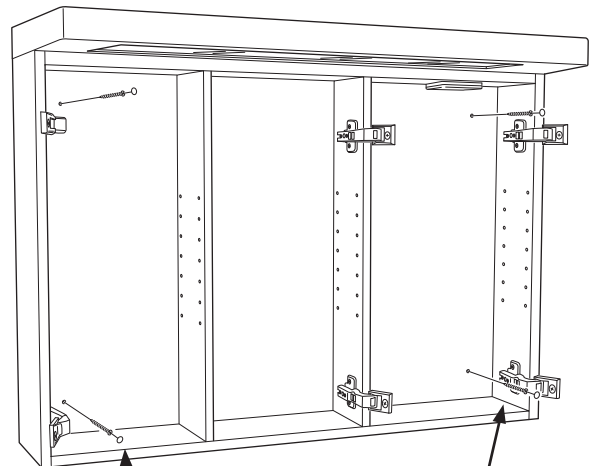

1

230 V

OBS! Endast behörig elektriker
Note! Authorized personnel only

2

90°

3