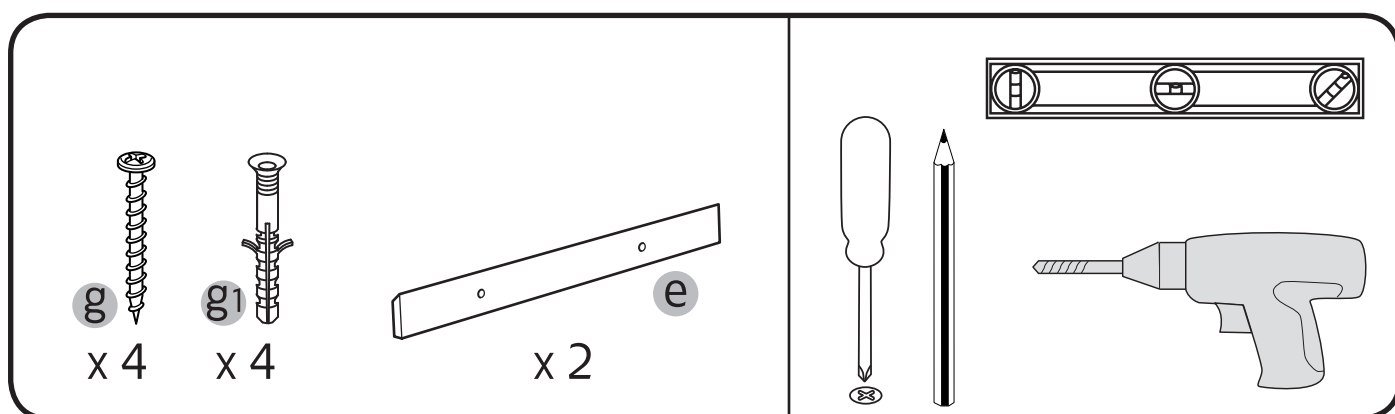

Hafa® East/Kioto

600/750/900/1200

Hafa®

Hafa
Svarvaregatan 5, Box 525
SE-301 80 Halmstad
SWEDEN

www.hafa.se
www.hafa.dk
www.hafabad.no
www.hafa.fi
www.hafabathroom.ru
www.hafa.eu

E-mail:
service@hafa.se

Vid montering på regelvägg på ett avstånd av 1 - 0,6 m från badkar eller dusch måste väggen alltid förstärkas. Alla skruvfästningar skall ske i massiv konstruktion, t.ex betong, i regler eller särskild konstruktionsdetalj. Skruvfästning får inte göras enbart i golv-, eller väggskiva. Skruvar för vägg- eller golvfästen samt genomföringar för vatten och avlopp skall tätas mot väggens eller golvet tätskikt.

Fogmassa för tätning skall fästa mot underlaget och vara vattenbeständigt, mögelresistent och åldersbeständigt.

"Denna produkt är anpassad till branschregler Säker Vatteninstallation. Leverantören garanterar produktens funktion om branschreglerna och monteringsanvisningen följs."