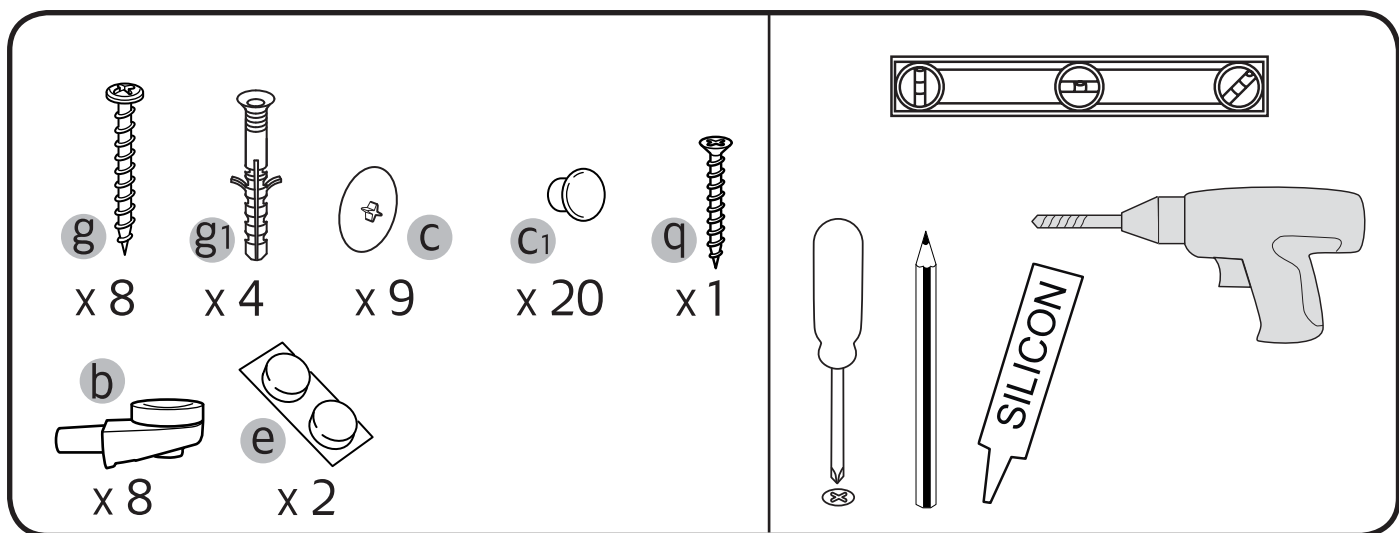

Hafa® East 600

Hafa®

Hafa
Svarvaregatan 5, Box 525
SE-301 80 Halmstad
SWEDEN

www.hafa.se
www.hafa.dk
www.hafabad.no
www.hafa.fi
www.hafabathroom.ru

E-mail:
service@hafa.se

5 years
warranty