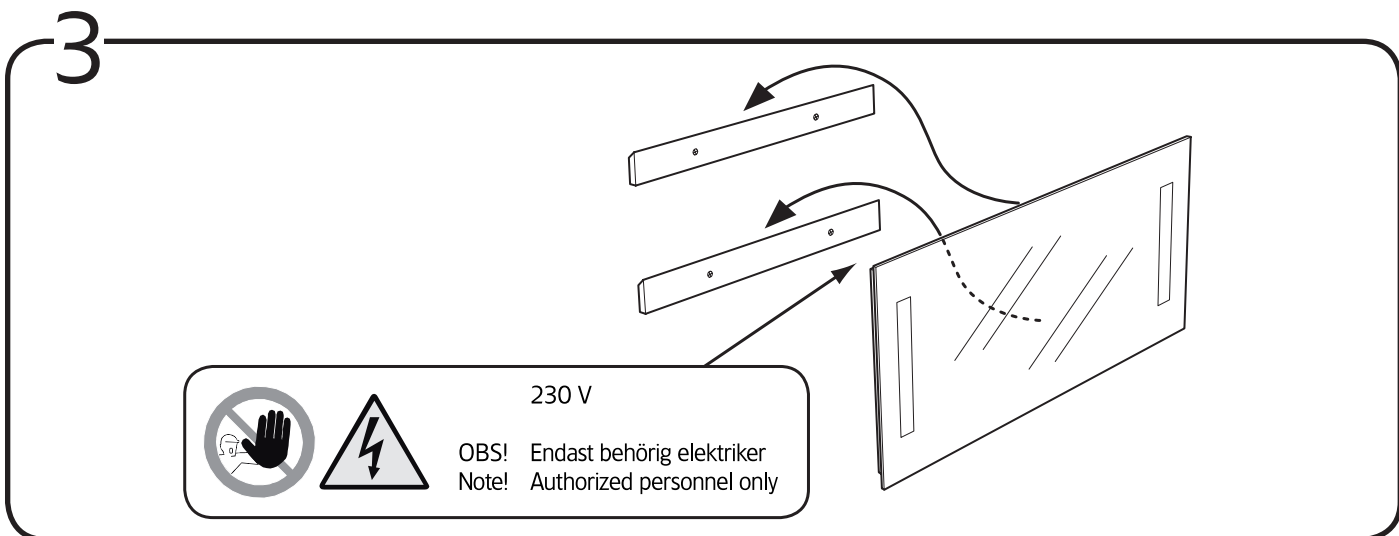

Hafa® East/Kioto

600/750/900/1200

Hafa®

Hafa
Svarvaregatan 5, Box 525
SE-301 80 Halmstad
SWEDEN

www.hafa.se
www.hafa.dk
www.hafabad.no
www.hafa.fi
www.hafabathroom.ru
www.hafa.eu

E-mail:
service@hafa.se

Vid montering på regelvägg på ett avstånd av 1 - 0,6 m från badkar eller dusch måste väggen alltid förstärkas. Alla skruvfästningar skall ske i massiv konstruktion, t.ex betong, i regler eller särskild konstruktionsdetalj. Skruvfästning får inte göras enbart i golv-, eller väggskiva. Skruvar för vägg- eller golvfästen samt genomföringar för vatten och avlopp skall tätas mot väggens eller golvet's tätskikt.