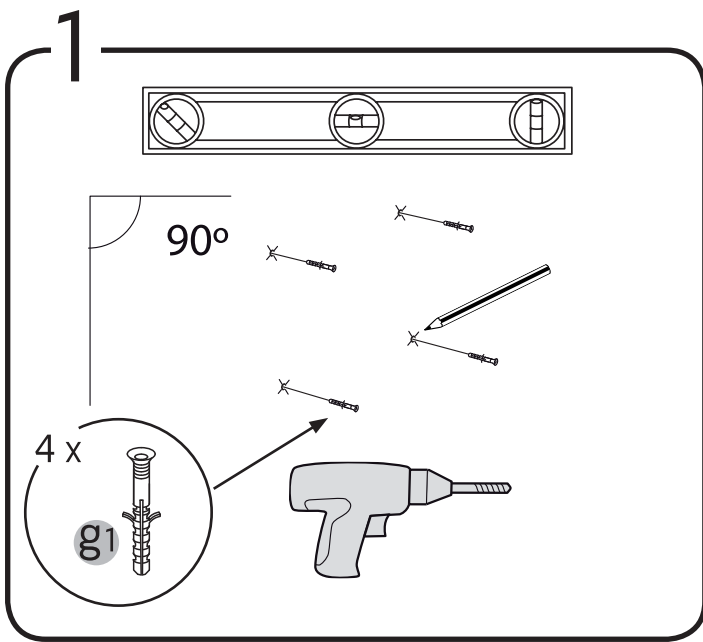

Hafa® East/Kioto

600/750/900/1200

Hafa®

Hafa
Svarvaregatan 5, Box 525
SE-301 80 Halmstad
SWEDEN

www.hafa.se
www.hafa.dk
www.hafabad.no
www.hafa.fi
www.hafabathroom.ru
www.hafa.eu

E-mail:
service@hafa.se

Vid montering på regelvägg på ett avstånd av 1 - 0,6 m från badkar eller dusch måste väggen alltid förstärkas. Alla skruvfästningar skall ske i massiv konstruktion, t.ex betong, i regler eller särskild konstruktionsdetalj. Skruvfästning får inte göras enbart i golv-, eller väggskiva. Skruvar för vägg- eller golvfästen samt genomföringar för vatten och avlopp skall tätas mot väggens eller golvet tätskikt.