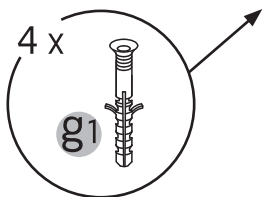

1

230 V

OBS! Endast behörig elektriker
Note! Authorized personnel only

2

90°

3