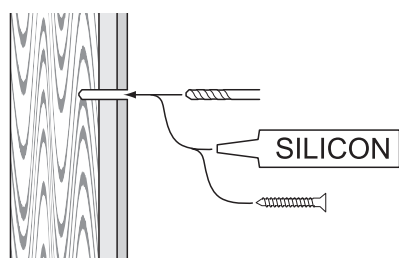

Hafa® East/Kioto

600/750/900/1200

Hafa®

Hafa
Svarvaregatan 5, Box 525
SE-301 80 Halmstad
SWEDEN

www.hafa.se
www.hafa.dk
www.hafabad.no
www.hafa.fi
www.hafabathroom.ru
www.hafa.eu

E-mail:
service@hafa.se

Vid montering på regelvägg på ett avstånd av 1 - 0,6 m från badkar eller dusch måste väggen alltid förstärkas. Alla skruvfästningar skall ske i massiv konstruktion, t.ex betong, i regler eller särskild konstruktionsdetalj. Skruvfästning får inte göras enbart i golv-, eller väggskiva. Skruvar för vägg- eller golvfästen samt genomföringar för vatten och avlopp skall tätas mot väggens eller golvet's tätskikt.

Fogmassa för tätning skall fästa mot underlaget och vara vattenbeständigt, mögelresistent och åldersbeständigt.

"Denna produkt är anpassad till branschregler Säker Vatteninstallation. Leverantören garanterar produktens funktion om branschreglerna och monteringsanvisningen följs."