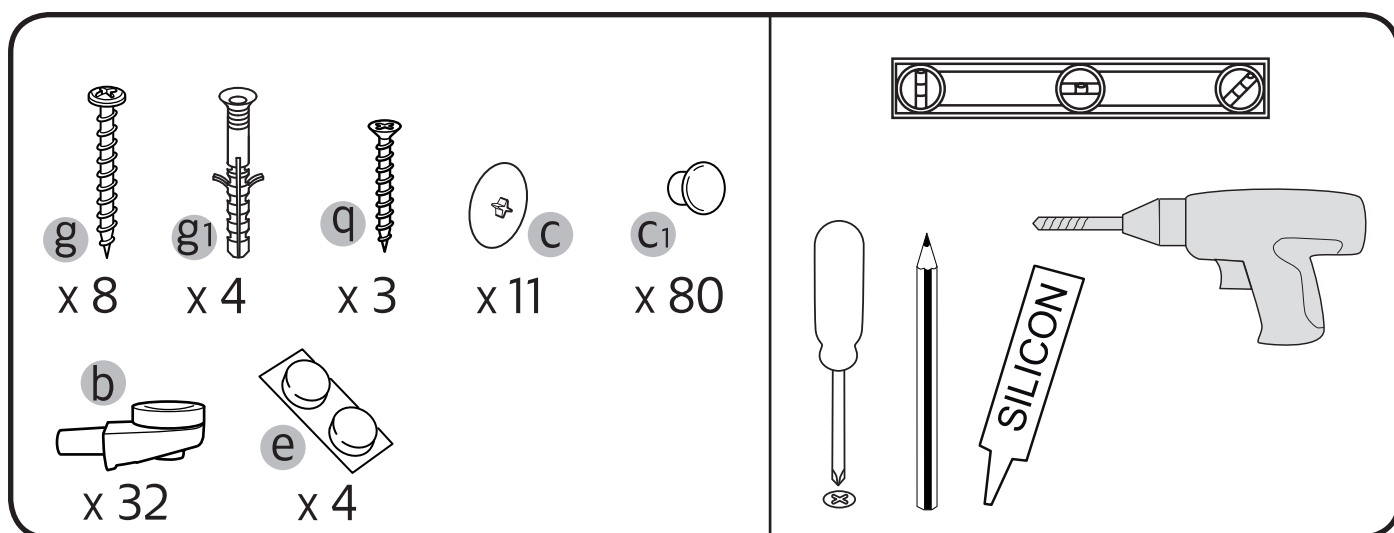

Hafa® East 1200

Hafa®

Hafa
Svarvaregatan 5, Box 525
SE-301 80 Halmstad
SWEDEN

www.hafa.se
www.hafa.dk
www.hafabad.no
www.hafa.fi
www.hafabathroom.ru

E-mail:
service@hafa.se

5 years
warranty