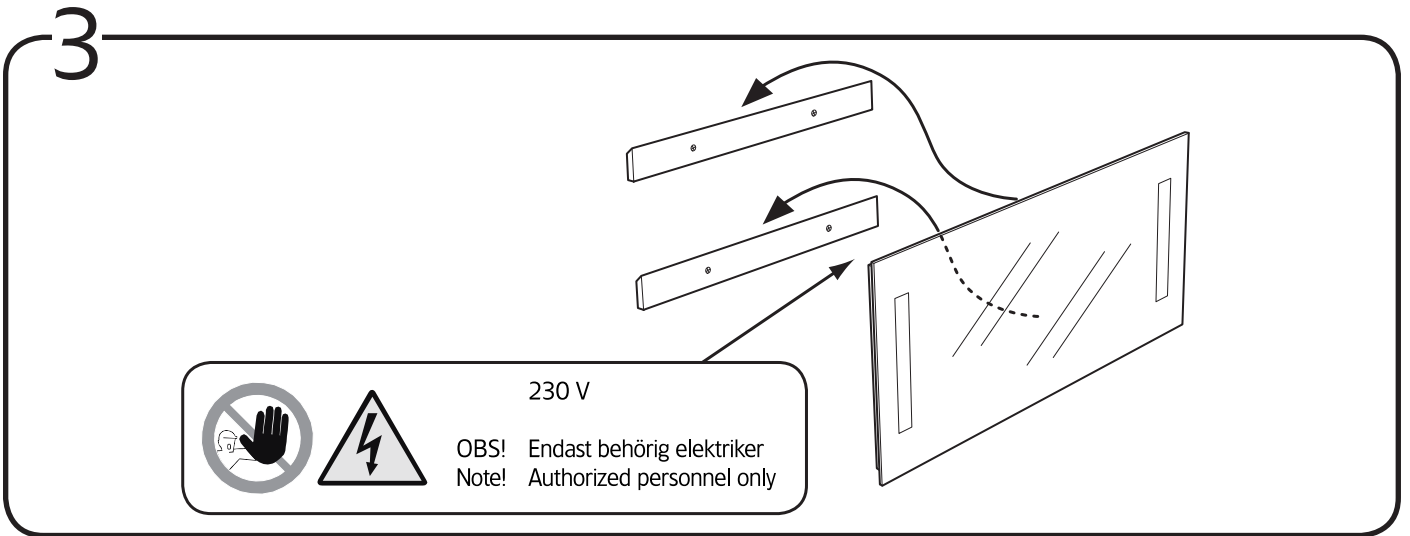

Hafa® East/Kioto

600/750/900/1200

Hafa®

Hafa
Svarvaregatan 5, Box 525
SE-301 80 Halmstad
SWEDEN

www.hafa.se
www.hafa.dk
www.hafabad.no
www.hafa.fi
www.hafabathroom.ru
www.hafa.eu

E-mail:
service@hafa.se

Vid montering på regelvägg på ett avstånd av 1 - 0,6 m från badkar eller dusch måste väggen alltid förstärkas. Alla skruvfästningar skall ske i massiv konstruktion, t.ex betong, i regler eller särskild konstruktionsdetalj. Skruvfästning får inte göras enbart i golv-, eller väggskiva. Skruvar för vägg- eller golvfästen samt genomföringar för vatten och avlopp skall tätas mot väggens eller golvet tätskikt.

Fogmassa för tätning skall fästa mot underlaget och vara vattenbeständigt, mögelresistent och åldersbeständigt.

"Denna produkt är anpassad till branschregler Säker Vatteninstallation. Leverantören garanterar produktens funktion om branschreglerna och monteringsanvisningen följs."