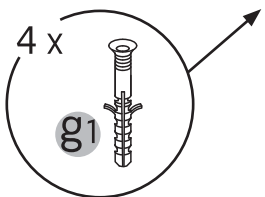

1

230 V

OBS! Endast behörig elektriker
Note! Authorized personnel only

2

90°

3