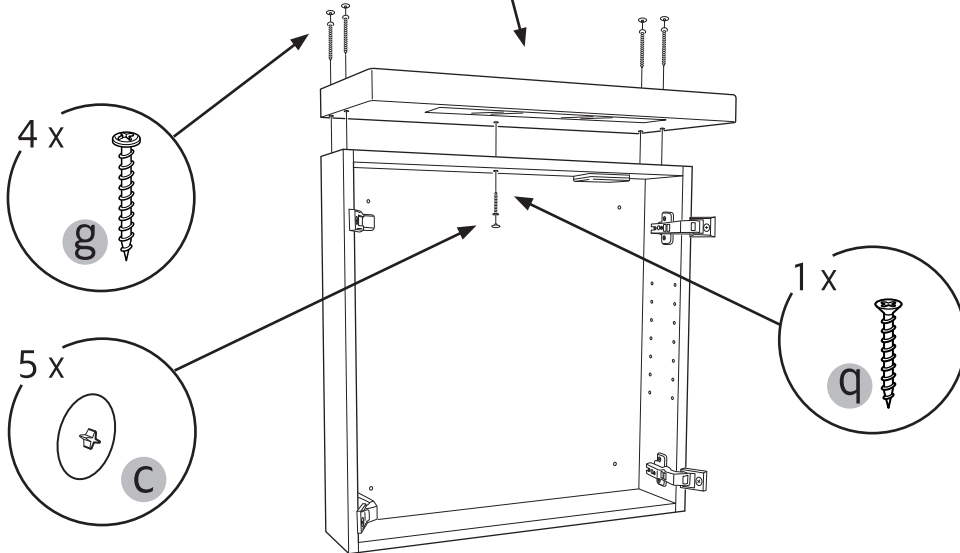

1

230 V

OBS! Endast behörig elektriker
Note! Authorized personnel only