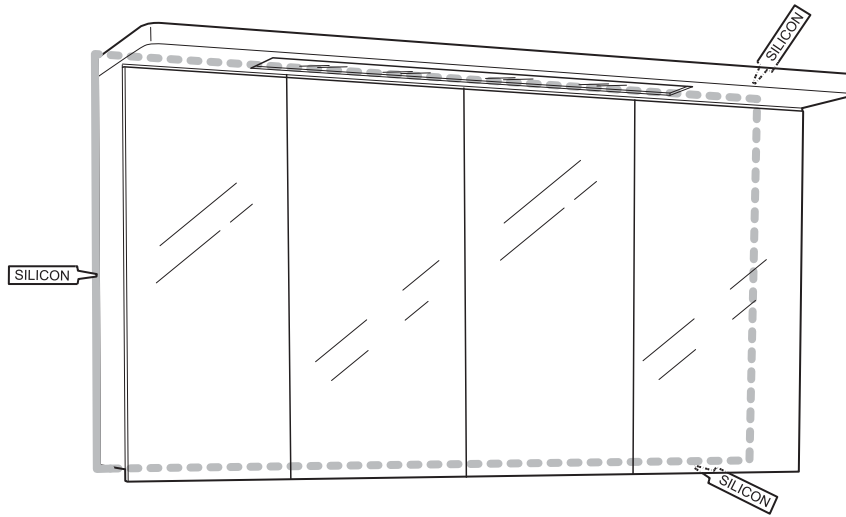

7

Hafa®

Hafa
Svarvaregatan 5, Box 525
SE-301 80 Halmstad
SWEDEN

www.hafa.se
www.hafa.dk
www.hafabad.no
www.hafa.fi
www.hafabathroom.ru

E-mail:
service@hafa.se

5 years
warranty