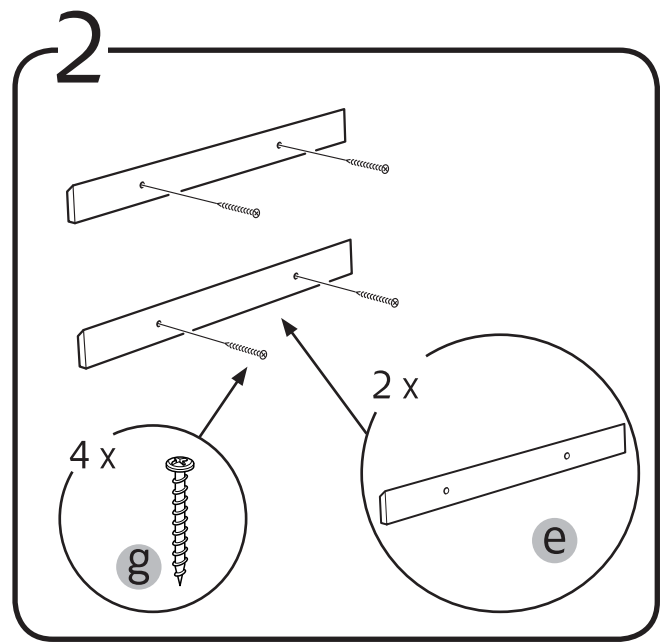

Hafa® East/Kioto

600/750/900/1200

Hafa®

Hafa
Svarvaregatan 5, Box 525
SE-301 80 Halmstad
SWEDEN

www.hafa.se
www.hafa.dk
www.hafabad.no
www.hafa.fi
www.hafabathroom.ru
www.hafa.eu

E-mail:
service@hafa.se

Vid montering på regelvägg på ett avstånd av 1 - 0,6 m från badkar eller dusch måste väggen alltid förstärkas. Alla skruvfästningar skall ske i massiv konstruktion, t.ex betong, i regler eller särskild konstruktionsdetalj. Skruvfästning får inte göras enbart i golv-, eller väggskiva. Skruvar för vägg- eller golvfästen samt genomföringar för vatten och avlopp skall tätas mot väggens eller golvet tätskikt.