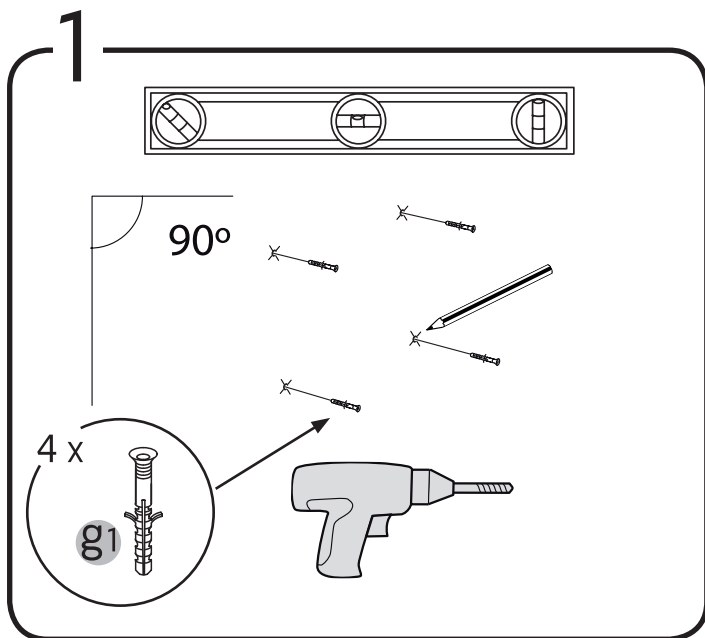

Hafa® East/Kioto

600/750/900/1200

Hafa®

Hafa
Svarvaregatan 5, Box 525
SE-301 80 Halmstad
SWEDEN

www.hafa.se
www.hafa.dk
www.hafabad.no
www.hafa.fi
www.hafabathroom.ru
www.hafa.eu

E-mail:
service@hafa.se

Vid montering på regelvägg på ett avstånd av 1 - 0,6 m från badkar eller dusch måste väggen alltid förstärkas. Alla skruvfästningar skall ske i massiv konstruktion, t.ex betong, i regler eller särskild konstruktionsdetalj. Skruvfästning får inte göras enbart i golv-, eller väggskiva. Skruvar för vägg- eller golvfästen samt genomföringar för vatten och avlopp skall tätas mot väggens eller golvet's tätskikt.