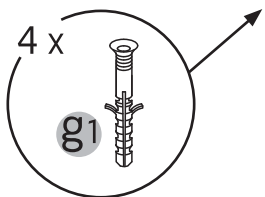

1

230 V

OBS! Endast behörig elektriker
Note! Authorized personnel only

2

90°

3