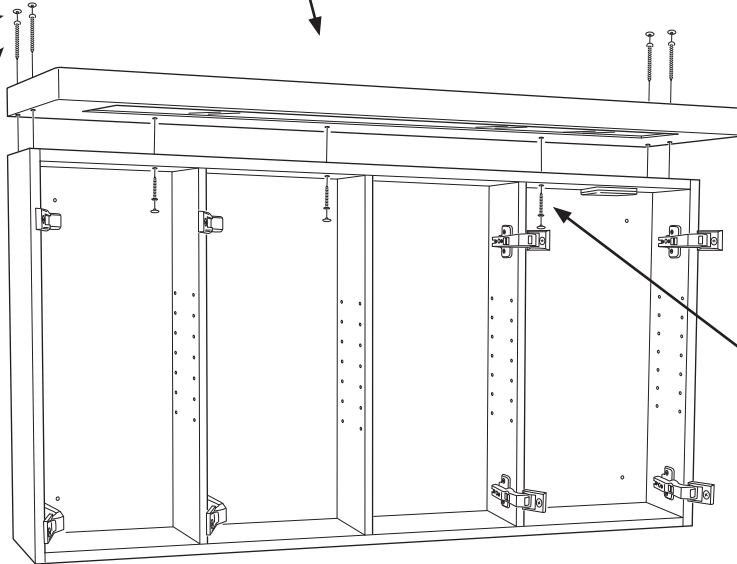

1

230 V

OBS! Endast behörig elektriker
Note! Authorized personnel only