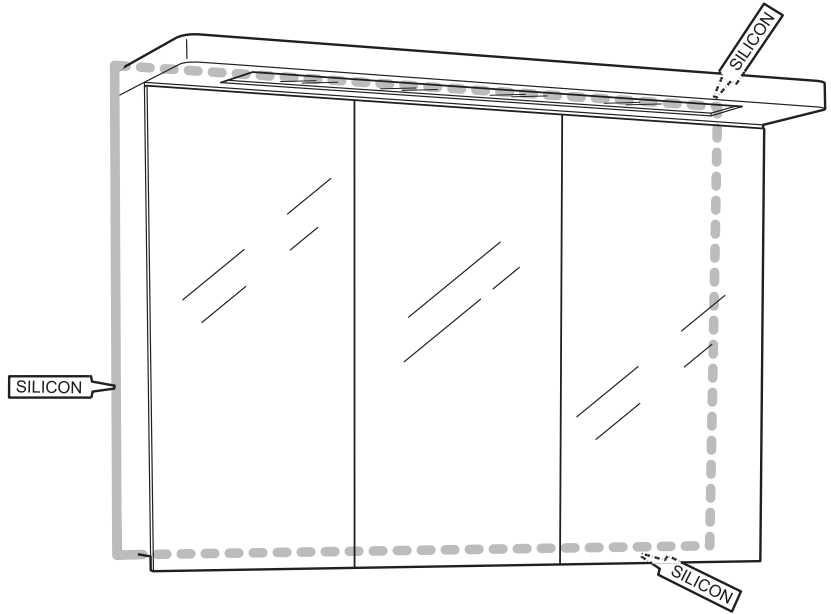

7

Hafa®

Hafa
Svarvaregatan 5, Box 525
SE-301 80 Halmstad
SWEDEN

www.hafa.se
www.hafa.dk
www.hafabad.no
www.hafa.fi
www.hafabathroom.ru

E-mail:
service@hafa.se

5 years
warranty