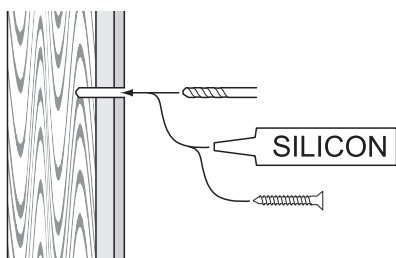

Hafa® East/Kioto

600/750/900/1200

Hafa®

Hafa
Svarvaregatan 5, Box 525
SE-301 80 Halmstad
SWEDEN

www.hafa.se
www.hafa.dk
www.hafabad.no
www.hafa.fi
www.hafabathroom.ru
www.hafa.eu

E-mail:
service@hafa.se

Vid montering på regelvägg på ett avstånd av 1 - 0,6 m från badkar eller dusch måste väggen alltid förstärkas. Alla skruvfästningar skall ske i massiv konstruktion, t.ex betong, i regler eller särskild konstruktionsdetalj. Skruvfästning får inte göras enbart i golv-, eller väggskiva. Skruvar för vägg- eller golvfästen samt genomföringar för vatten och avlopp skall tätas mot väggens eller golvet tätskikt.

Fogmassa för tätning skall fästa mot underlaget och vara vattenbeständigt, mögelresistent och åldersbeständigt.

"Denna produkt är anpassad till branschregler Säker Vatteninstallation. Leverantören garanterar produktens funktion om branschreglerna och monteringsanvisningen följs."