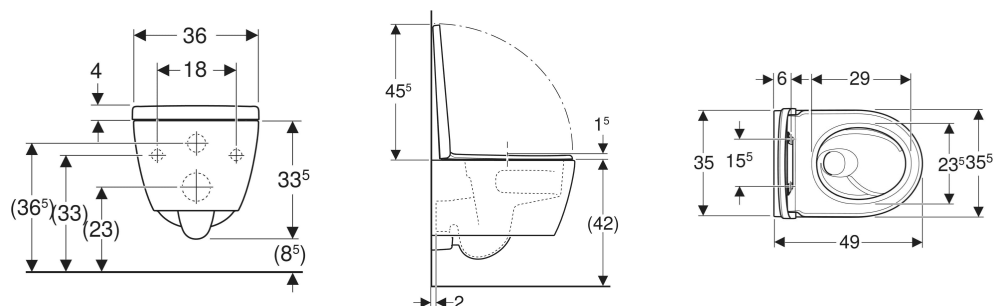

# Geberit iCon set vägghängd WC, kompakt, slät utsida, TurboFlush, med WC-sits

Exempelbild

## EGENSKAPER

- Vägghämonterad
- WC-porslin utan kant med TurboFlush-spolningsteknik

- Enkel infästning med Easy Fast Fixing (typ EFF3)
- Typ 1, helmängd 6 / 5 / 4 l, enligt EN 997
- QuickRelease-gångjärn, låsbart
- Typ 2 enligt EN 997
- Spolar med 4 l
- Dolda infästningar
- Kompakt
- WC-sits av duroplast
- Överlappande WC-lock
- WC-sits med EasyMount-gångjärn

## TEKNISKA DATA

Material	Sanitetsporslin
Monteringsdistans	18 cm

## LEVERANSOMFATTNING

- WC-porslin
- WC-sits
- Infästningsmaterial

Artikelnr	RSK nr.	Färg / yta	B cm	H cm	T cm	Utlopp	QuickRelease funktion	SoftClosing	Fastsättning	Gångjärnsmaterial
503.048.00.1 Nytt	7820059	vit	35.5	33.5	49	Horisontell	Ja, med låsbara QuickRelease-gångjärn	Ja	Uppifrån	Rostfritt stål/plast
503.048.00.8 Nytt	7820060	vit / KeraTect	35.5	33.5	49	Horisontell	Ja, med låsbara QuickRelease-gångjärn	Ja	Uppifrån	Rostfritt stål/plast