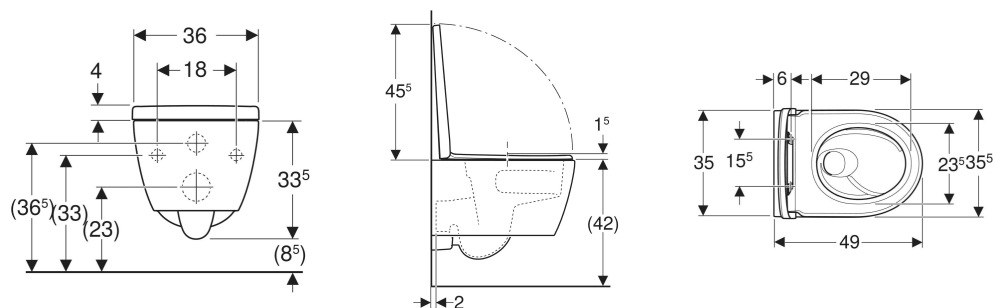

# Geberit iCon set vägghängd WC, kompakt, slät utsida, TurboFlush, med WC-sits

## EGENSKAPER

- Vägghängd
- WC-porslin utan kant med TurboFlush-spolningsteknik

- Enkel infästning med Easy Fast Fixing (typ EFF3)
- Typ 1, helmängd 6 / 5 / 4 l, enligt EN 997
- QuickRelease-gångjärn, låsbart
- Typ 2 enligt EN 997
- Spolar med 4 l
- Dolda infästningar
- Kompakt
- WC-sits av duroplast
- Överlappande WC-lock
- WC-sits med EasyMount-gångjärn

## TEKNISKA DATA

Material	Sanitetsporslin
Monteringsdistans	18 cm

## LEVERANSOMFATTNING

- WC-porslin
- WC-sits
- Infästningsmaterial

Artikelnr	RSK nr.	Färg / yta	B cm	H cm	T cm	Utlöpp	QuickRelease funktion	SoftClosing	Fastsättning	Gångjärnsmaterial
503.049.JT.1 Nytt	7820062	vit / Matt	35.5	33.5	49	Horisontell	Ja, med låsbara QuickRelease-gångjärn	Ja	Uppifrån	Rostfritt stål/plast