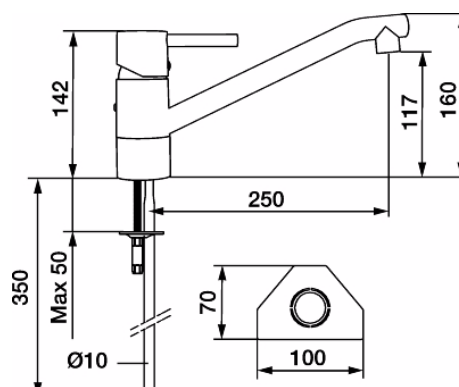

Köksblandare Garda

Köksblandare med låg pip

Skyddsmodul AA

- Mjukstängande med keramisk avstängning
- Strålsamlare med Eco Flow 9 l/min
- Pipen är svängbar 110°
- Håltagning: Ø32–35 mm

Garda är en blandarserie med strikt och avskalat formspråk. Den höjer totalupplevelsen av ett modernt kök och bygger på våra unika tekniska fördelar i form av bland annat mjukstängning och keramisk tätning.

Utförande	FMM nr	RSK nr
Krom, med anslutning Cu-rör Ø10 mm	9640-0000	830 89 84
Krom, Soft PEX®-rör med anslutning lekande G3/8	9640-0010	830 89 85