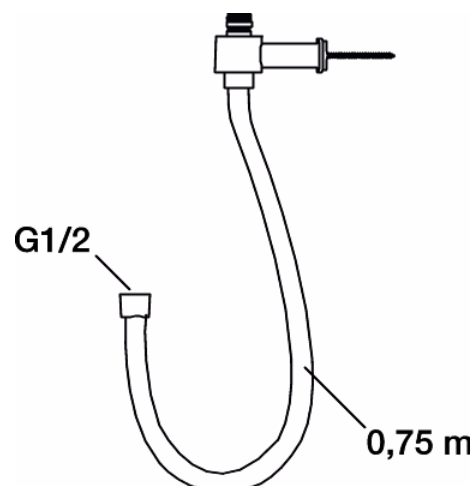

Underkoppling converter flexi

- Med slang
- Till kombinationsduschar FMM 9392-0000, 9393-0000 och 9395 vid montering till blandare med utlopp nedåt
- Passar till badkarsblandare, duschblandare med utlopp ned och kompaktblandare