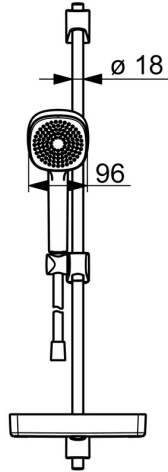

## 552 Oras Apollo Style Dusjsett

EAN: 6414150088599

NRF: 4205332

[static.oras.com/552](https://static.oras.com/552)

Oras Apollo dusjsett. Hånddusj (Ø95) ned 1 sprayfunksjon, justerbar dusjstang (maks 720 mm), 1750 mm dusjslange og såpebrett.

- Dusjløsninger
- Veggmontert
- Forkrommet
- Hånddusj, Veggstang, Veggbrakett justerbar, Såpeholder, Dusjslange (1750 mm), Anti-kalk teknologi
- 1-spray

### Tekniske egenskaper

Varmtvannsforsyning **max. +65°C**  
 Arbeidstrykk **50 - 500 kPa**  
 Tilkoblingsstørrelse **G1/2**  
 Lengde/høyde **720 mm**