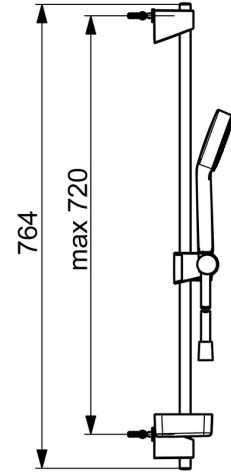

552 Oras Apollo Style Dusjsett

EAN: 6414150088599

NRF: 4205332

static.oras.com/552

Oras Apollo dusjsett. Hånddusj (Ø95) ned 1 sprayfunksjon, justerbar dusjstang (maks 720 mm), 1750 mm dusjslange og såpebrett.

- Dusjløsninger
- Veggmontert
- Forkrommet
- Hånddusj, Veggstang, Veggbrakett justerbar, Såpeholder, Dusjslange (1750 mm), Anti-kalk teknologi
- 1-spray