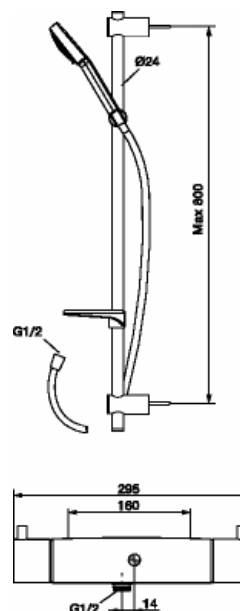

# Duschpaket, Garda (160 c/c)

Säkerhetsblandare FMM 9680-0000 med duschanordning FMM 9670

Skyddsmodul 

- Säkerhetsblandare FMM 9680-0000 med duschset FMM 9670
- Duschsetet har handdusch med kalkavvisande sil och Eco Flow 12 l/min, slang, duschstång med väggätning och transparent tvålhylla
- Slang: 1,75 m
- Duschansl. utsprång från vägg: 58 mm

FM Mattsson Garda duschpaket gör det enkelt för dig. Här samarbetar stilren form och funktion i ett praktiskt allt-i-ett paket som innehåller ett lättmonterat duschset med kalkavvisande sil och flexibelt övre väggfäste, duschstång, slang och tvålhylla, samt Garda termostattblandare med exakt temperaturhållning och den smarta energisparfunktionen EcoPlus.