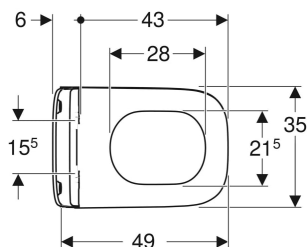

Geberit Smyle set vägghängd WC kantig, kompakt, slät utsida, Rimfree, med WC-sits, sandwichform

ANVÄNDNING

- För inbyggnadscisterner
- För flottörventiler
- Monteras lämpligen i små badrum och gästtoaletter

EGENSKAPER

- Väggh monterad
- WC-porslin utan kant med RimFree-spolningsteknik

- Enkel infästning med Easy Fast Fixing (typ EFF3)
- Typ 1, helmängd 6 / 5 / 4 l, enligt EN 997
- Spolar med 4 l
- Dolda infästningar
- Kompakt
- WC-sits av duroplast
- Design fyrkantig
- Sandwichform
- WC-sits med EasyMount-gångjärn
- QuickRelease-gångjärn, låsbart

TEKNISKA DATA

Material	Sanitetsporslin
Monteringsdistans	18 cm

LEVERANSOMFATTNING

- WC-porslin
- WC-sits
- Infästningsmaterial

Artikelnr	RSK nr.	Färg / yta	B cm	H cm	T cm	Utlöpp	QuickRelease funktion	SoftClosing	Fastsättning	Gångjärnsmaterial
501.619.00.1	7821246	vit	35	37.5	49	Horisontell	Ja, med QuickRelease-gångjärn	Ja	Uppifrån	Mässing förkromad