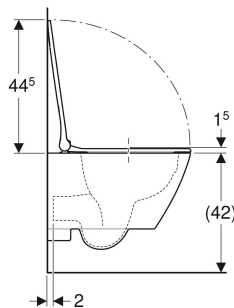

Geberit Smyle set vägghängd WC kantig, kompakt, slät utsida, Rimfree, med WC-sits, sandwichform

ANVÄNDNING

- För inbyggnadscisterner
- För flottörventiler
- Monteras lämpligen i små badrum och gästtoaletter

EGENSKAPER

- Väggh monterad
- WC-porslin utan kant med RimFree-spolningsteknik

- Enkel infästning med Easy Fast Fixing (typ EFF3)
- Typ 1, helmängd 6 / 5 / 4 l, enligt EN 997
- Spolar med 4 l
- Dolda infästningar
- Kompakt
- WC-sits av duroplast
- Design fyrkantig
- Sandwichform
- WC-sits med EasyMount-gångjärn
- QuickRelease-gångjärn, låsbart

TEKNISKA DATA

Material	Sanitetsporslin
Monteringsdistans	18 cm

LEVERANSOMFATTNING

- WC-porslin
- WC-sits
- Infästningsmaterial

Artikelnr	RSK nr.	Färg / yta	B cm	H cm	T cm	Utlöpp	QuickRelease funktion	SoftClosing	Fastsättning	Gångjärnsmaterial
501.619.00.1	7821246	vit	35	37.5	49	Horisontell	Ja, med QuickRelease-gångjärn	Ja	Uppifrån	Mässing förkromad