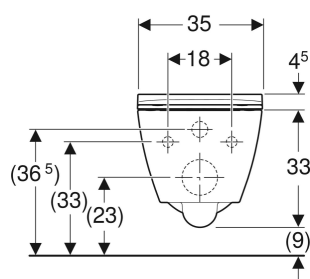

Geberit Smyle set vägghängd WC kantig, kompakt, slät utsida, Rimfree, med WC-sits, sandwichform

ANVÄNDNING

- För inbyggnadscisterner
- För flottörventiler
- Monteras lämpligen i små badrum och gästtoaletter

EGENSKAPER

- Väggh monterad
- WC-porslin utan kant med RimFree-spolningsteknik

- Enkel infästning med Easy Fast Fixing (typ EFF3)
- Typ 1, helmängd 6 / 5 / 4 l, enligt EN 997
- Spolar med 4 l
- Dolda infästningar
- Kompakt
- WC-sits av duroplast
- Design fyrkantig
- Sandwichform
- WC-sits med EasyMount-gångjärn
- QuickRelease-gångjärn, låsbart

TEKNISKA DATA

Material	Sanitetsporslin
Monteringsdistans	18 cm

LEVERANSOMFATTNING

- WC-porslin
- WC-sits
- Infästningsmaterial

Artikelnr	RSK nr.	Färg / yta	B cm	H cm	T cm	Utlöpp	QuickRelease funktion	SoftClosing	Fastsättning	Gångjärnsmaterial
501.619.00.1	7821246	vit	35	37.5	49	Horisontell	Ja, med QuickRelease-gångjärn	Ja	Uppifrån	Mässing förkromad