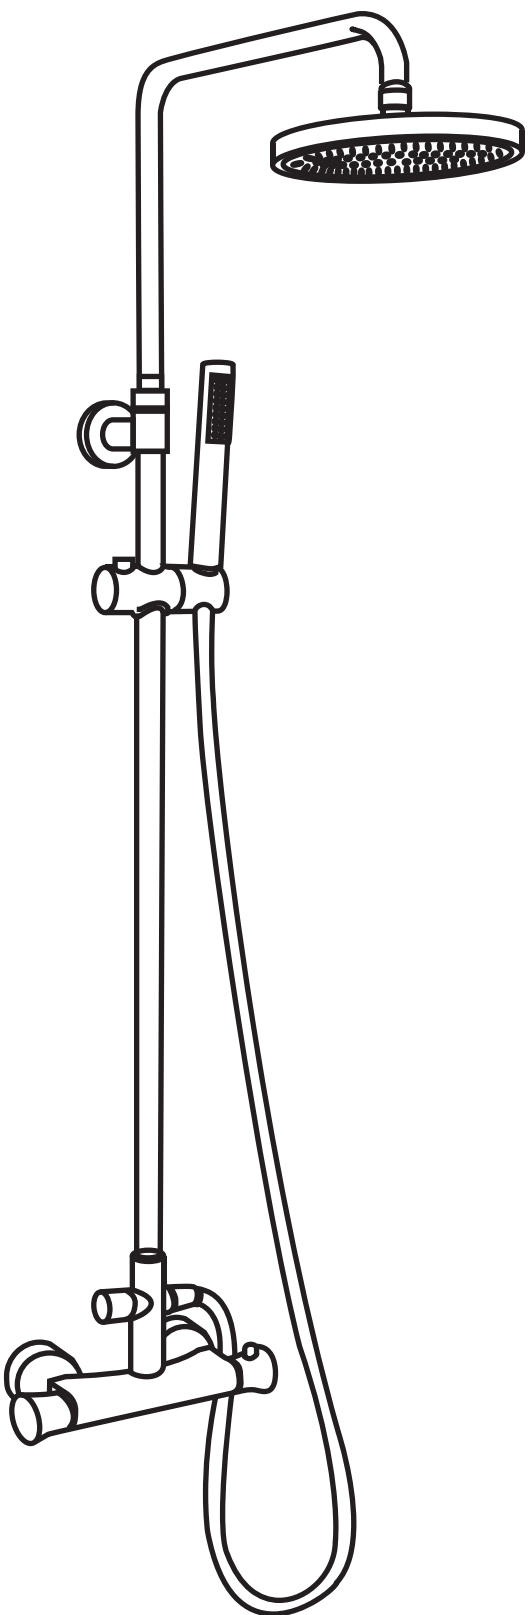

NORO

POLO TAKDUSCH

Getting Star / Komma Star

- Review instructions carefully before installation / Läs igenom hela bruksanvisningen före installation
- Installation should be completed by a suitably qualified person / Installation skall göras av behörig hantverkare
- Please dispose of packaging in a responsible manner / Emballage skall läggas till återvinning för pappersförpackningar

Tools Required / Verktyg Som Krävs

Accessories Bags / Tillbehörspåse

5

x 1

7

x 1

10

x 4

x 1

(För övergång 160mm CC till 150mm CC)

13

x 2

12

M26 x 1.5mm

R 3/4"

x 2

Measurement / Mätning

Exploded

Nr.	Art Nr.	Description
1		G1/2 Washer
2		Top shower
3		Shower pipe
4		Fixed stand part 1
5		Fixed stand part 2
6		ST4x30 screw
7		Cover cup
8		Handle shower
9		Inflation nut
10		Flexible hose
11		S-connector
12		Cover cup
13		G3/4 Washer
14		G3/4 washer
15		Mixer