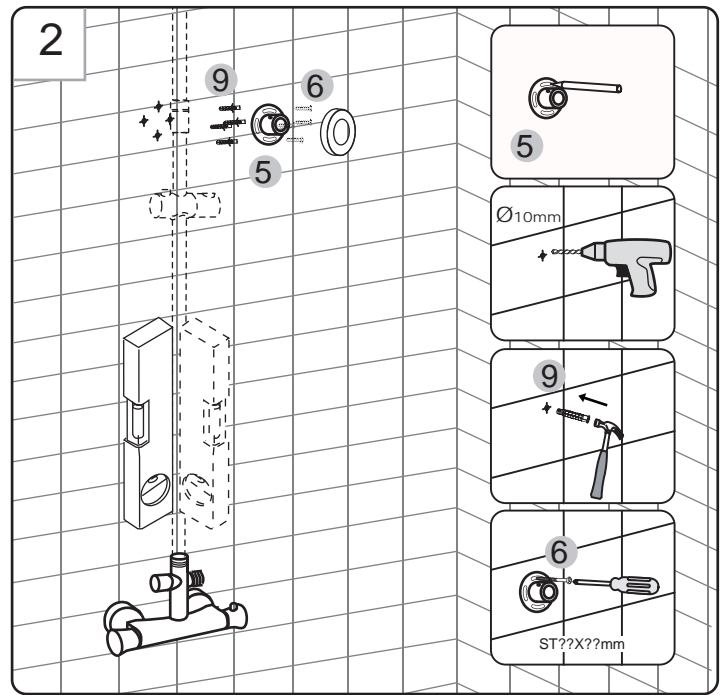

x 1

(För övergång 160mm CC till 150mm CC)

13

x 2

12

M26 x 1.5mm

R 3/4"

x 2

Measurement / Mätning

Exploded

Nr.	Art Nr.	Description
1		G1/2 Washer
2		Top shower
3		Shower pipe
4		Fixed stand part 1
5		Fixed stand part 2
6		ST4x30 screw
7		Cover cup
8		Handle shower
9		Inflation nut
10		Flexible hose
11		S-connector
12		Cover cup
13		G3/4 Washer
14		G3/4 washer
15		Mixer