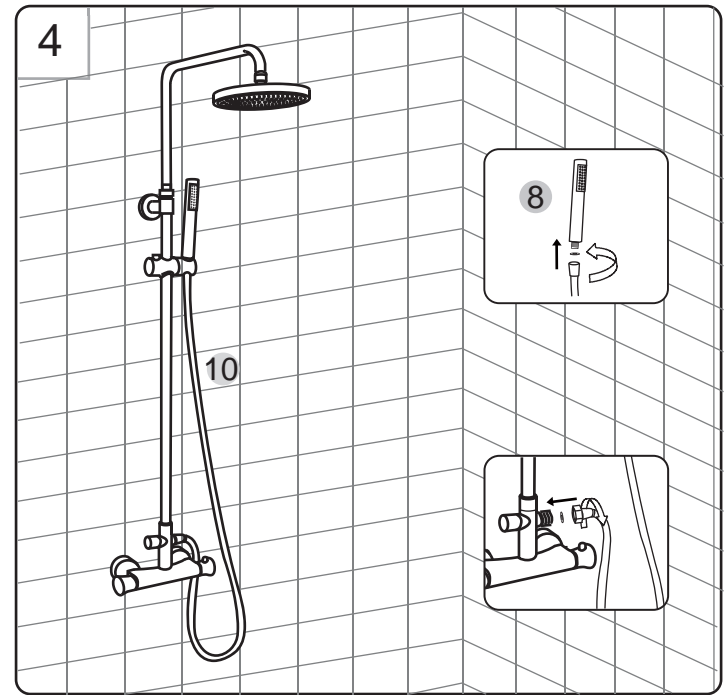

x 1

(För övergång 160mm CC till 150mm CC)

13

x 2

12

M26 x 1.5mm

R 3/4"

x 2

Measurement / Mätning

Exploded

Nr.	Art Nr.	Description
1		G1/2 Washer
2		Top shower
3		Shower pipe
4		Fixed stand part 1
5		Fixed stand part 2
6		ST4x30 screw
7		Cover cup
8		Handle shower
9		Inflation nut
10		Flexible hose
11		S-connector
12		Cover cup
13		G3/4 Washer
14		G3/4 washer
15		Mixer