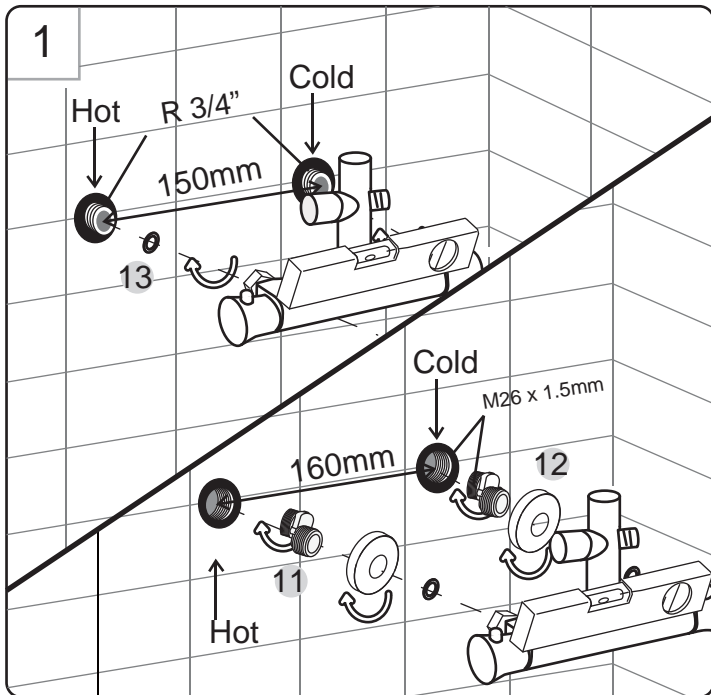

x 1

(För övergång 160mm CC till 150mm CC)

13

x 2

12

M26 x 1.5mm

R 3/4"

x 2

Measurement / Mätning

Exploded

Nr.	Art Nr.	Description
1		G1/2 Washer
2		Top shower
3		Shower pipe
4		Fixed stand part 1
5		Fixed stand part 2
6		ST4x30 screw
7		Cover cup
8		Handle shower
9		Inflation nut
10		Flexible hose
11		S-connector
12		Cover cup
13		G3/4 Washer
14		G3/4 washer
15		Mixer