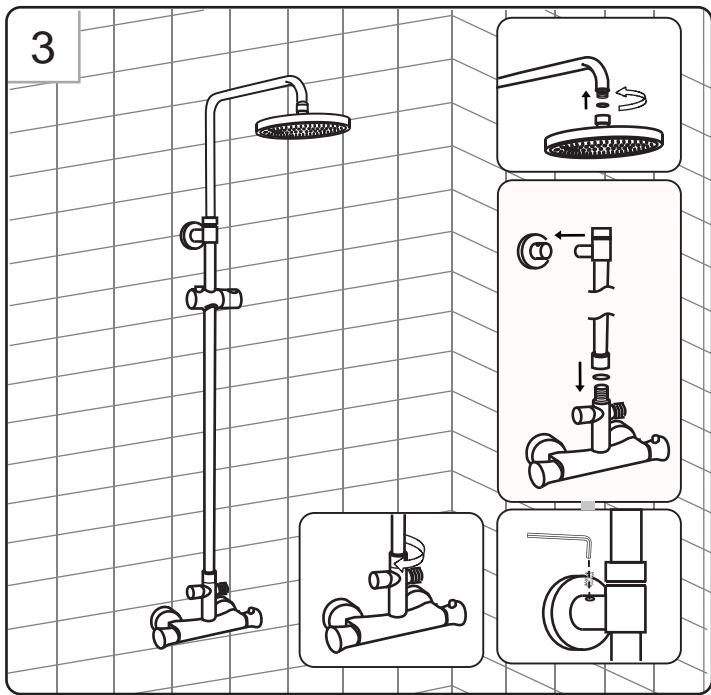

x 1

(För övergång 160mm CC till 150mm CC)

13

x 2

12

M26 x 1.5mm

R 3/4"

x 2

Measurement / Mätning

Exploded

Nr.	Art Nr.	Description
1		G1/2 Washer
2		Top shower
3		Shower pipe
4		Fixed stand part 1
5		Fixed stand part 2
6		ST4x30 screw
7		Cover cup
8		Handle shower
9		Inflation nut
10		Flexible hose
11		S-connector
12		Cover cup
13		G3/4 Washer
14		G3/4 washer
15		Mixer