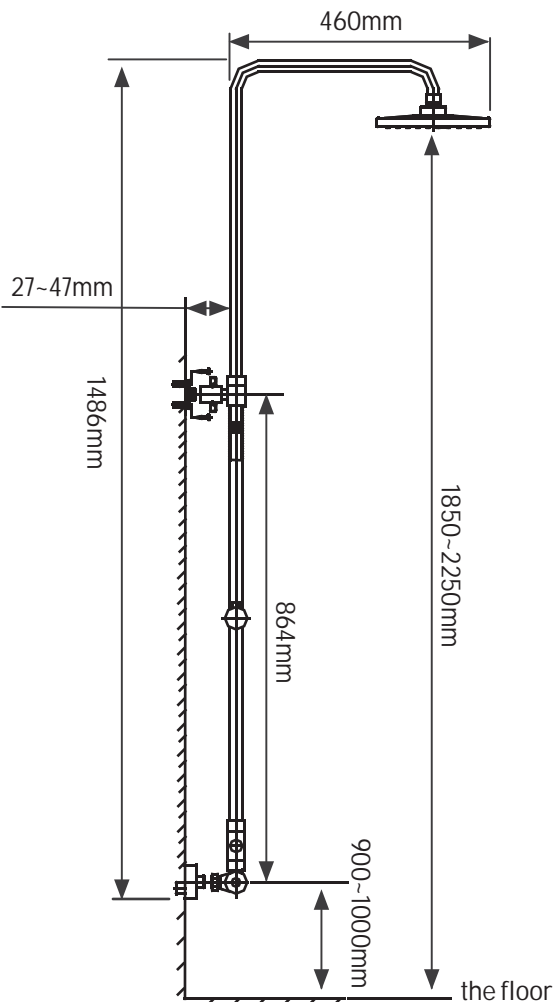

6

ST4X30mm

x 4

14

x 2

8

x 1

11

x 1

(För övergång 160mm CC till 150mm CC)

13

x 2

12

M26 x 1.5mm

R 3/4"

x 2

Measurement / Mätning

Exploded

Nr.	Art Nr.	Description
1		G1/2 Washer
2		Top shower
3		Shower pipe
4		Fixed stand part 1
5		Fixed stand part 2
6		ST4x30 screw
7		Cover cup
8		Handle shower
9		Inflation nut
10		Flexible hose
11		S-connector
12		Cover cup
13		G3/4 Washer
14		G3/4 washer
15		Mixer