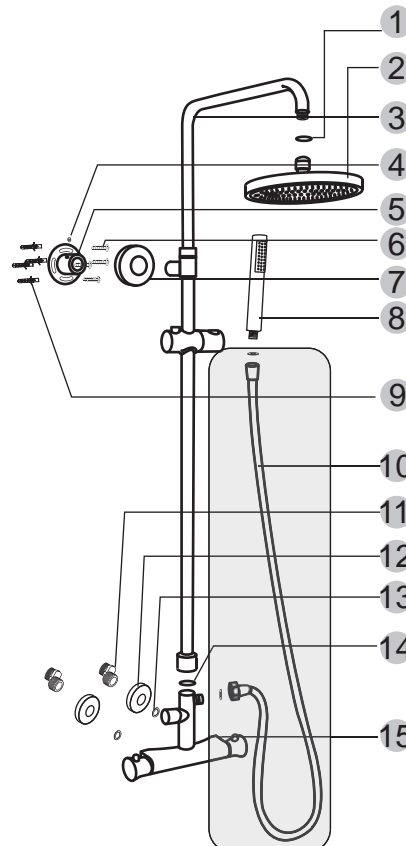

x 1

(För övergång 160mm CC till 150mm CC)

13

x 2

12

M26 x 1.5mm

R 3/4"

x 2

Measurement / Mätning

Exploded

Nr.	Art Nr.	Description
1		G1/2 Washer
2		Top shower
3		Shower pipe
4		Fixed stand part 1
5		Fixed stand part 2
6		ST4x30 screw
7		Cover cup
8		Handle shower
9		Inflation nut
10		Flexible hose
11		S-connector
12		Cover cup
13		G3/4 Washer
14		G3/4 washer
15		Mixer