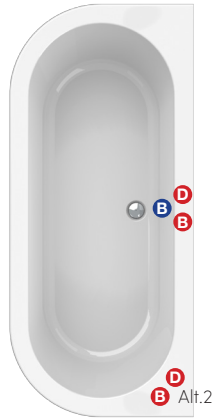

Med Saltfors

Glimminge

Med Glimfors

Höllviken

Med Saltfors

Blandare, utloppspip
och handdusch kan även
placeras på motsatt sida.

Höllviken

Med Glimfors

Blandare, handdusch och
bräddavlopp kan även
placeras på motsatt sida.

Klarvik
Med Saltfors

Centerutförande
OBS! På BK1675LFD placeras blandaren i hörnet, ej på långsidan (alt.2 ovan).

Klarvik
Med Glimfors

Centerutförande
OBS! På BK1675LFD placeras blandare och handdusch i hörnet, ej på långsidan (alt.2 ovan).

Klarvik
Med Saltfors

Högerutförande

Klarvik
Med Glimfors

Högerutförande

Klarvik
Med Saltfors

Vänsterutförande